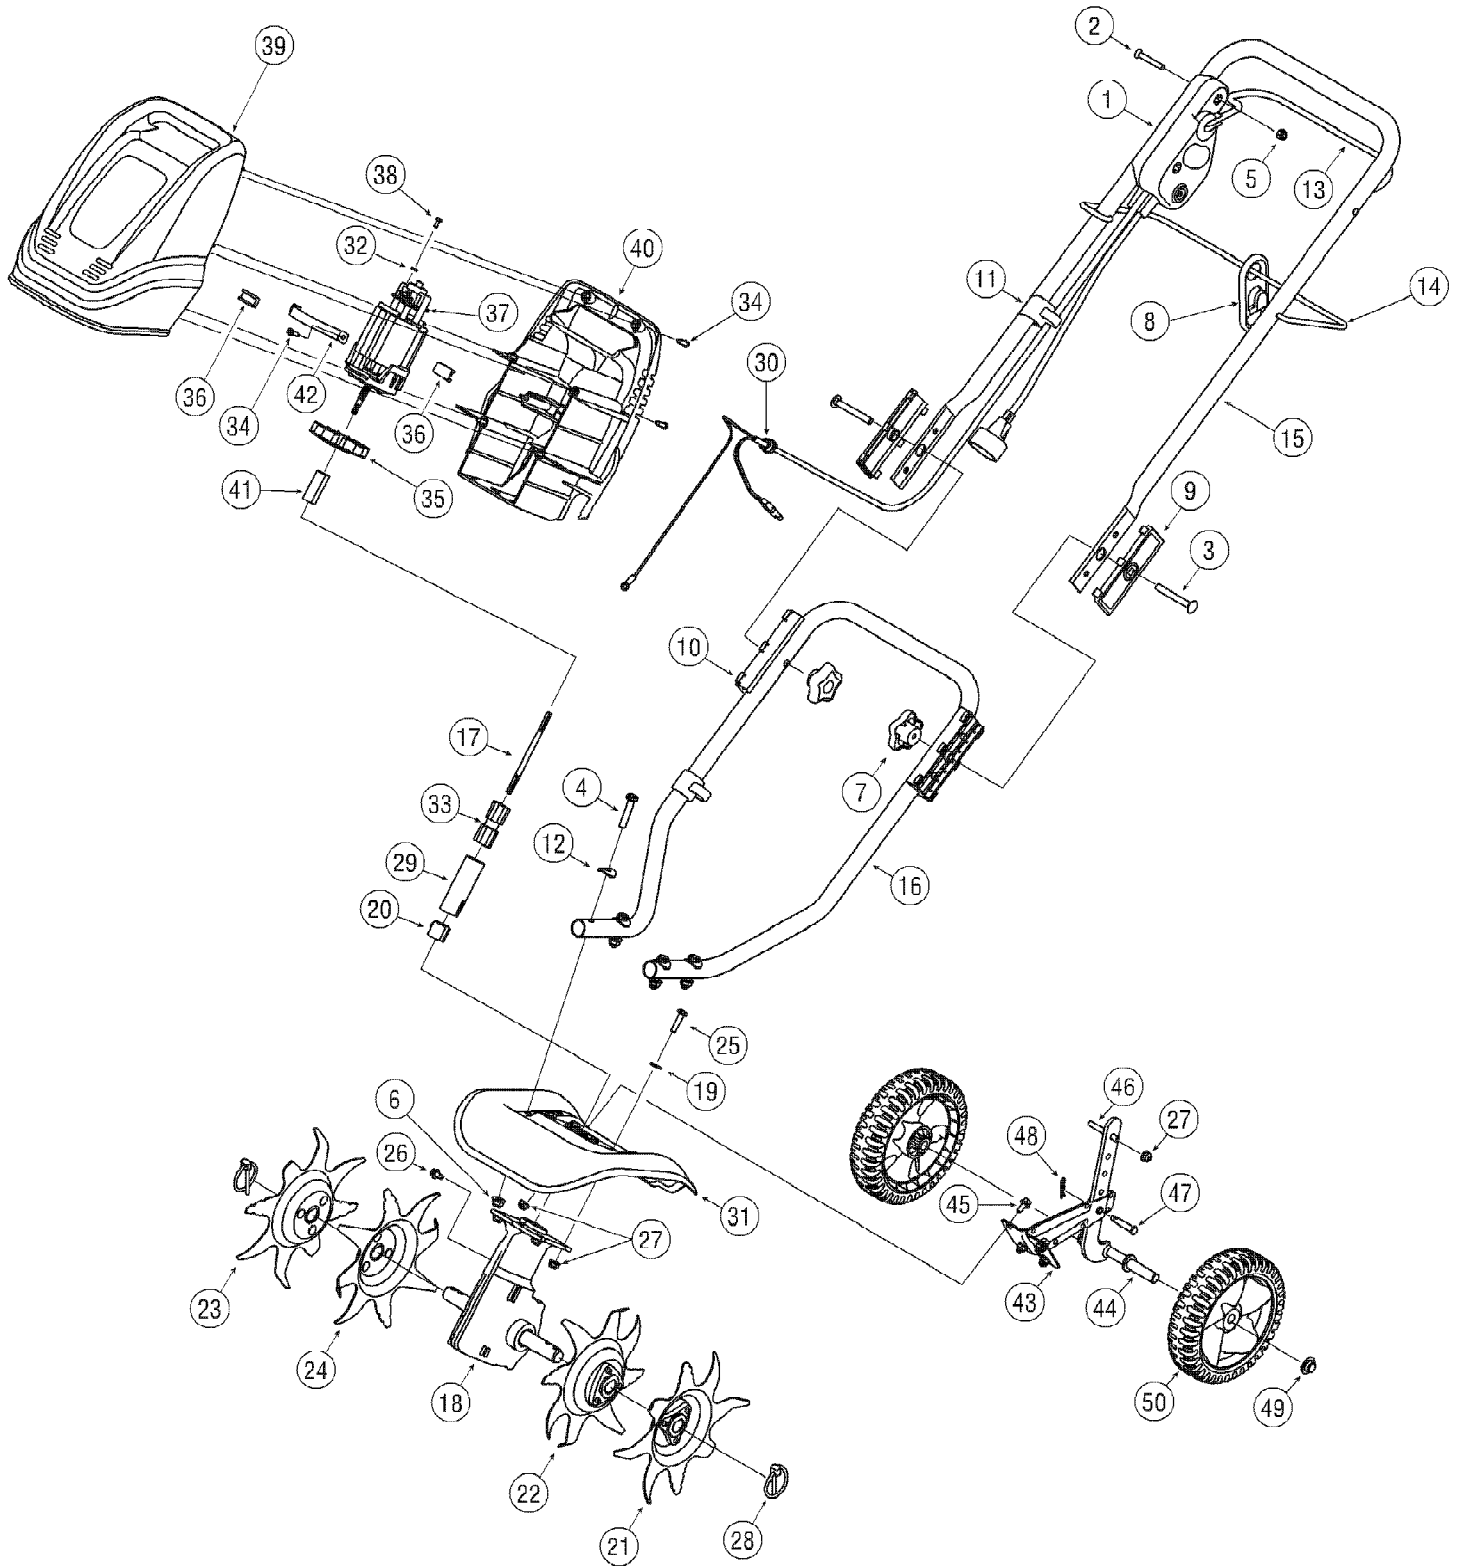

21A-154A711 TB154 Electric Garden Cultivator (2007)  
General Assembly

Ref #	Part Number	Qty	S/P/F	Description
1	625-04027A	1	S	Switch Assembly
2	710-04213	1	S	Screw
3	710-0572	1	/P	Bolt
4	710-0805	1	/P	Screw
5	912-0324	1	S	Nut
6	712-04063	1	/P	Nut
7	720-04052	1	S	Knob
8	726-0368	1	S	Cord Retainer
9	731-05178	1		Upper Handle Insulator
10	731-05186	1		Lower Handle Insulator
11	753-04429	1	S	Cable Guide
12	736-0451	1	S	Saddle Washer
13	747-04375	1	S	Control Bail
14	747-04376A	1	S	Guide Rod
15	749-04210	1		Upper Handle
16	749-1295A	1	S	Lower Handle
17	10055-20	1		Flex Shaft
18	753-04075	1	/P	Gearbox
19	791-182678	1		Washer
20	753-04078	1		Sleeve
21	753-04071	1	/P	Outer Tine Assembly
22	753-04072	1	/P	Inner Tine Assembly
23	753-04073	1	/P	Outer Tine Assembly
24	753-04074	1	/P	Inner Tine Assembly
25	710-0597	1	/P	Screw
26	4543	1	S	Bolt
27	712-04064	1	/P	Nut
28	753-04070	1	/P	Lynch Pin
29	753-04441	1		Boom Tube
30	753-04428	1	/P	Cord Bushing
31	753-05457	1		Tine Shield
32	1625	1		Lock Washer
33	1A2679	1		Flex Tube Assembly
34	753-05274	1	S	Screw
35	50004	1	S	Fan
36	50545	1		Motor Pad
37	924-04008	1	/P	Motor Assembly
38	791-145569	1	/P	Screw
39	731-05207	1		Front Motor Cover
40	731-05208	1		Rear Motor Cover
41	748-04085	1		Motor Hub
42	786-04268	1		Motor Strap
43	753-04058	1	/P	Bracket Assembly
44	753-04063	1	/P	Wheel Support Bracket Assembly
45	710-04468	1		Screw
46	911-0993	1	/P	Belt Guard Pin
47	711-1017	1	/P	Clevis Pin
48	914-0104	1	/P	Cotter Pin
49	726-0299	1	/P	Push Cap
50	753-04501	1	S	Wheel