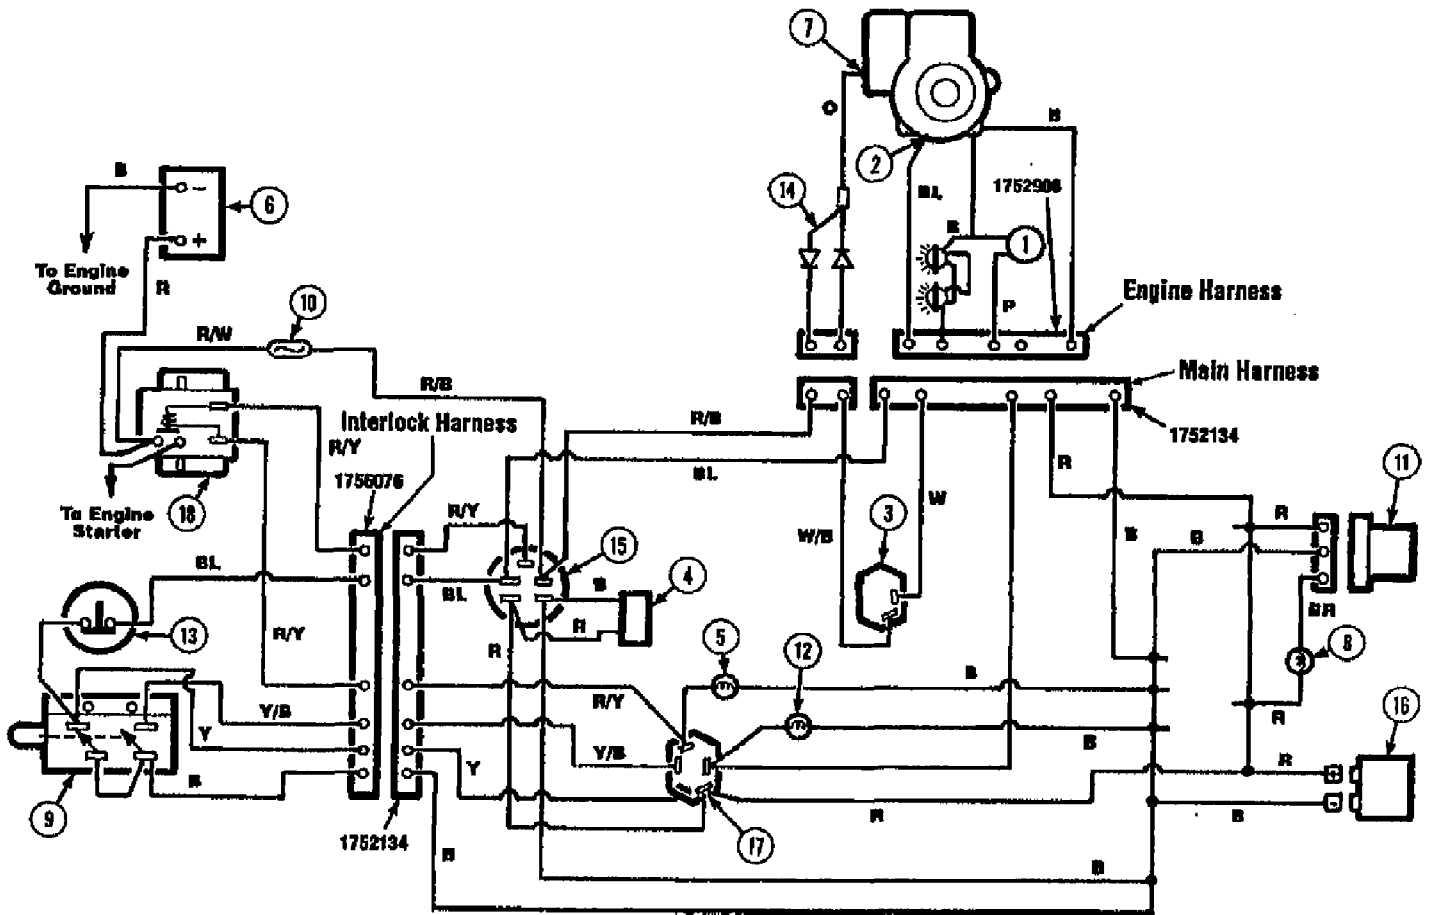

3312GRS ST 120 (S/N B380200101-B380299999)
PEERLESS TRANSAXLE ASSEMBLY

Page 16 of 18

Ref #	Part Number	Qty	S/P/F	Description
60	778163	0		SPUR GEAR
61		0		UNKNOWN
62		0		UNKNOWN
63	786071	0		SPACER
64	786072	0		SPACER
65	780109	0		WASHER
66	776226	0		INPUT SHAFT
67	776322	0		BRAKE SHAFT
68	786116	0		DISK
69	780051	0		WASHER
70	786118	0		SPACER
71	788069	0		SEAL
72	792074	0		PLUG
76	780090	0		WASHER
77	788075	0		RET RING
78		0		UNKNOWN
81	786062A	0		ROLLER CHAIN
82	786061	0		SPROCKET
83	786124	0		SPROCKET
88	780119	0		BALL BEARING
90	788067B	0		GREASE

3312GRS ST 120 (S/N B380200101-B380299999)
WIRING DIAGRAM