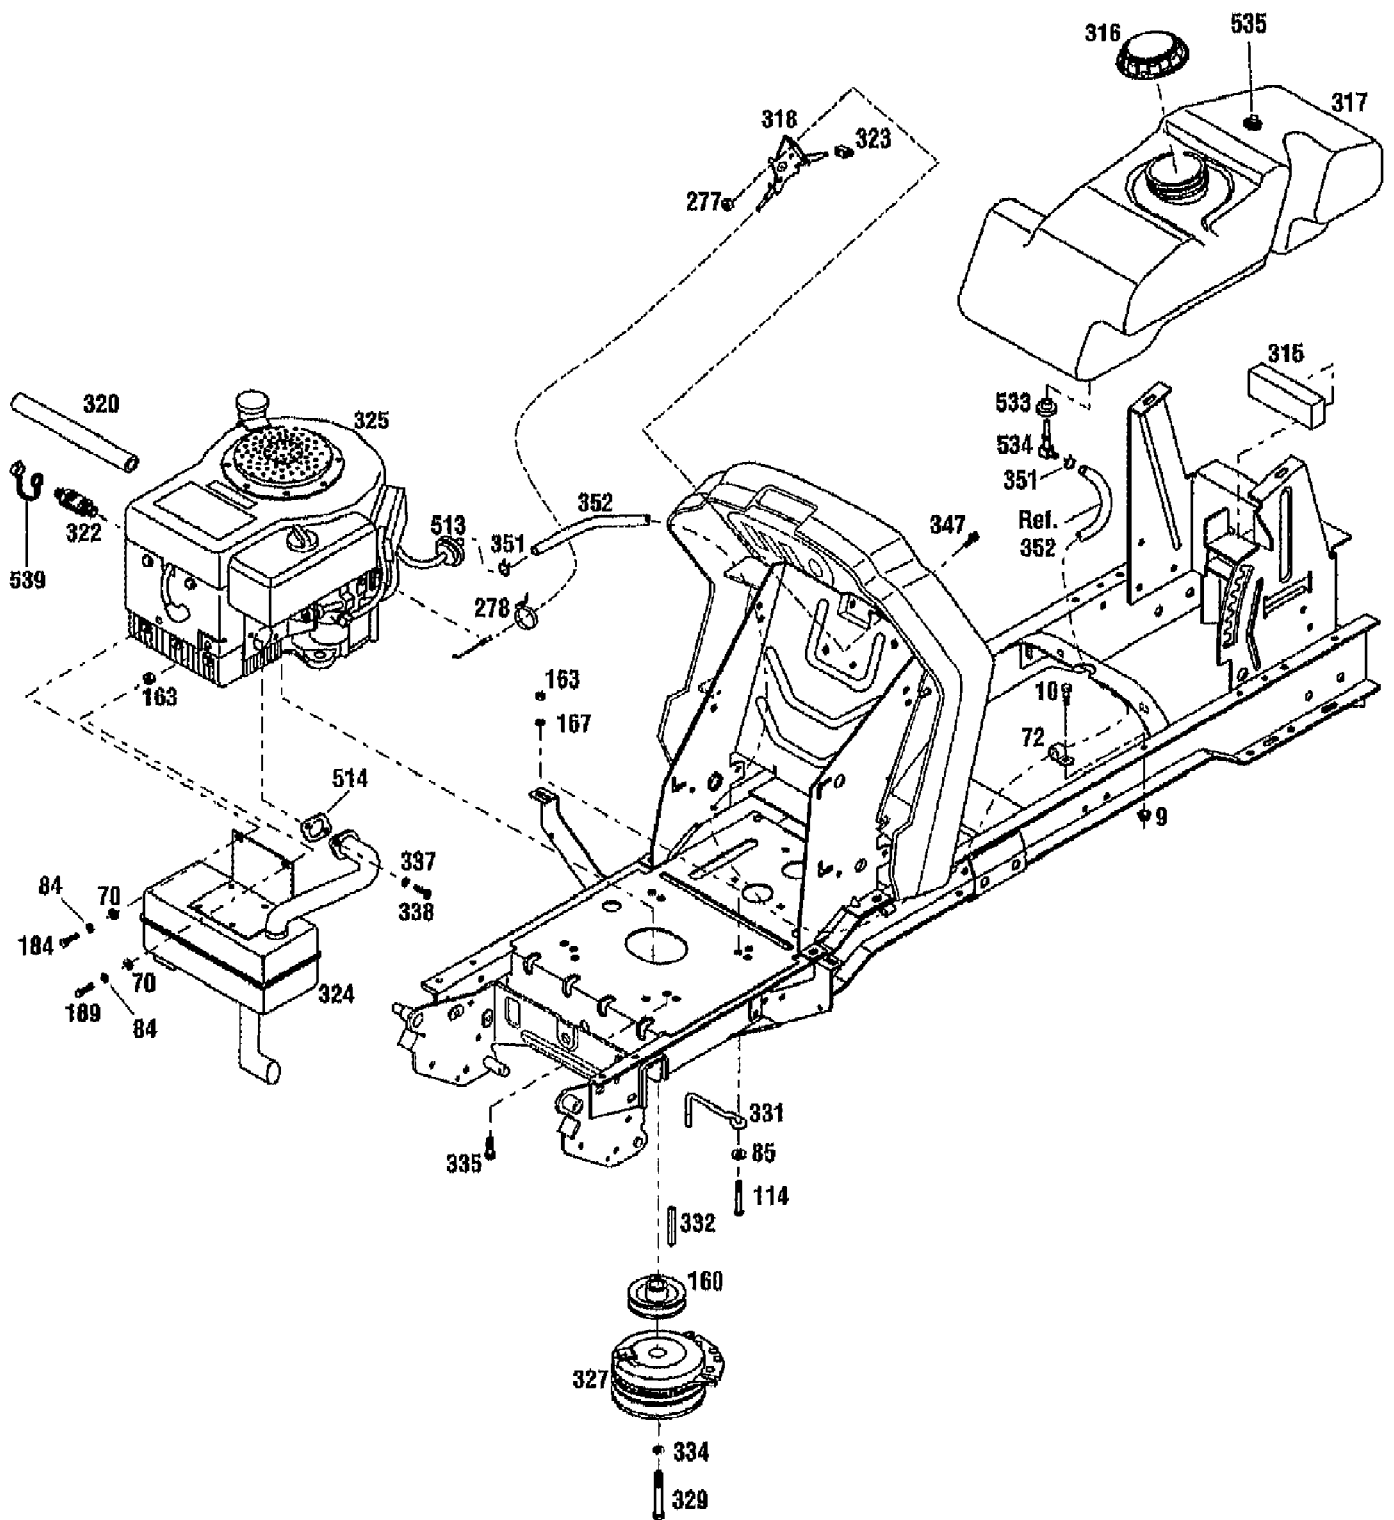

13102 13HP LTX GEAR DRIVE LAWN TRACTOR (S/N 13102010010)  
ELECTRICAL ASSEMBLY

13102 13HP LTX GEAR DRIVE LAWN TRACTOR (S/N 13102010010  
ELECTRICAL ASSEMBLY

Page 8 of 21

Ref #	Part Number	Qty	S/P/F	Description
9	1186391	0	S	NUT-HFLK 5/16-18 ZP
10	1100044	0	S	SCR-HHC 5/16-18X.75 GR 5 ZP
70	1107381	0	S	WASHER-FLAT 1/4 SAE
80	1772950	0		CAP
84	1100241	0	S	WASHER-LK .25 ZP
116	1772916	0		DECAL-IGNITION
124	1772915	0		DECAL-CONTROL
168	1100805	0	S	SCR-HH 1/4-20X.75 G5 ZP
194	1186229	0	S	NUT-HEX 1/4-20 ZP
277	1185985	0	S	NUT W/LKWASHER 10-24 ZP
278	1735531	0	S	TIE-CABLE NYLON BLACK
279	1751328	0	S	SWITCH
280	1752137	0	S	SOLENOID
281	1768882	0	/P	SWITCH-SEAT
282	1752840	0		BATTERY
283	1753986	0	/P	KEY-IGNITION
284	1754250	0	S	SWITCH-IGNITION
287	1758070	0	S	SCR-HHS 10-24X.625 ZP
288	1758146	0	S	NUT-SWITCH
289	1758147	0	S	CAP-SWITCH
290	1764898	0	S	CABLE-STARTER
291	1764886	0		CABLE-BATTERY (-)
292	1772917	0		LENS (WARNING)
293	1764888	0		CABLE-BATTERY
294	1764890	0		BOOT-SOLENOID
295	1773041	0		HARNES-MAIN
297	1771865	0	/P	SWITCH-PTO
298	1764899	0		BOOT-TERMINAL
300	1766184	0		COVER-SWITCH
301	1772922	0		GROMMET
305	1709652	0		NUT-WING
306	1765258001	0	S	CLAMP-BATTERY
308	1766163	0	S	SCR-HOOK
309	1747738	0	/P	CLIP-J
312	1765400	0	/P	LENSE-HEADLIGHT
313	1185712	0		SCR
362	1724492	0		SCR 1/4-20X.5 FL SELF TAP
391	1772387	0		BRACKET-SWITCH
397	1772889	0	/P	RETAINER-LENS
398	1772906	0		CLIP-RETAINING
536	1768969	0	S	FUSE
538	1764897	0	S	LIGHTBULB
571	1755738	0	/P	ASSM-DIODE