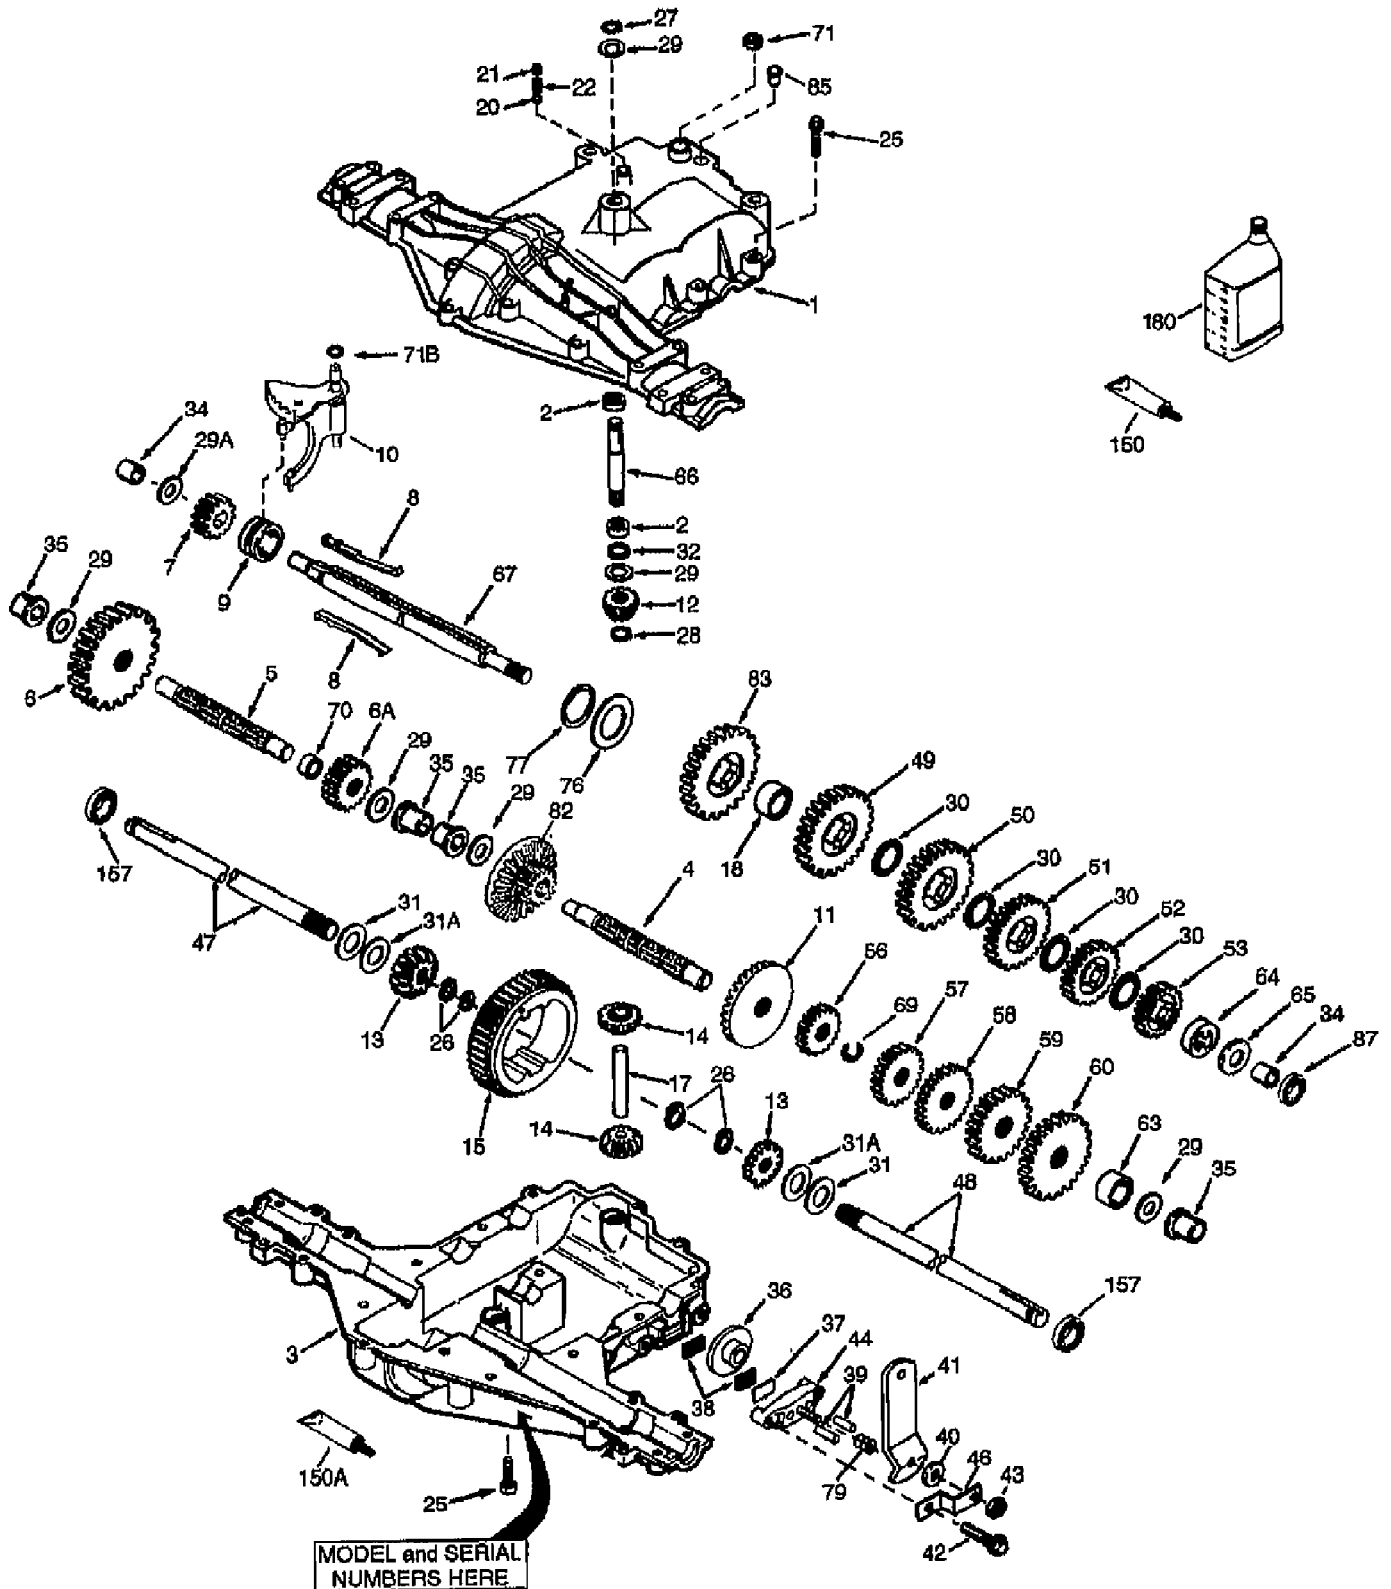

13095 13HP GEAR DRIVE LTX TRACTOR (S/N 130950100101)
TRANSAXLE (PEERLESS MST205) BREAKDOWN

13095 13HP GEAR DRIVE LTX TRACTOR (S/N 130950100101)
TRANSAXLE (PEERLESS MST205) BREAKDOWN

Page 18 of 21

Ref #	Part Number	Qty	S/P/F	Description
1	772137	0		COVER
2	780086A	0	S	NEEDLE BEARING
3	770123	0		CASE
4	776395	0		COUNTERSHAFT
5	776397	0		OUTPUT SHAFT
6	778331	0		SPUR GEAR
6A	778332	0		SPUR GEAR
7	778330	0		SPUR GEAR
8	792136A	0		SHIFT KEY
9	784352	0		COLLAR
10	784378	0		ROD & FORK
11	778334	0		BEVEL GEAR
12	778309	0		BEVEL GEAR
13	778221	0		BEVEL GEAR
14	778068	0		BEVEL GEAR
15	778312A	0		RING GEAR
17	786139	0		DRIVE PIN
18	786102	0		SPACER
20	792077	0		BALL
21	792078	0		SCREW
22	792079	0	S	SPRING
25	792073	0		SCREW
26	792125	0		RET RING
27	792035	0	S	RET RING
28	788040	0		RET RING
29	780072	0	S	WASHER
29A	780160	0		WASHER
30	780108	0	S	WASHER
31	780001	0		WASHER
31A	780195	0		WASHER
32	788083	0		OIL SEAL
34	780194	0		BUSHING
35	780193	0		BUSHING
36	790075	0		BRAKE DISK
37	790007	0	S	BRAKE PAD PLATE
38	799021	0		BRAKE PAD
39	786026	0	S	DOWEL PIN
40	792076A	0		WASHER
41	790031	0		BRAKE LEVER
42	792073	0		SCREW
43	792075	0		NUT
44	790025	0		HOLDER
46	786086	0		BRACKET
47	774697	0		AXLE
48	774738	0		AXLE
49	778356	0		SPUR GEAR
50	778354	0		SPUR GEAR
51	778352	0		SPUR GEAR
52	778350	0		SPUR GEAR
53	778346	0		SPUR GEAR
56	778355	0		SPUR GEAR
57	778353	0		SPUR GEAR
58	778351	0		SPUR GEAR