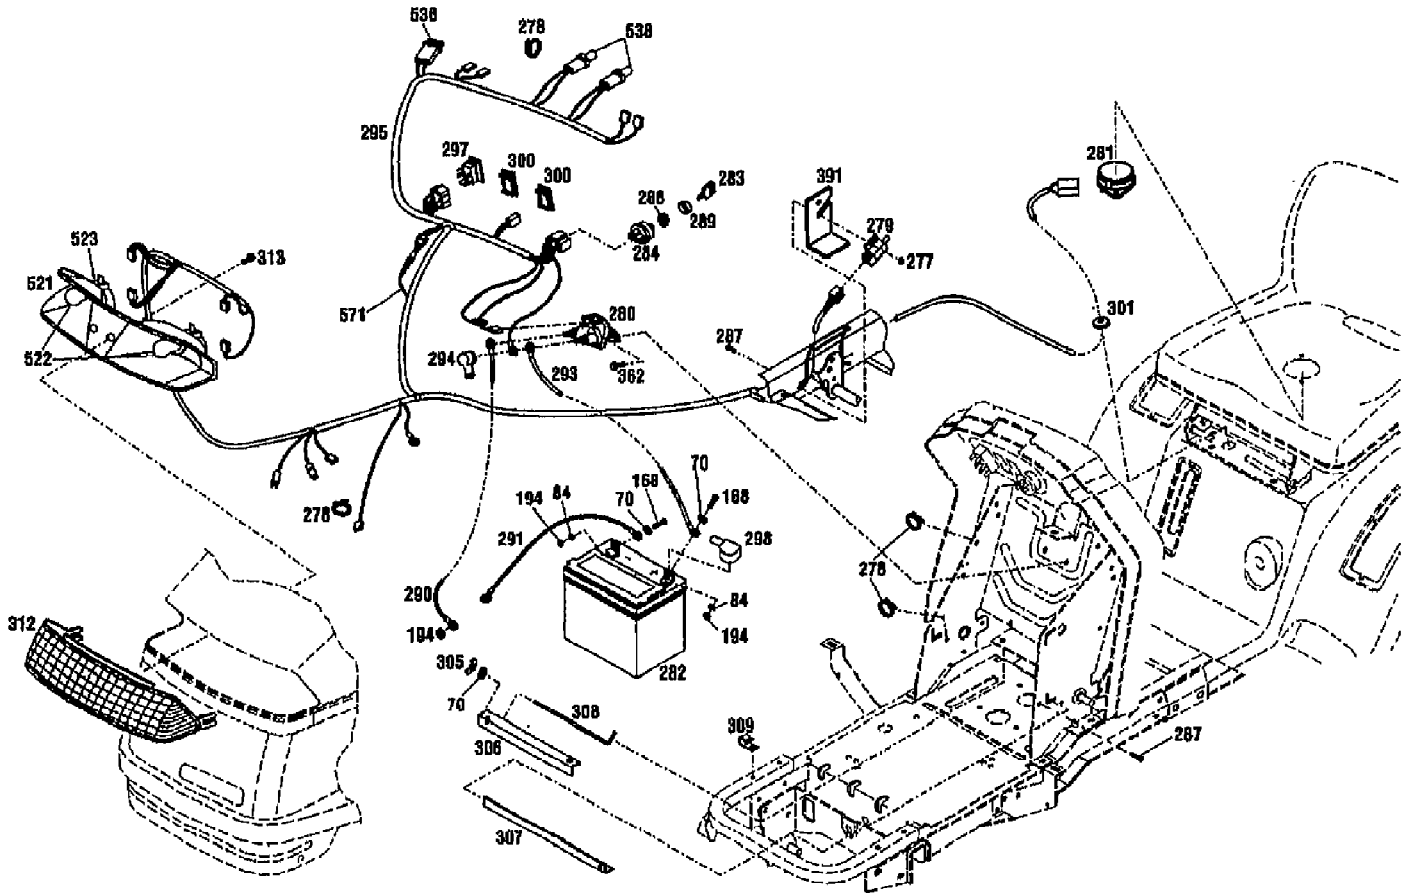

ELECTRICAL ASSEMBLY

13095 13HP GEAR DRIVE LTX TRACTOR (S/N 130950100101)
ELECTRICAL ASSEMBLY

Page 8 of 21

Ref #	Part Number	Qty	S/P/F	Description
70	1107381	0	S	WASHER-FLAT 1/4 SAE
84	1100241	0	S	WASHER-LK .25 ZP
168	1100805	0	S	SCR-HH 1/4-20X.75 G5 ZP
194	1186229	0	S	NUT-HEX 1/4-20 ZP
277	1185985	0	S	NUT W/LKWASHER 10-24 ZP
278	1735531	0	S	TIE-CABLE NYLON BLACK
279	1751328	0	S	SWITCH
280	1752137	0	S	SOLENOID
281	1768882	0	/P	SWITCH-SEAT
282	1772127	0		BATTERY
283	1753986	0	/P	KEY-IGNITION
284	1754250	0	S	SWITCH-IGNITION
287	1758070	0	S	SCR-HHS 10-24X.625 ZP
288	1758146	0	S	NUT-SWITCH
289	1758147	0	S	CAP-SWITCH
290	1764898	0	S	CABLE-STARTER
291	1764886	0		CABLE-BATTERY (-)
293	1764888	0		CABLE-BATTERY
294	1764890	0		BOOT-SOLENOID
295	1771659	0		HARNESS-WIRING
297	1771865	0	/P	SWITCH-PTO
298	1764899	0		BOOT-TERMINAL
300	1766184	0		COVER-SWITCH
301	1766264	0		GROMMET
305	1709652	0		NUT-WING
306	1765258001	0	S	CLAMP-BATTERY
307	1765444001	0		BRKT-BATTERY LOWER
308	1766163	0	S	SCR-HOOK
309	1747738	0	/P	CLIP-J
312	1765400	0	/P	LENSE-HEADLIGHT
313	1185712	0		SCR
362	1724492	0		SCR 1/4-20X.5 FL SELF TAP
391	1771758	0		BRACKET-SWITCH
521	1765398	0	S	ASSM-HEADLIGHT
522	1772001	0	S	LIGHTBULB
523	1752875	0		SOCKET
536	1768969	0	S	FUSE
538	1764897	0	S	LIGHTBULB
571	1755616	0		ASSM-DIODE