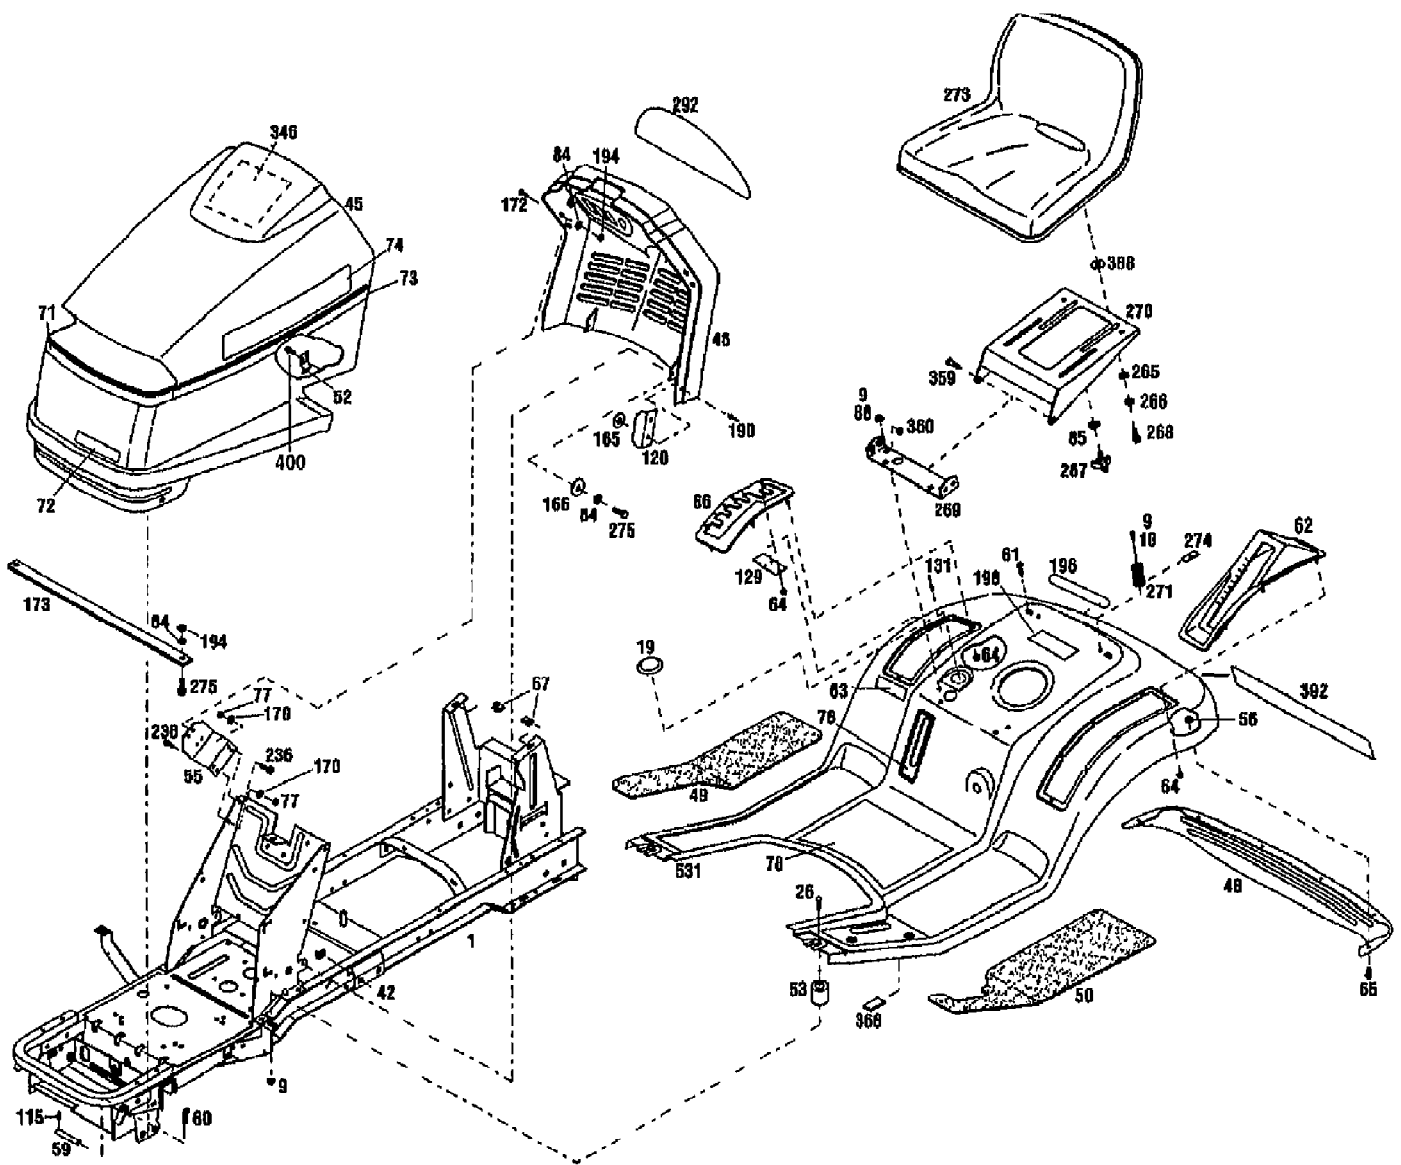

13095 13HP GEAR DRIVE LTX TRACTOR (S/N 130950100101)
BODYWORK & TRIM ASSEMBLY

13095 13HP GEAR DRIVE LTX TRACTOR (S/N 130950100101)
BODYWORK & TRIM ASSEMBLY

Page 2 of 21

Ref #	Part Number	Qty	S/P/F	Description
1	1771825001	0	S	ASSM-FRAME LTX
9	1186391	0	S	NUT-HFLK 5/16-18 ZP
10	1100044	0	S	SCR-HHC 5/16-18X.75 GR 5 ZP
19	1768787	0		PLUG 2.50
26	1186100	0	/P	SCR-CARR 5/16-18X1.0 G2 ZP
42	1185893	0	/P	NUT-SPEED
45	1765382	0		HOOD-TRACTOR
?46	1771831	0		CONSOLE
48	1765331010	0		TRIM-FENDER REAR
49	1765370	0		PAD-FOOT RH
50	1765371	0	S	PAD-FOOT LH
52	1765384	0		LATCH
53	1730681	0	/P	SPACER-TUBULAR
55	1768775001	0		BRKT-MOUNTING
56	1186389	0	/P	NUT-HF/LK 1/4-20 ZP
57	1761680	0	S	NUT-SELF RETAIN 5/16-18
59	1765497	0		PIN-PIVOT HOOD
60	1723478	0	/P	PIN-HITCH .125X2.56 ZP
61	1186330	0	S	SCR-LOCK
62	1766139	0	S	COVER-LIFT HANDLE
63	1901900	0	/P	DECAL-AMERICAN LEGEND-LRG
64	1750532	0	S	NUT-SELF THREADING
65	1186309	0	/P	SCR-HH 1/4-20X.625
66	1765310	0		QUADRANT-SHIFT
71	1766383	0		DECAL-STRIPE HOOD FRONT
72	1759101	0		DECAL-LOGO
73	1766382	0		DECAL-STRIPE SIDE
74	1767886	0	/P	DECAL-LOGO TROY-BILT
76	1766140	0		DECAL-FUEL LEVEL
77	1186230	0	S	NUT-HEX 5/16-18 ZP
?78	1772487	0		DECAL-TUNNEL
84	1100241	0	S	WASHER-LK .25 ZP
85	1107383	0	S	WASHER-FLAT 3/8 SAE
88	1186097	0	S	SCR-CARR 5/16-18X.62 G2 ZP
115	1120210	0		PIN-ROLL .188X1.0
120	1768828001	0		BRKT-HOOD ALIGN
129	1767878	0		SUPPORT-SHIFT ARM
131	1186424	0		RIVET-POP .125
165	1736359	0	/P	WASHER-.88X.2X.059
166	1720883	0	/P	WASHER-FLAT 1.25X.28X.062 ZP
170	1100242	0	S	WASHER-LK .312 ZP
172	1816081	0		SCR
173	1770317001	0		STRAP-HOOD
190	1739918	0		RIVET-POP
194	1186229	0	S	NUT-HEX 1/4-20 ZP
196	1759102	0		DECAL-LOGO FENDER
198	1767876	0		DECAL-FUEL
236	1186329	0	S	SCR-HFLK 5/16-18X.75 ZP
265	1705793	0		WASHER-1.06X.51X.09 NYLON
266	1706782	0	/P	WASHER-BOW .74X.52X.01
267	1734269	0		KNOB
268	1754125	0	/P	SCR-SHLDR 3/8-16X.25 G5ZP
269	1766075001	0		BRKT-SUPPORT SEAT