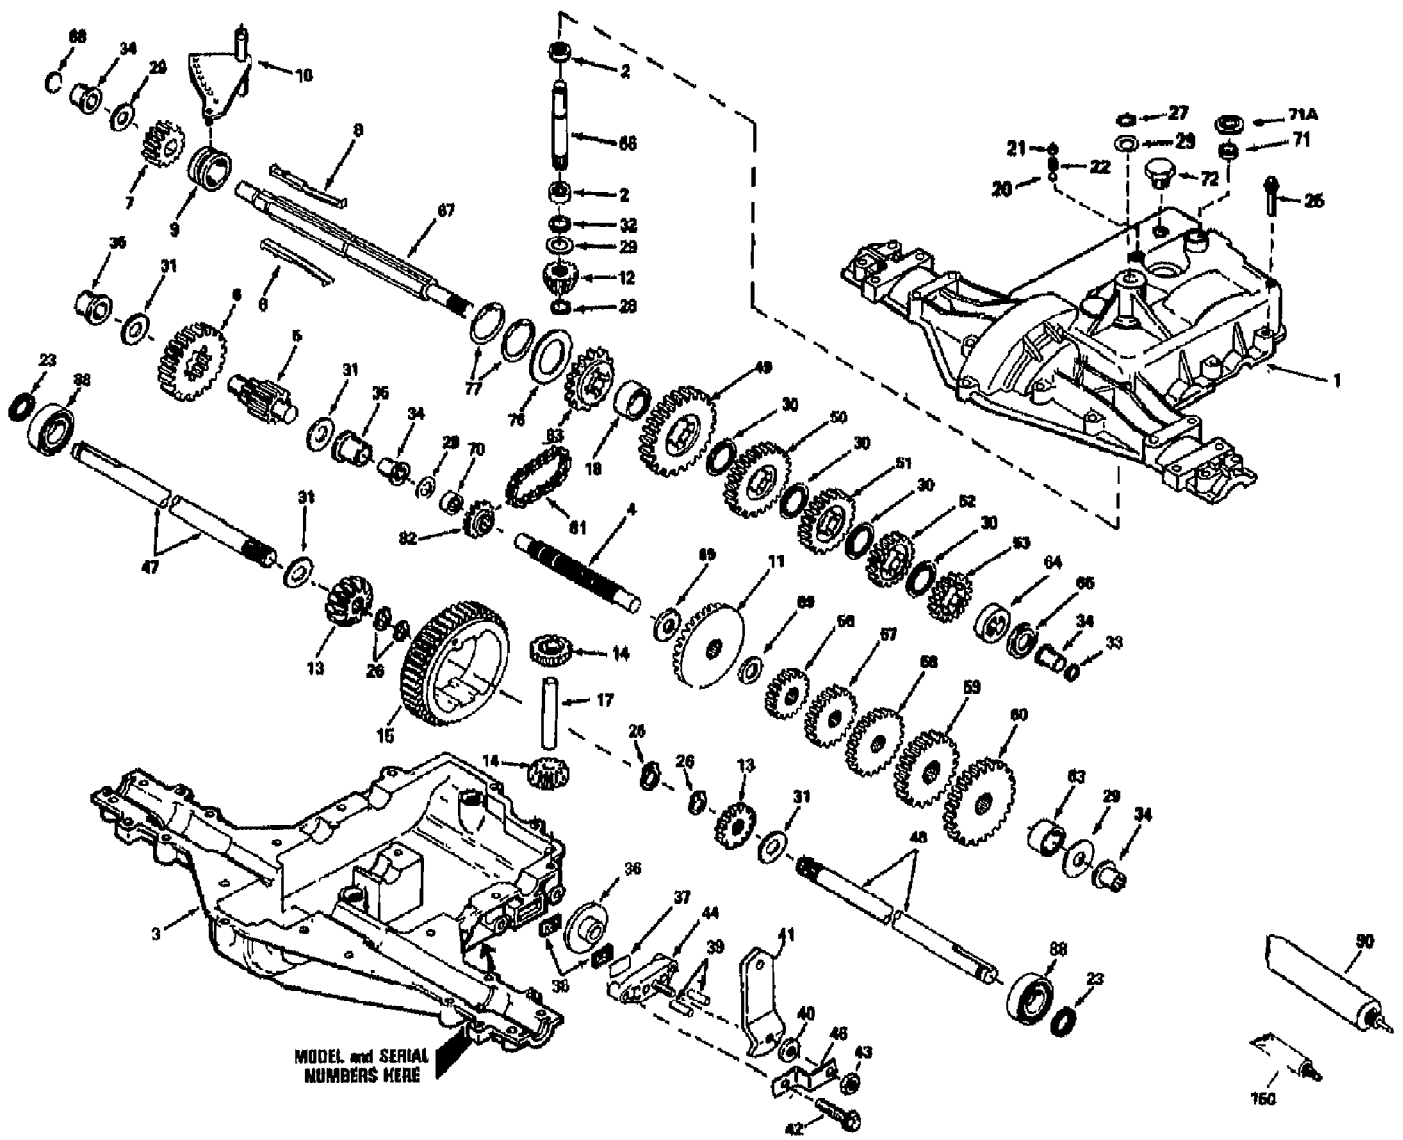

13084 13HP GEAR DRIVE GARDEN TRACTOR (S/N 130840100101)
TRANSMISSION (PEERLESS 930) BREAKDOWN

13084 13HP GEAR DRIVE GARDEN TRACTOR (S/N 130840100101)
TRANSMISSION (PEERLESS 930) BREAKDOWN

Page 18 of 21

Ref #	Part Number	Qty	S/P/F	Description
1	772108A	0		COVER, TRANSAXLE
2	780086	0		NEEDLE BEARING
3	770102A	0		CASE
4	776260	0		COUNTERSHAFT
5	776219A	0		SHAFT & GEAR
6	778139	0		OUTPUT GEAR
7	778136	0		SPUR GEAR
8	792136	0		SHIFT KEY
9	784352	0		COLLAR
10	784362	0		ROD & FORK
11	778229	0		BEVEL GEAR
12	778113A	0	S	INPUT PINION
13	778221	0		BEVEL GEAR
14	778068	0		BEVEL GEAR
15	778260	0		RING GEAR
17	786139	0		DRIVE PIN
18	786102	0		SPACER
20	792077	0		BALL
21	792078	0		SCREW
22	792079	0	S	SPRING
23	788061	0	S	SEAL
25	792073	0		SCREW
26	792125	0		RET RING
27	792035	0	S	RET RING
28	788040	0		RET RING
29	780072	0	S	WASHER
30	780108	0	S	WASHER
31	780001	0		WASHER
32	792001	0	S	O RING
33	788051	0		SQUARE CUT RING
34	780105A	0	S	BUSHING
35	780118A	0		BUSHING
36	790003	0		BRAKE DISK
37	790007	0	S	BRAKE PAD PLATE
38	799021	0		BRAKE PAD
39	786026	0	S	DOWEL PIN
40	792076A	0		WASHER
41	790031	0		BRAKE LEVER
42	792073	0		SCREW
43	792075	0		NUT
44	790025	0		HOLDER
46	786086	0		BRACKET
47	774697	0		AXLE
48	774738	0		AXLE
49	778191	0		SPUR GEAR
50	778124A	0	S	SPUR GEAR
51	778123A	0	S	SPUR GEAR
52	778122A	0		SPUR GEAR
53	778273	0		SPUR GEAR
56	778230	0		SPUR GEAR
57	778126A	0		SPUR GEAR
58	778127A	0		SPUR GEAR
59	778128A	0		SPUR GEAR