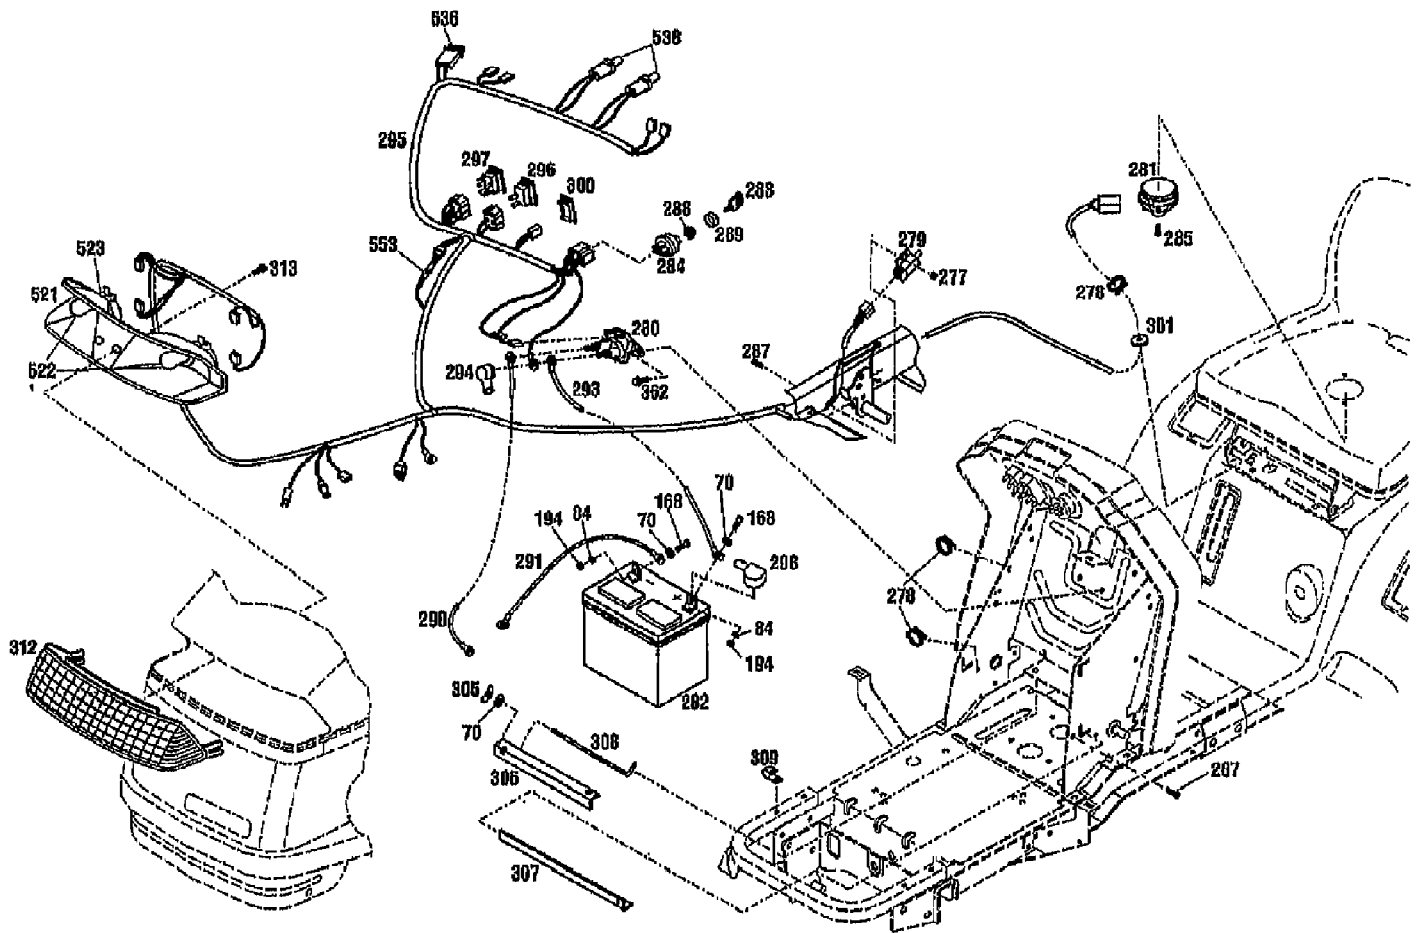

13084 13HP GEAR DRIVE GARDEN TRACTOR (S/N 130840100101)
ELECTRICAL ASSEMBLY

13084 13HP GEAR DRIVE GARDEN TRACTOR (S/N 130840100101)
ELECTRICAL ASSEMBLY

Page 8 of 21

Ref #	Part Number	Qty	S/P/F	Description
70	1107381	0	S	WASHER-FLAT 1/4 SAE
84	1100241	0	S	WASHER-LK .25 ZP
168	1100805	0	S	SCR-HH 1/4-20X.75 G5 ZP
194	1186229	0	S	NUT-HEX 1/4-20 ZP
277	1185985	0	S	NUT W/LKWASHER 10-24 ZP
278	1735531	0	S	TIE-CABLE NYLON BLACK
279	1751328	0	S	SWITCH
280	1752137	0	S	SOLENOID
281	1752506	0	/P	SWITCH-SEAT
282	1751497	0	S	BATTERY
283	1753986	0	/P	KEY-IGNITION
284	1754250	0	S	SWITCH-IGNITION
285	1755349	0		SCR-PHP 1/4-20X.50 ZP
287	1758070	0	S	SCR-HHS 10-24X.625 ZP
288	1758146	0	S	NUT-SWITCH
289	1758147	0	S	CAP-SWITCH
290	1764898	0	S	CABLE-STARTER
291	1764886	0		CABLE-BATTERY (-)
293	1764888	0		CABLE-BATTERY
294	1764890	0		BOOT-SOLENOID
295	1764892	0		HARNES-MAIN
296	1764894	0		SWITCH-LIGHT
297	1764895	0	S	SWITCH-PTO
298	1764899	0		BOOT-TERMINAL
300	1766184	0		COVER-SWITCH
301	1766264	0		GROMMET
305	1709652	0		NUT-WING
306	1765258001	0	S	CLAMP-BATTERY
307	1765444001	0		BRKT-BATTERY LOWER
308	1766163	0	S	SCR-HOOK
309	1747738	0	/P	CLIP-J
312	1765400	0	/P	LENSE-HEADLIGHT
313	1185712	0		SCR
362	1724492	0		SCR 1/4-20X.5 FL SELF TAP
521	1765398	0	S	ASSM-HEADLIGHT
522	1752872	0	S	LIGHTBULB
523	1752875	0		SOCKET
536	1768969	0	S	FUSE
538	1764897	0	S	LIGHTBULB
553	1764896	0		ASSM-DIODE
600	1735222	0	/P/F	PAINT-BLACK SPRAY
601	1900706	0	S/F	PAINT-RED SPRAYCAN POWDER