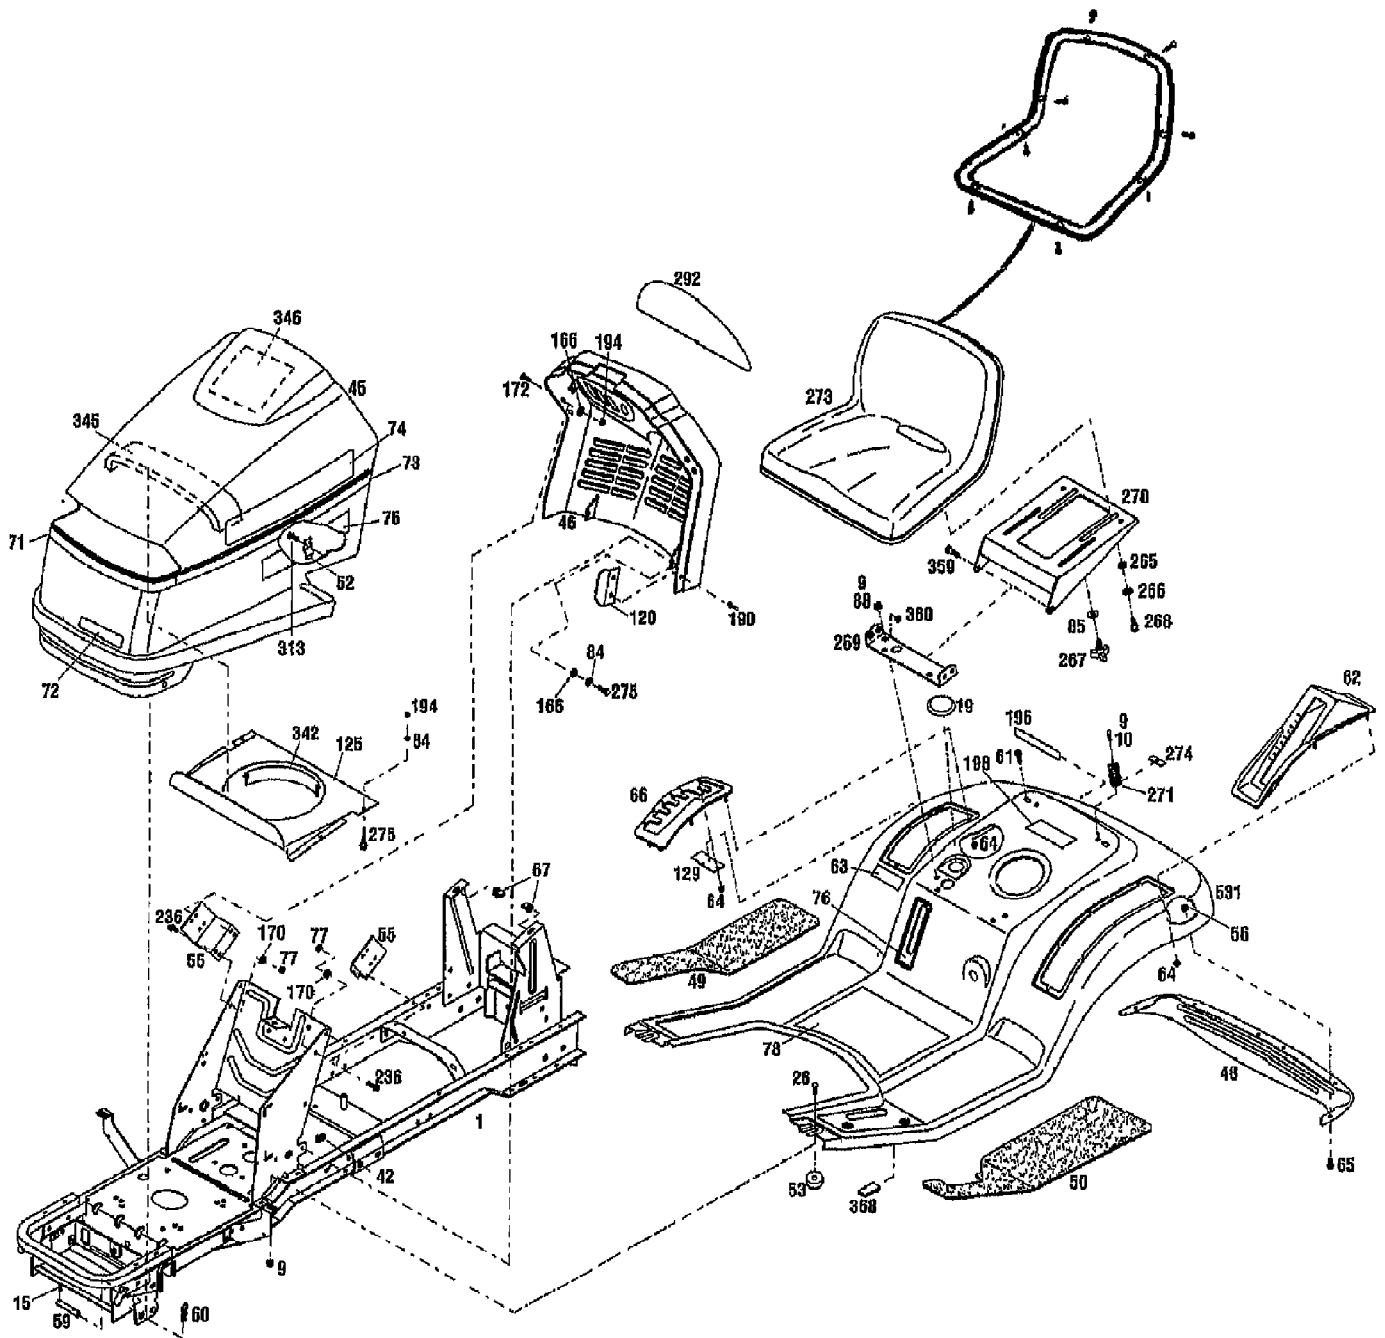

13083 15HP GEAR DRIVE GARDEN TRACTOR (S/N 130830100101)  
BODYWORK & TRIM ASSEMBLY

13083 15HP GEAR DRIVE GARDEN TRACTOR (S/N 130830100101)  
BODYWORK & TRIM ASSEMBLY

Page 2 of 21

Ref #	Part Number	Qty	S/P/F	Description
1	1765440001	0		ASSM-FRAME
9	1186391	0	S	NUT-HFLK 5/16-18 ZP
10	1100044	0	S	SCR-HHC 5/16-18X.75 GR 5 ZP
19	1768787	0		PLUG 2.50
26	1186100	0	/P	SCR-CARR 5/16-18X1.0 G2 ZP
42	1185893	0	/P	NUT-SPEED
45	1765382	0		HOOD-TRACTOR
46	1765376	0		CONSOLE
48	1765331010	0		TRIM-FENDER REAR
49	1765370	0		PAD-FOOT RH
50	1765371	0	S	PAD-FOOT LH
52	1765384	0		LATCH
53	1730681	0	/P	SPACER-TUBULAR
?55	1768775001	0		BRKT-MOUNTING
56	1186389	0	/P	NUT-HF/LK 1/4-20 ZP
?57	1761680	0	S	NUT-SELF RETAIN 5/16-18
59	1765497	0		PIN-PIVOT HOOD
60	1723478	0	/P	PIN-HITCH .125X2.56 ZP
61	1186330	0	S	SCR-LOCK
62	1766139	0	S	COVER-LIFT HANDLE
63	1901900	0	/P	DECAL-AMERICAN LEGEND-LRG
64	1767998	0	/P	NUT-SELF THRD 1/4
65	1186309	0	/P	SCR-HH 1/4-20X.625
66	1765310	0		QUADRANT-SHIFT
71	1766383	0		DECAL-STRIPE HOOD FRONT
72	1759101	0		DECAL-LOGO
73	1766382	0		DECAL-STRIPE SIDE
74	1767886	0	/P	DECAL-LOGO TROY-BILT
75	1767815	0		DECAL-MODEL 13053
76	1766140	0		DECAL-FUEL LEVEL
77	1186230	0	S	NUT-HEX 5/16-18 ZP
78	1766142	0		DECAL-OPER INST
84	1100241	0	S	WASHER-LK .25 ZP
85	1107383	0	S	WASHER-FLAT 3/8 SAE
88	1186097	0	S	SCR-CARR 5/16-18X.62 G2 ZP
115	1120210	0		PIN-ROLL .188X1.0
120	1768828001	0		BRKT-HOOD ALIGN
125	1767873001	0		SHIELD-HEAT UPPER
129	1767878	0		SUPPORT-SHIFT ARM
166	1720883	0	/P	WASHER-FLAT 1.25X.28X.062 ZP
170	1100242	0	S	WASHER-LK .312 ZP
172	1816081	0		SCR
190	1739918	0		RIVET-POP
194	1186229	0	S	NUT-HEX 1/4-20 ZP
196	1759102	0		DECAL-LOGO FENDER
198	1767876	0		DECAL-FUEL
236	1186329	0	S	SCR-HFLK 5/16-18X.75 ZP
265	1705793	0		WASHER-1.06X.51X.09 NYLON
266	1706782	0	/P	WASHER-BOW .74X.52X.01
267	1734269	0		KNOB
268	1754125	0	/P	SCR-SHLDR 3/8-16X.25 G5ZP
269	1766075001	0		BRKT-SUPPORT SEAT
270	1766074001	0	/P	SUPPORT-SEAT