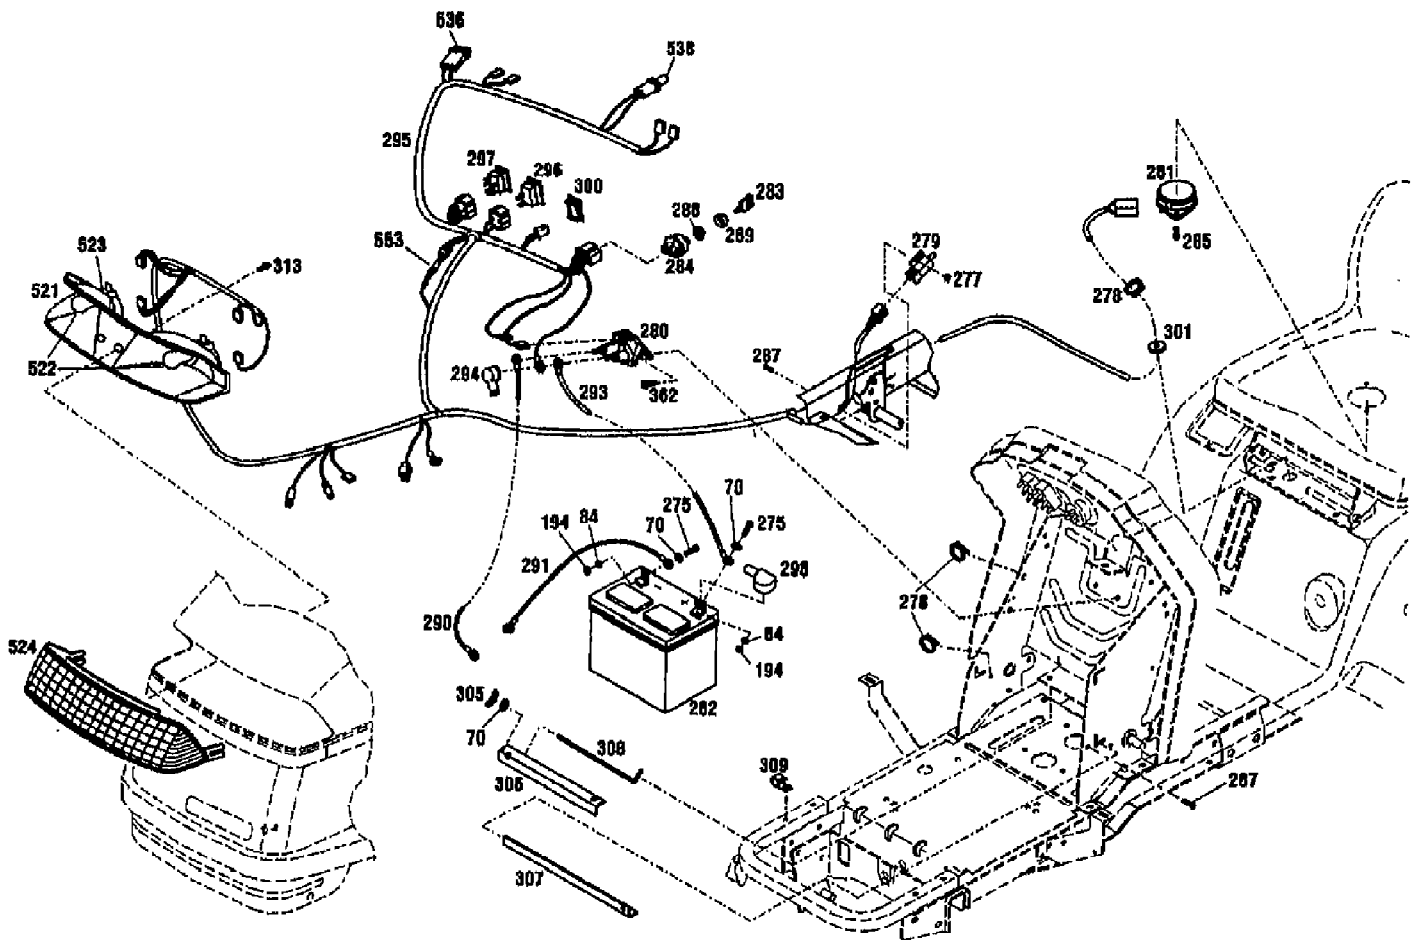

13083 15HP GEAR DRIVE GARDEN TRACTOR (S/N 130830100101)
ELECTRICAL ASSEMBLY

Page 5 of 21

Ref #	Part Number	Qty	S/P/F	Description
70	1107381	0	S	WASHER-FLAT 1/4 SAE
84	1100241	0	S	WASHER-LK .25 ZP
194	1186229	0	S	NUT-HEX 1/4-20 ZP
275	1111599	0	S	SCR-HH 1/4-20X.625 G5 ZP
277	1185985	0	S	NUT W/LKWASHER 10-24 ZP
278	1735531	0	S	TIE-CABLE NYLON BLACK
279	1751328	0	S	SWITCH
280	1752137	0	S	SOLENOID
281	1752506	0	/P	SWITCH-SEAT
282	1751497	0	S	BATTERY
283	1753986	0	/P	KEY-IGNITION
284	1754250	0	S	SWITCH-IGNITION
285	1755349	0		SCR-PHP 1/4-20X.50 ZP
287	1758070	0	S	SCR-HHS 10-24X.625 ZP
288	1758146	0	S	NUT-SWITCH
289	1758147	0	S	CAP-SWITCH
290	1764898	0	S	CABLE-STARTER
291	1764886	0		CABLE-BATTERY (-)
293	1764888	0		CABLE-BATTERY
294	1764890	0		BOOT-SOLENOID
295	1767842	0		HARNES-MAIN WIRING
296	1764894	0		SWITCH-LIGHT
297	1764895	0	S	SWITCH-PTO
298	1764899	0		BOOT-TERMINAL
300	1766184	0		COVER-SWITCH
301	1766264	0		GROMMET
305	1709652	0		NUT-WING
306	1765258001	0	S	CLAMP-BATTERY
307	1765444001	0		BRKT-BATTERY LOWER
308	1766163	0	S	SCR-HOOK
309	1747738	0	/P	CLIP-J
313	1185712	0		SCR
362	1724492	0		SCR 1/4-20X.5 FL SELF TAP
521	1765398	0	S	ASSM-HEADLIGHT
522	1752872	0	S	LIGHTBULB
523	1752875	0		SOCKET
524	1765400	0	/P	LENSE-HEADLIGHT
536	1768969	0	S	FUSE
538	1764897	0	S	LIGHTBULB
553	1764896	0		ASSM-DIODE