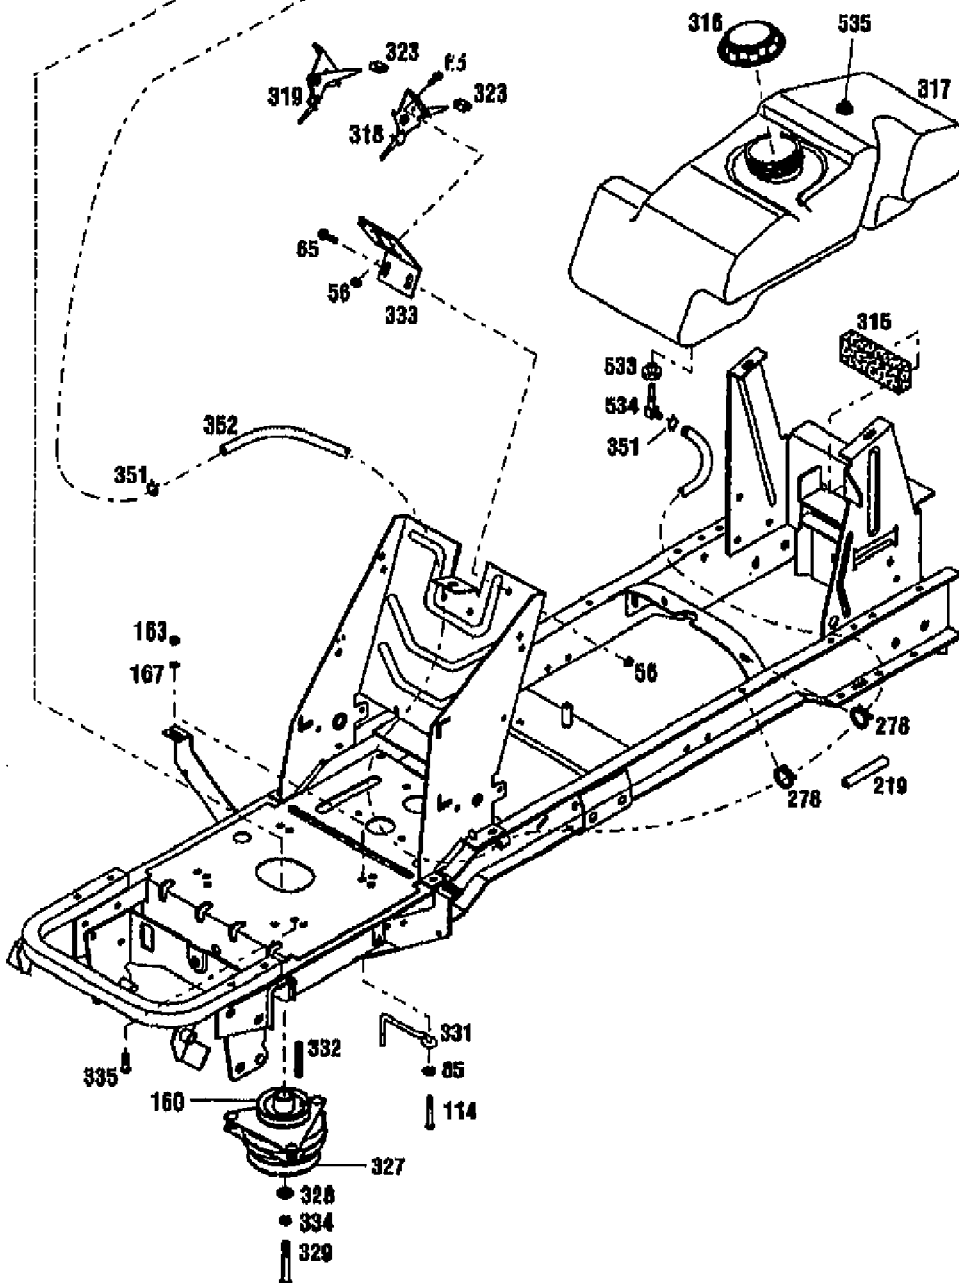

15 H.P.

15 HP ENGINE ASSEMBLY