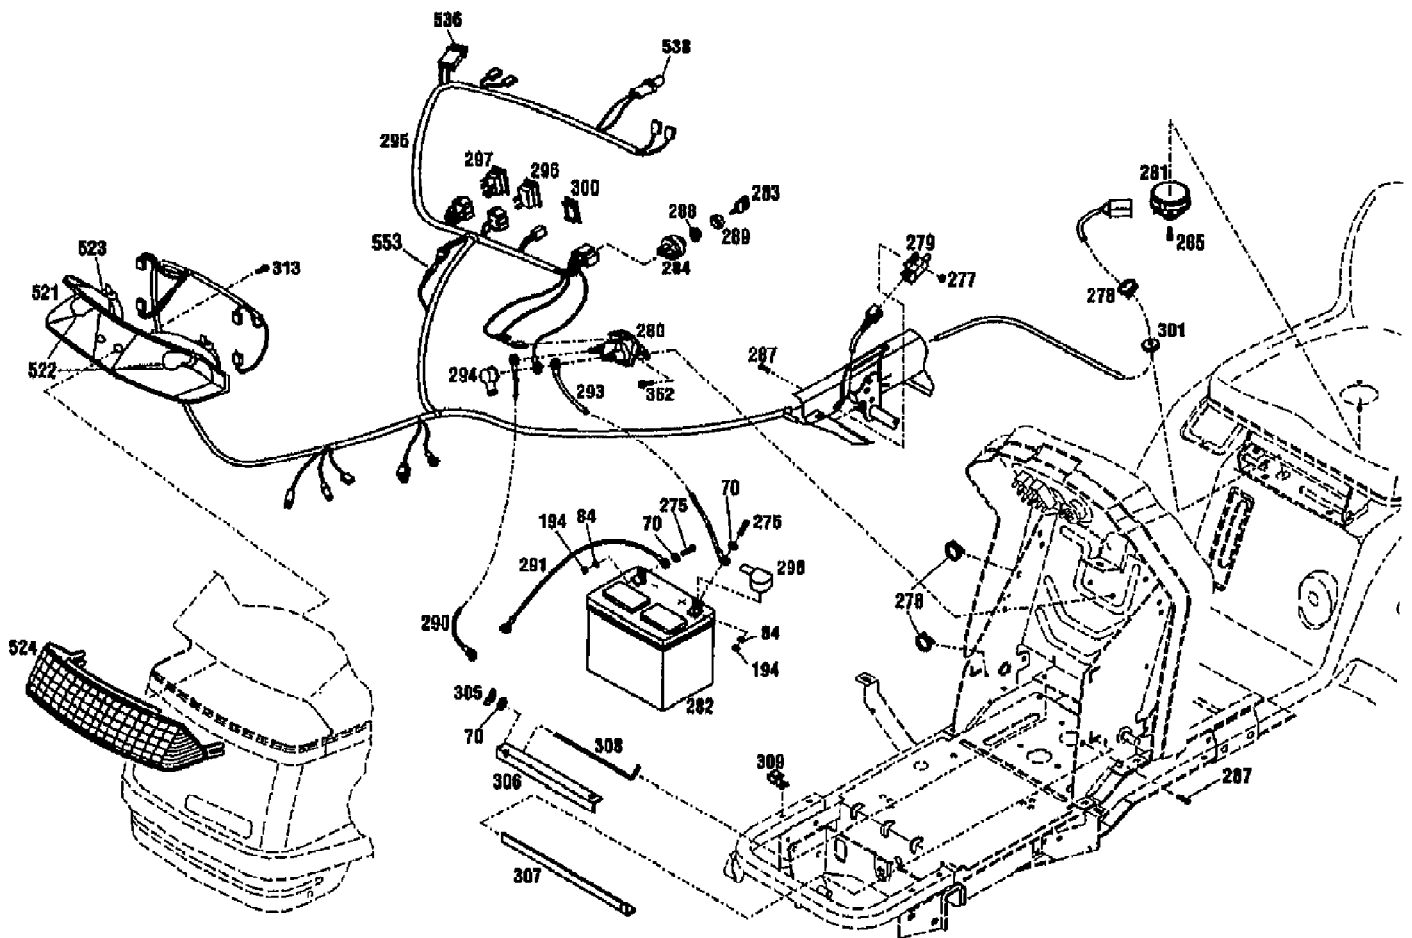

13053 15HP GEAR DRIVE GARDEN TRACTOR (S/N 130530100101)
ELECTRICAL ASSEMBLY

13053 15HP GEAR DRIVE GARDEN TRACTOR (S/N 130530100101)
ELECTRICAL ASSEMBLY

Page 8 of 21

Ref #	Part Number	Qty	S/P/F	Description
70	1107381	0	S	WASHER-FLAT 1/4 SAE
84	1100241	0	S	WASHER-LK .25 ZP
194	1186229	0	S	NUT-HEX 1/4-20 ZP
275	1111599	0	S	SCR-HH 1/4-20X.625 G5 ZP
277	1185985	0	S	NUT W/LKWASHER 10-24 ZP
278	1735531	0	S	TIE-CABLE NYLON BLACK
279	1751328	0	S	SWITCH
280	1752137	0	S	SOLENOID
281	1752506	0	/P	SWITCH-SEAT
282	1751497	0	S	BATTERY
283	1753986	0	/P	KEY-IGNITION
284	1754250	0	S	SWITCH-IGNITION
?285	1755349	0		SCR-PHP 1/4-20X.50 ZP
287	1758070	0	S	SCR-HHS 10-24X.625 ZP
288	1758146	0	S	NUT-SWITCH
289	1758147	0	S	CAP-SWITCH
290	1764898	0	S	CABLE-STARTER
291	1764886	0		CABLE-BATTERY (-)
293	1764888	0		CABLE-BATTERY
294	1764890	0		BOOT-SOLENOID
295	1767842	0		HARNES-MAIN WIRING
296	1764894	0		SWITCH-LIGHT
297	1764895	0	S	SWITCH-PTO
?298	1764899	0		BOOT-TERMINAL
300	1766184	0		COVER-SWITCH
301	1766264	0		GROMMET
305	1709652	0		NUT-WING
306	1765258001	0	S	CLAMP-BATTERY
307	1765444001	0		BRKT-BATTERY LOWER
308	1766163	0	S	SCR-HOOK
309	1747738	0	/P	CLIP-J
313	1185712	0		SCR
362	1724492	0		SCR 1/4-20X.5 FL SELF TAP
521	1765398	0	S	ASSM-HEADLIGHT
522	1752872	0	S	LIGHTBULB
523	1752875	0		SOCKET
524	1765400	0	/P	LENSE-HEADLIGHT
536	1768969	0	S	FUSE
538	1764897	0	S	LIGHTBULB
553	1764896	0		ASSM-DIODE