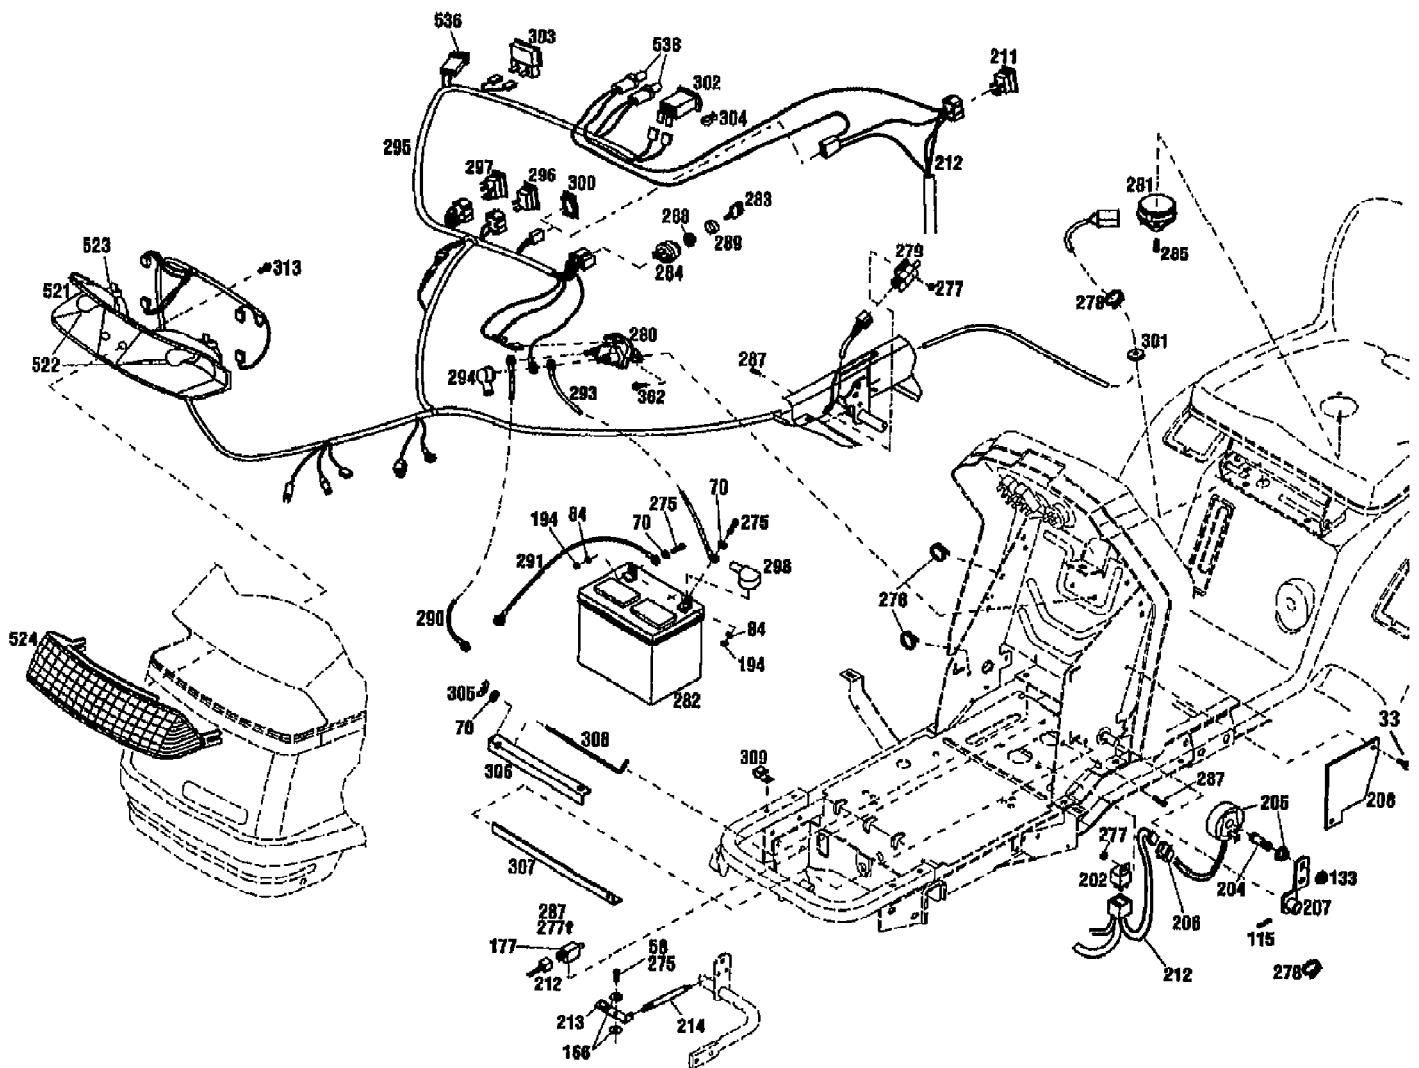

13040 18HP HYDRO GARDEN TRACTOR (S/N 130400100101)
ELECTRICAL ASSEMBLY

13040 18HP HYDRO GARDEN TRACTOR (S/N 130400100101)
ELECTRICAL ASSEMBLY

Page 8 of 22

Ref #	Part Number	Qty	S/P/F	Description
33	1766984	0	/P	SCR-HFLK 5/16-18X.75 {13040}
58	1734398	0	S	NUT-HT LK 1/4-20 {13040}
70	1107381	0	S	WASHER-FLAT 1/4 SAE
84	1100241	0	S	WASHER-LK .25 ZP
115	1120210	0		PIN-ROLL .188X1.0 {13040}
133	1186396	0		NUT-WHIZ LOCK {13040}
166	1720883	0	/P	WASHER-FLAT 1.25X.28X.062 ZP {13040}
177	1751328	0	S	SWITCH
194	1186229	0	S	NUT-HEX 1/4-20 ZP
202	1749907	0	/P	RELAY-SPEED CONTROL {13040}
204	1750736	0	/P	SCR-SPECIAL {13040}
?205	1754675	0	S	ASSM-MAGNET {13040}
206	1767852	0		PIN-TERM HOUSING {13040}
207	1766290	0		ARM-CRUISE {13040}
208	1766334	0		PLATE-CRUISE {13040}
211	1766350	0	/P	SWITCH-CRUISE {13040}
212	1766351	0		HARNESS-CRUISE {13040}
213	1767803	0		ARM-CRUISE {13040}
214	1767822	0		SPRING {13040}
275	1111599	0	S	SCR-HH 1/4-20X.625 G5 ZP {13040}
277	1185985	0	S	NUT W/LKWASHER 10-24 ZP
278	1735531	0	S	TIE-CABLE NYLON BLACK
279	1748723	0	/P	SWITCH {13040}
280	1752137	0	S	SOLENOID
281	1752506	0	/P	SWITCH-SEAT
282	1752840	0		BATTERY
283	1753986	0	/P	KEY-IGNITION
284	1754250	0	S	SWITCH-IGNITION
285	1755349	0		SCR-PHP 1/4-20X.50 ZP
287	1758070	0	S	SCR-HHS 10-24X.625 ZP
288	1758146	0	S	NUT-SWITCH
289	1758147	0	S	CAP-SWITCH
290	1764885	0		ASSM-BLADE COUPLING
291	1764886	0		CABLE-BATTERY (-)
293	1764888	0		CABLE-BATTERY
294	1764890	0		BOOT-SOLENOID
295	1764893	0		HARNESS-MAIN ELECTRICAL
296	1764894	0		SWITCH-LIGHT
297	1764895	0	S	SWITCH-PTO
298	1764899	0		BOOT-TERMINAL
300	1766184	0		COVER-SWITCH {13039}
301	1766264	0		GROMMET
302	1764883	0		METER-HOUR {13040}
303	1764884	0		AMMETER {13040}
304	1766185	0		CLIP-TINNERMAN {13040}
305	1709652	0		NUT-WING
306	1765258001	0	S	CLAMP-BATTERY
307	1765444001	0		BRKT-BATTERY LOWER
308	1766163	0	S	SCR-HOOK
309	1747738	0	/P	CLIP-J
313	1185712	0		SCR
362	1724492	0		SCR 1/4-20X.5 FL SELF TAP
521	1768803	0	S	HEADLGT-REFL (PART OF 1772002)