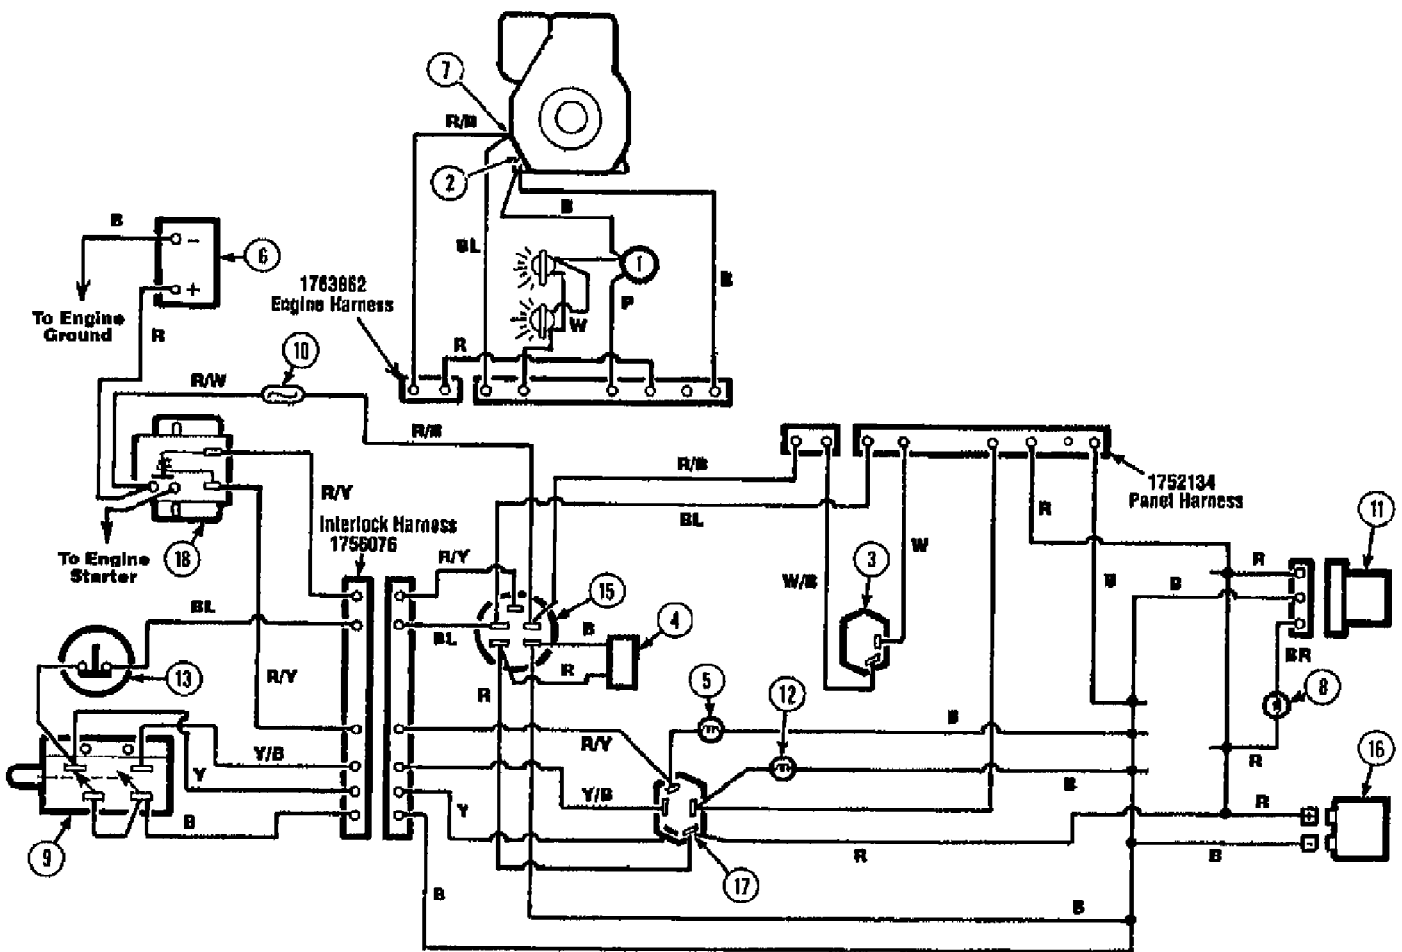

13026 12.5 GEAR DRIVE TRACTOR (S/N 130260100101)
PEERLESS TRANSAXLE ASSEMBLY

Page 16 of 18

Ref #	Part Number	Qty	S/P/F	Description
60	778163	0		SPUR GEAR
63	786071	0		SPACER
64	786072	0		SPACER
65	780109	0		WASHER
?66	776226	0		INPUT SHAFT
67	776322	0		BRAKE SHAFT
68	786116	0		DISK
69	780051	0		WASHER
70	786118	0		SPACER
71	788069	0		SEAL
72	792074	0		PLUG
?76	780090	0		WASHER
77	788075	0		RET RING
81	786062A	0		ROLLER CHAIN
82	786061	0		SPROCKET
83	786124	0		SPROCKET
?88	780119	0		BALL BEARING
90	788067B	0		GREASE

13026 12.5 GEAR DRIVE TRACTOR (S/N 130260100101)
WIRING DIAGRAM