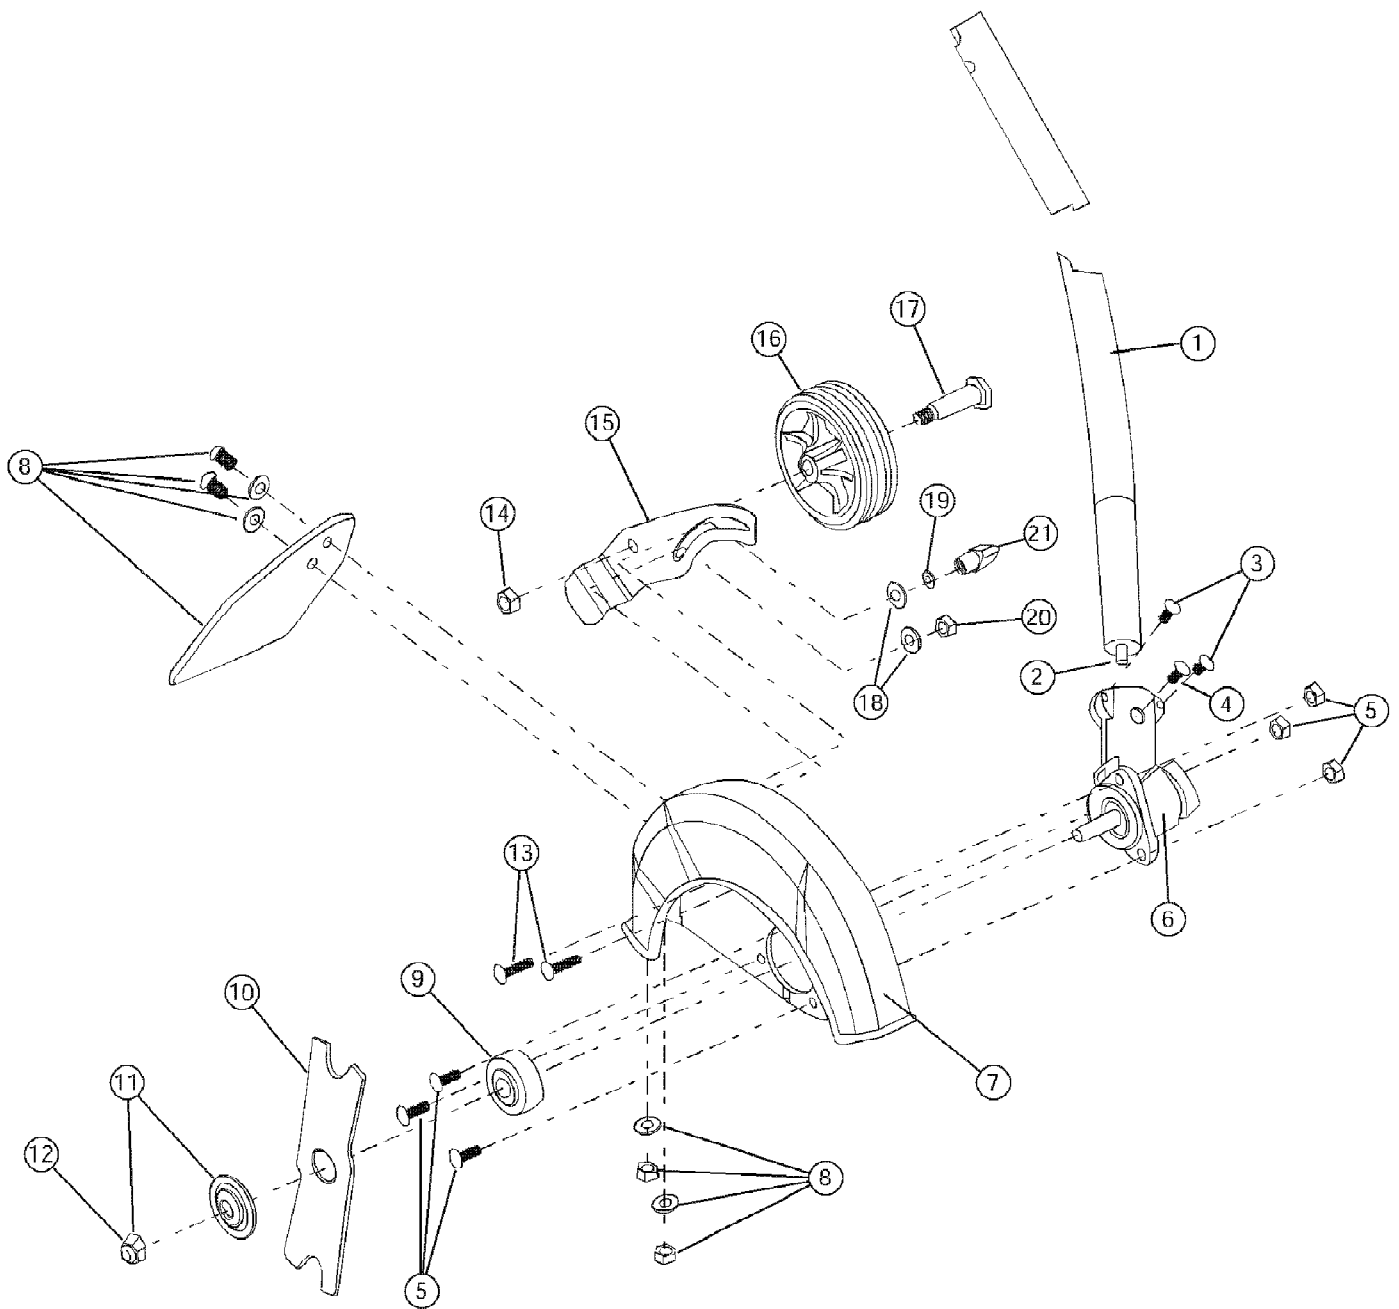

TBLE 41AJLE-C966
Lawn Edger Add-On

TBLE 41AJLE-C966
Lawn Edger Add-On

Page 2 of 2

Ref #	Part Number	Qty	S/P/F	Description
1	753-04259	1		Boom Assembly
2	791-181570	1	/P	Drive Shaft
3	791-182195	1		Boom Mounting Hardware
4	791-182519	1		Anti-Rotation Screw
5	753-1217	1		Guard Mounting Hardware
6	753-04258	1		Gearbox Assembly
7	753-04260	1		Blade Guard
8	753-04262	1		Deflector w/Hardware
9	753-04261	1		Spacer
10	791-613223B	1	/P	Blade
11	791-180014B	1		Blade Clamp Washer
12	791-613221	1	S	Blade Retainer Nut
13	753-04270	1		Wheel Bracket Mounting Bolt
14	753-04264	1		Nut
15	753-04265	1		Edger Guide
16	791-181242	1		Wheel
17	791-180776	1		Shoulder Bolt
18	791-182216	1		Washer
19	791-182215	1	S	Washer
20	791-180050	1	S	Nut
21	791-182214	1		Edger Guide Knob
	791-612605	1	/P	Hanger Optional and Not Shown
	791-613226	1		Tool Locking Rod Optional and Not Shown