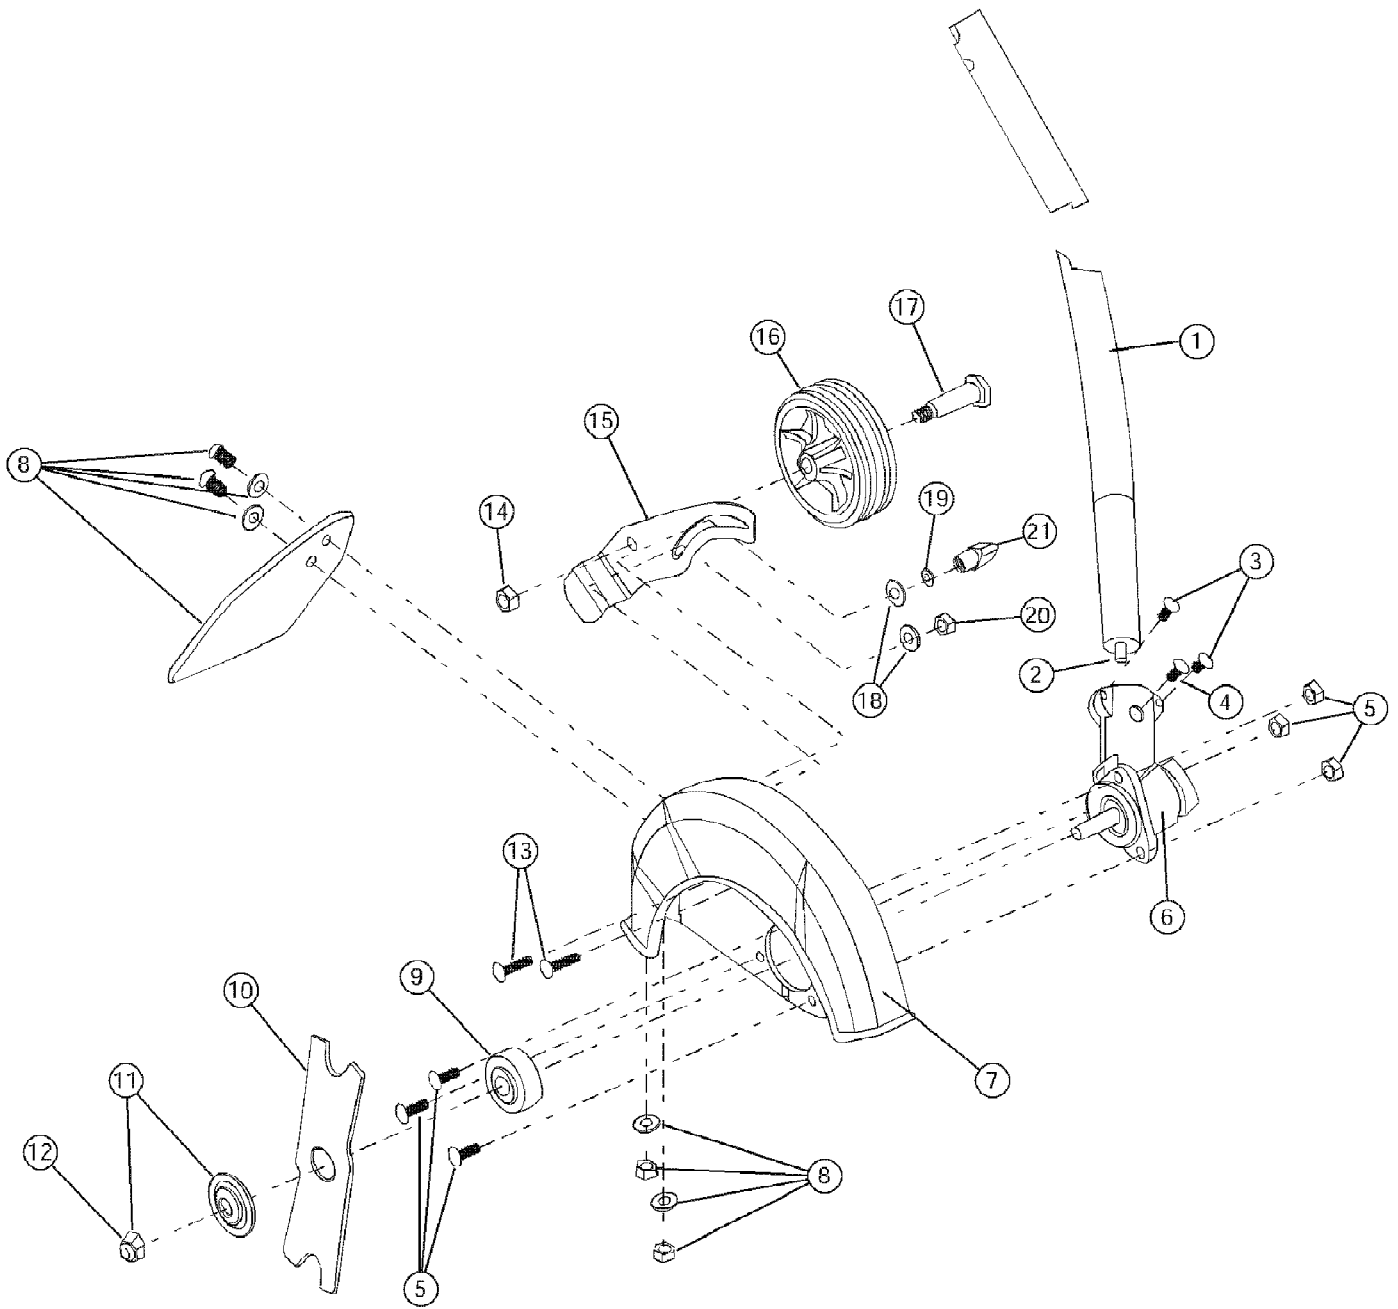

TBLE 41AJLE-C711  
Lawn Edger Add-On

TBLE 41AJLE-C711  
Lawn Edger Add-On

Page 2 of 2

Ref #	Part Number	Qty	S/P/F	Description
1	753-04259	1		Boom Assembly
2	791-181570	1	/P	Drive Shaft
3	791-182195	1		Boom Mounting Hardware
4	791-182519	1		Anti-Rotation Screw
5	753-1217	1		Guard Mounting Hardware
6	753-04258	1		Gearbox Assembly
7	753-04260	1		Blade Guard
8	753-04262	1		Deflector w/Hardware
9	753-04261	1		Spacer
10	791-613223B	1	/P	Blade
11	791-180014B	1		Blade Clamp Washer
12	791-613221	1	S	Blade Retainer Nut
13	753-04270	1		Wheel Bracket Mounting Bolt
14	753-04264	1		Nut
15	753-04265	1		Edger Guide
16	791-181242	1		Wheel
17	791-180776	1		Shoulder Bolt
18	791-182216	1		Washer
19	791-182215	1	S	Washer
20	791-180050	1	S	Nut
21	791-182214	1		Edger Guide Knob
	791-612605	1	/P	Hanger Optional and Not Shown
	791-613226	1		Tool Locking Rod Optional and Not Shown