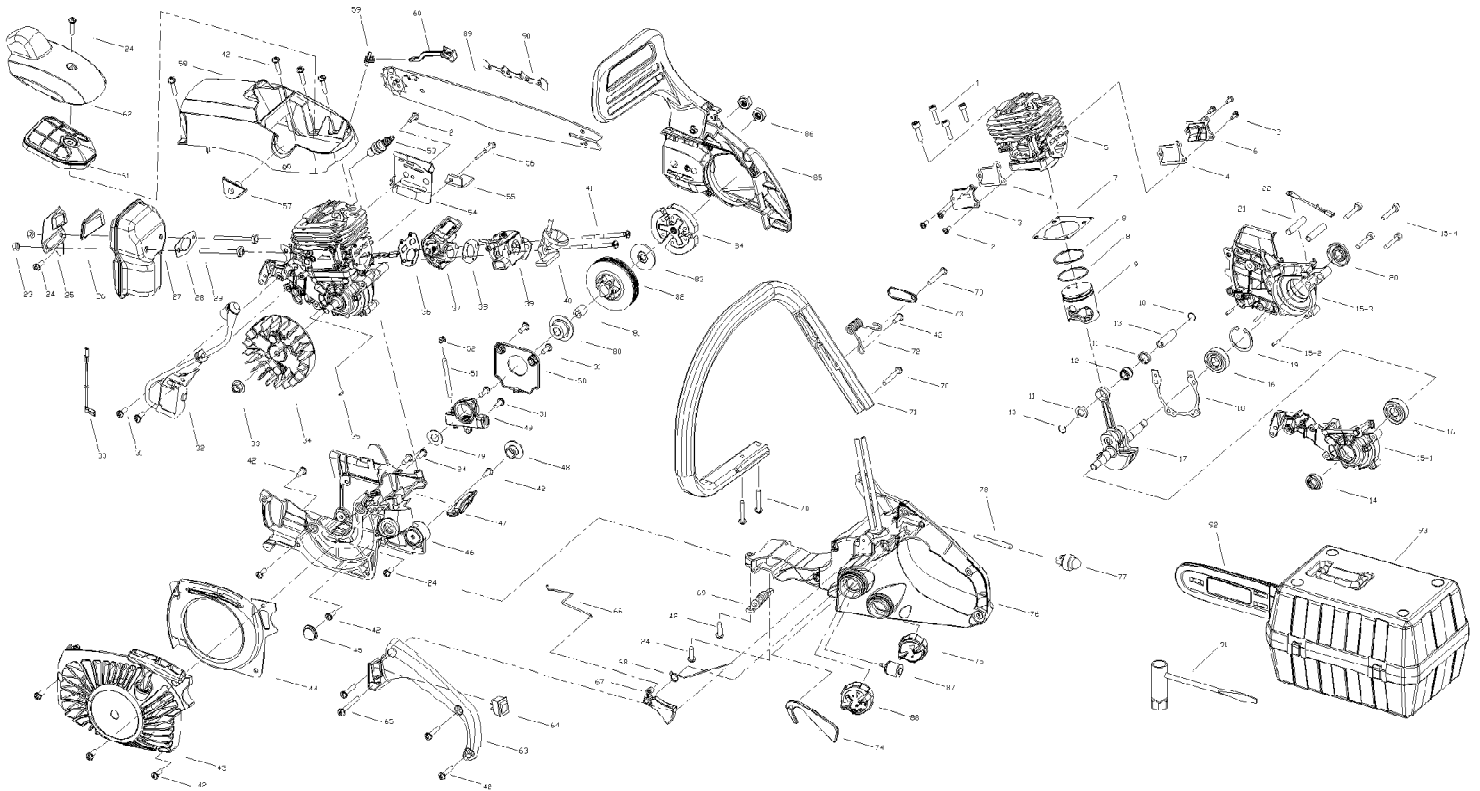

TB4018CC 41AY48AR066  
General Assembly

TB4018CC 41AY48AR066  
General Assembly

Page 2 of 3

Ref #	Part Number	Qty	S/P/F	Description
1	MC-9SGEB-05-20	1	/P	SCREW
2	MC-9SKKB-04-10	1	/P	SCREW
3	MC-9067-310802	1	/P	CAP
4	MC-9014-310803	1	/P	GASKET
5	MC-9292-310801F	1	/P	CYLINDER
6	MC-9067-310801	1	/P	CAP
7	MC-9014-310801	1		GASKET
8	MC-9189-310801	1	/P	PISTON RING
9	MC-9290-310801	1		PISTON
10	MC-9CA-10.3	1	/P	RING
11	MC-9131-310801	1	/P	WASHER
12	MC-9NR-K101411	1	/P	ROLLER
13	MC-9PC-10-35	1	/P	PIN, PISTON
14	MC-9157-332101	1	/P	SEAL
15	MC-9228-310819	1		CLY CASE ASS' Y
15-1	MC-9072-310802F	1		CLY CASE, LEFT
15-2	MC-9PA-03-08S	1	S	PIN
15-3	MC-9072-310801F	1		CLY CASE, RIGHT
15-4	MC-9SKKB-05-27	1	/P	SCREW
16	MC-9DB-620101	1		BEARING
17	MC-9228-310801	1	/P	CRANK/ROD ASS' Y
18	MC-9014-310802	1	/P	GASKET
19	MC-9CB-32	1	/P	RING
20	MC-9157-310801	1	/P	SEAL
21	MC-9191-310802	1	/P	SCREW
22	MC-9010-310801	1	/P	WIRE
23	MC-9NCC-05U	1	/P	NUT
24	MC-9SKKB-05-14	1	/P	SCREW
25	MC-9014-310810	1		COVER, MESH
26	MC-9016-310801	1		SPARK ARRESTER
27	MC-9228-310804	1	/P	MUFFLER ASS' Y
28	MC-9014-310804	1	/P	BAFFLE
29	MC-9191-310803	1	/P	SCREW
30	MC-9010-310802	1	/P	WIRE
31	MC-9SKKB-04-14	1	/P	SCREW
32	MC-9288-310801	1		IGNITION ASS' Y
33	MC-9NHC-08	1	S	NUT
34	MC-9169-310801	1	/P	FLYWHEEL ASS' Y
35	MC-6221-830301	1		WOODRUFF KEY
36	MC-9014-310805	1	/P	SPACER
37	MC-9228-310806	1	/P	ISOLATER ASS'Y, CARBURETER
38	MC-9014-310006	1	/P	SPACER
39	MC-9287-310801	1	/P	CARBURETER
40	MC-9072-310803	1	/P	AIR GUIDE
41	MC-9SKKB-04-70	1	/P	SCREW
42	MC-9SKKBB05-18	1	S	SCREW
43	MC-9228-310815	1		STARTER HOUSING ASS'Y
44	MC-9211-310801	1	/P	CAP, AIRWAY
45	MC-9105-310802	1	/P	CAP, RUBBER
46	MC-9228-310810	1	/P	BRACKET ASS' Y
47	MC-9012-310801	1		FIXED, PUSH ROD
48	MC-9105-310801	1	/P	CAP, RUBBER
49	MC-9228-310805	1		PUMP ASS'Y