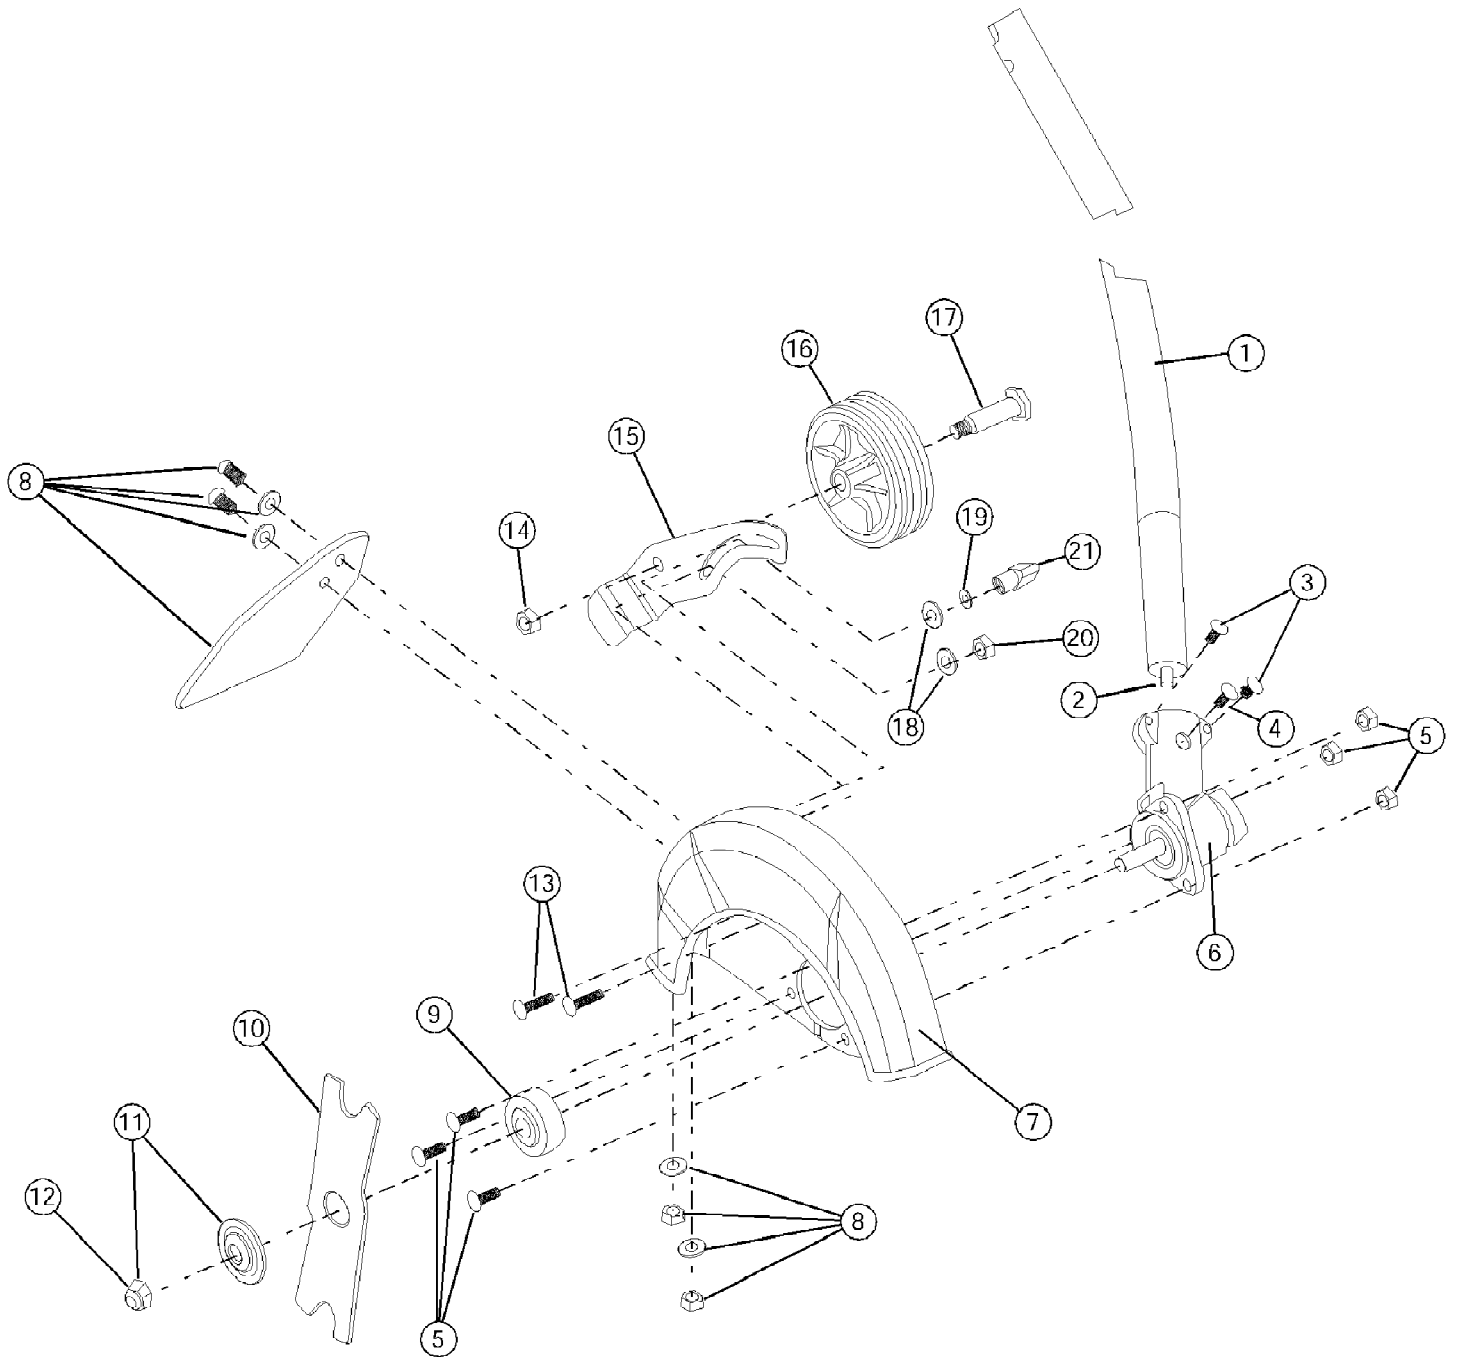

TB25ET 41ADT2EC063
2 Cycle Gas Trimmer - Add-On

TB25ET 41ADT2EC063
2 Cycle Gas Trimmer - Add-On

Page 2 of 8

Ref #	Part Number	Qty	S/P/F	Description
1	753-04259	1		Boom Assembly
2	791-181570	1	/P	Drive Shaft
3	791-182195	1		Boom Mounting Hardware
4	791-182519	1		Anti-Rotation Screw
5	753-1217	1		Guard Mounting Hardware
6	791-182193	1	/P	Gearbox Assembly
7	753-04260	1		Blade Guard
8	753-04262	1		Deflector w/Hardware
9	753-04261	1		Spacer
10	791-613223B	1	/P	Blade
11	791-180014B	1		Blade Clamp Washer (includes 12)
12	791-613221	1	S	Blade Retainer Nut
13	753-04270	1		Wheel Bracket Mounting Bolt
14	753-04264	1		Nut
15	753-04265	1		Edger Guide
16	791-181242	1		Wheel
17	791-180776	1		Shoulder Bolt
18	791-182216	1		Washer
19	791-182215	1	S	Washer
20	791-180050	1	S	Nut
21	791-182214	1		Edger Guide Knob