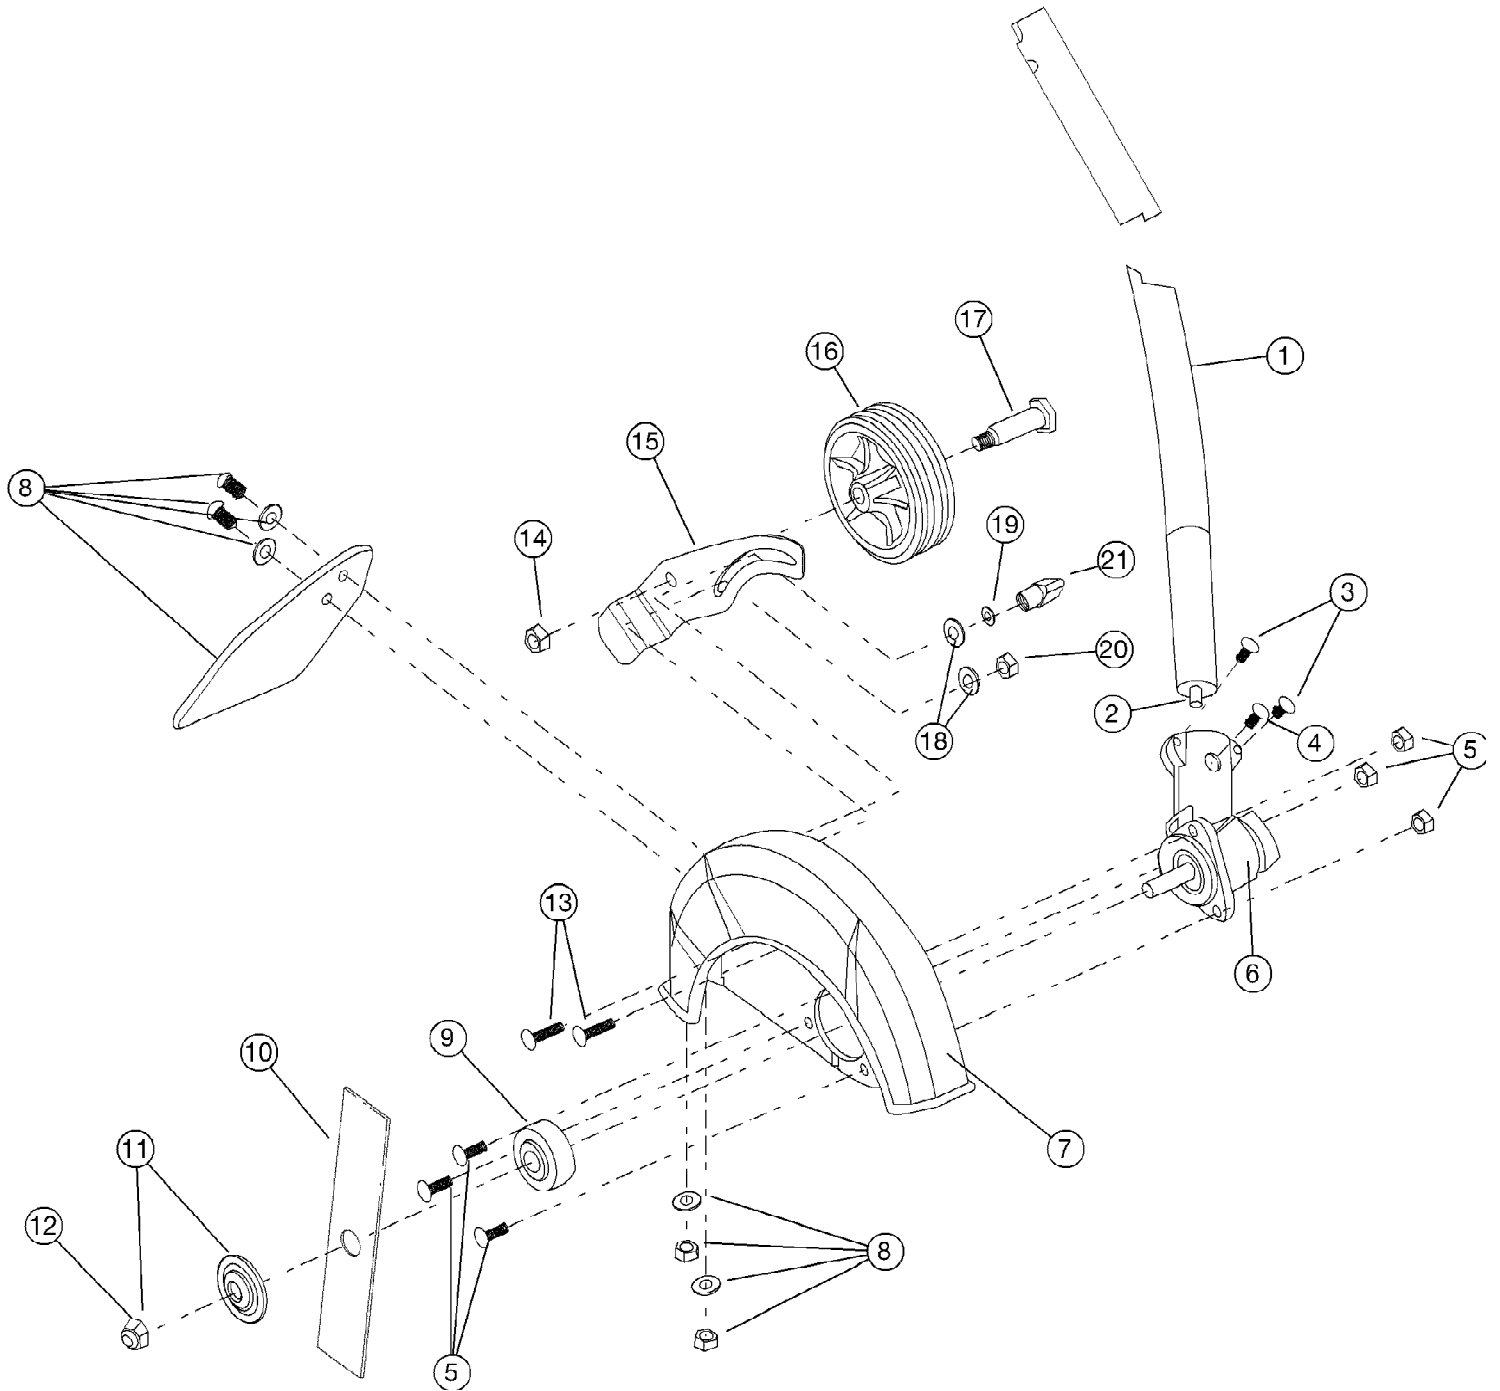

LE720r 41BJLE-A054
General Assembly

LE720r 41BJLE-A054
General Assembly

Page 2 of 2

Ref #	Part Number	Qty	S/P/F	Description
1	753-04259	1		Boom Assembly
2	791-181570	1	/P	Drive Shaft
3	791-182195	1		Boom Mounting Hardware
4	791-182519	1		Anti-Rotation Screw
5	753-1217	1		Guard Mounting Hardware
6	753-04258	1		Gearbox Assembly
7	753-04260	1		Blade Guard
8	753-04262	1		Deflector w/Hardwear
9	753-04261	1		Spacer
10	791-613223B	1	/P	Blade
11	791-180014B	1		Blade Clamp Washer
12	791-613221	1	S	Blade Retainer Nut
13	753-04270	1		Wheel Bracket Mounting Bolt
14	753-04264	1		Nut
15	753-04265	1		Edger Guide
16	791-181242	1		Wheel
17	791-180776	1		Shoulder Bolt
18	791-182216	1		Washer
19	791-182215	1	S	Washer
20	791-180050	1	S	Nut
21	791-182214	1		Edger Guide Knob