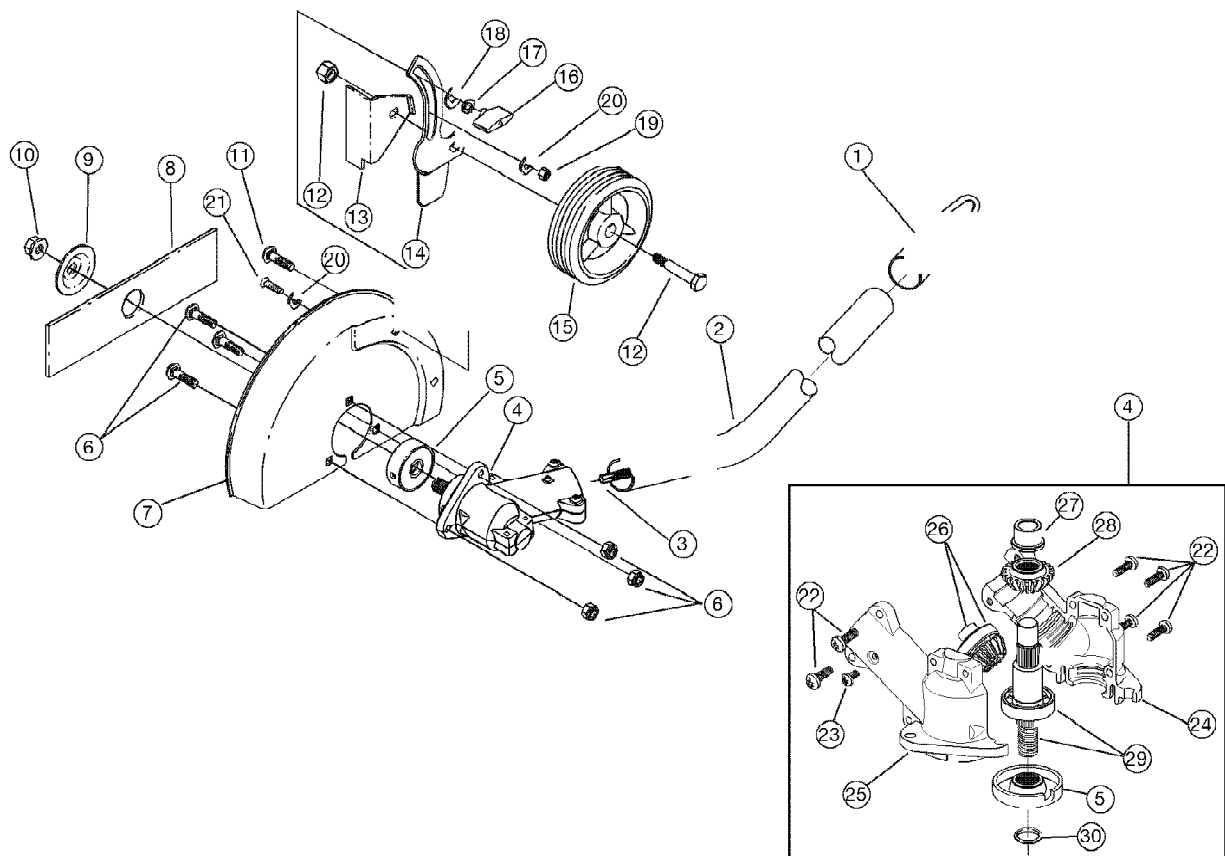

LE720r 41AJLE-B054
General Assembly

LE720r 41AJLE-B054
General Assembly

Page 2 of 2

Ref #	Part Number	Qty	S/P/F	Description
1	791-612605	1	/P	Hanger
2	791-180915	1		Drive Shaft Housing Assembly
3	791-181570	1	/P	Drive Shaft Assembly
4	791-182193	1	/P	Gearbox Assembly (Incl. Ref No. 5, 6, 10, 19 & 20)
5	791-182196	1		Blade Driver
6	753-1217	1		Shield Mount Screw Assembly
7	791-182294	1		Blade Shield
8	791-613223B	1	/P	Edger Blade
9	791-147490	1		Retaining Washer
10	791-147491	1	S	Lock Nut
11	791-182213	1	S	Shoulder Bolt
12	791-181591	1		Wheel Mounting Hardware
13	791-181592	1	/P	Deflector
14	791-181593	1		Guide Bracket
15	791-181242	1		Wheel
16	791-182214	1		Adjustment Knob
17	791-182215	1	S	Lock Washer
18	791-182216	1		Washer
19	791-182237	1		Locknut
20	791-182236	1		Washer
21	791-181858	1	/P	Screw
22	791-182195	1		Gearbox Mounting Hardware
23	791-145569	1	/P	Anti-Rotation Screw
24	791-182191	1	/P	Left Housing
25	791-182192	1	S	Right Housing
26	791-182194	1		Pinion Gear Assembly
27	791-182199	1		Output Shaft Bushing
28	791-182198	1		Output Shaft Gear
29	791-182197	1		Output Shaft Assembly (Incl. Ref No. 27 & 28)
30	753-04348	1	/P	Palnut
	791-613226	1		Locking Rod Not shown
	791-180014b	1		Blade Retainer Kit Not shown (Incl. Ref No. 9 & 10)