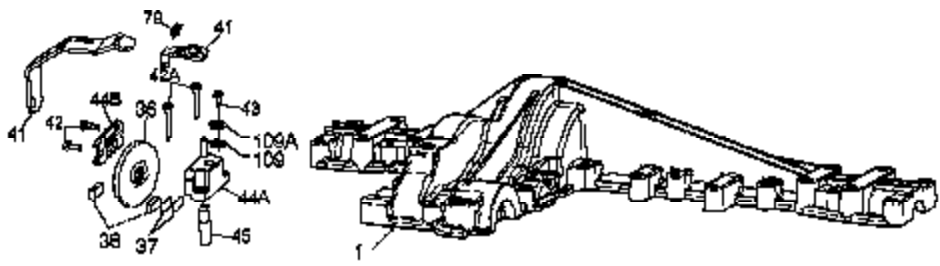

Ref #	Part Number	Qty	Description
1	772151	1	Cover LH (mach)
36	790071	1	Brake Disk
37	790103	1	Brake Pad Plate
38	799021	2	Brake Pad
41	790102	1	Brake Lever
42A	792203	2	Screw 1/4-20 x 1.750
42	792202	3	Screw 1/4-20 x .750
43	792171	1	Screw 10-24 x .500
44A	790100	1	Inside Brake (Mach)
44B	790099	1	Outside Brake (Casting)
45	790101	1	Actuator Rod
79	792201	1	Spring
99	792141	2	Washer .577ID .058W
100	792200	2	Snubber Washer
101	792199	1	Snubber Spring .47ID
102	792184	2	Washer .437ID .078W
103	792193	3	Screw 1/4-28 x .490
104	792198	1	Nut, 3/8-24
109	788069	2	O-ring .475ID
109A	792145	2	Push Nut
207	798053	1	Mounting Plate
209	798054	1	Control Lever
210	794788	1	Hydro Module LH (Fender Control)