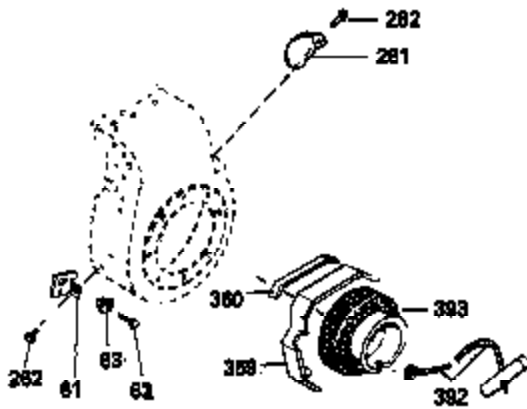

Ref #	Part Number	Qty	Description
301	35355	1	Fuel Cap
305	35554	1	Oil Fill Tube
307	35499	1	"O" Ring
308	35540	1	Fill Tube Clip
310	35555	1	Dipstick
325	29443	1	Wire Clip
327	35392	1	Starter Plug
340	34154	1	Fuel Tank Bracket
341	34155	1	Fuel Tank Bracket
342	650561	1	Screw, 1/4-20 x 5/8"
370C	35274	1	Instruction Decal
370A	34686	1	Name Decal
380	632464	1	Carburetor (Incl. 184)
390	590633	1	Rewind Starter
400	33279G	1	* Gasket Set (Incl. items marked PK i n notes) Incl. part #'s 26756 (1), 27272A (2), 27896A (2), 27915A (1), 29673 (1), 33263 (1), 33629 (1), 34041A (1), 34327A (1), 34698A (1), 34912 (1), 34923A (1), 35865 (1)
420	730225	1	SAE 30 4-Cycle Engine Oil (Quart)