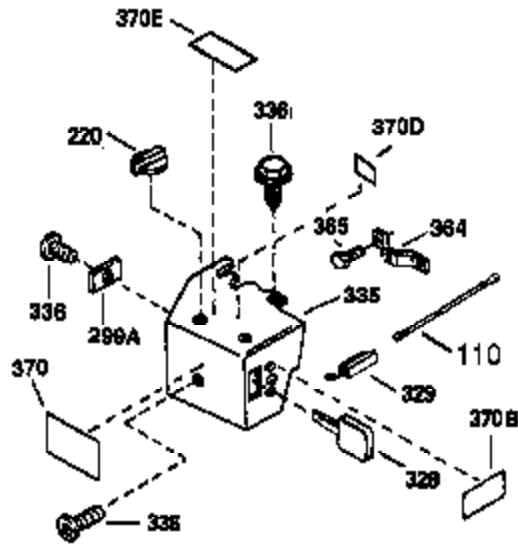

Ref #	Part Number	Qty	Description
301	35355	1	Fuel Cap
305	35554	1	Oil Fill Tube
307	35499	1	"O" Ring
308	35540	1	Fill Tube Clip
310	35555	1	Dipstick
325	29443	1	Wire Clip
327	35392	1	Starter Plug
340	34154	1	Fuel Tank Bracket
341	34155	1	Fuel Tank Bracket
342	650561	1	Screw, 1/4-20 x 5/8"
370C	35274	1	Instruction Decal
370A	34686	1	Name Decal
380	632464	1	Carburetor (Incl. 184)
390	590633	1	Rewind Starter
400	33279G	1	* Gasket Set (Incl. items marked PK i n notes) Incl. part #'s 26756 (1), 27272A (2), 27896A (2), 27915A (1), 29673 (1), 33263 (1), 33629 (1), 34041A (1), 34327A (1), 34698A (1), 34912 (1), 34923A (1), 35865 (1)
420	730225	1	SAE 30 4-Cycle Engine Oil (Quart)