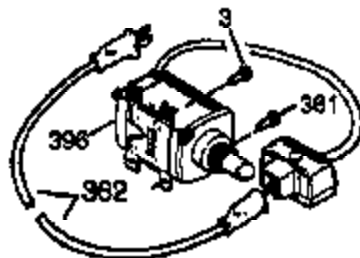

OPTIONAL 110-120 VOLT
STARTER MOTOR KIT