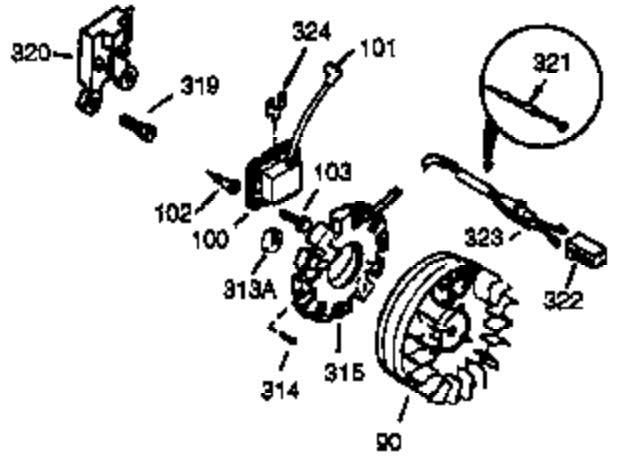

OPTIONAL MUFFLER
(QUIET)