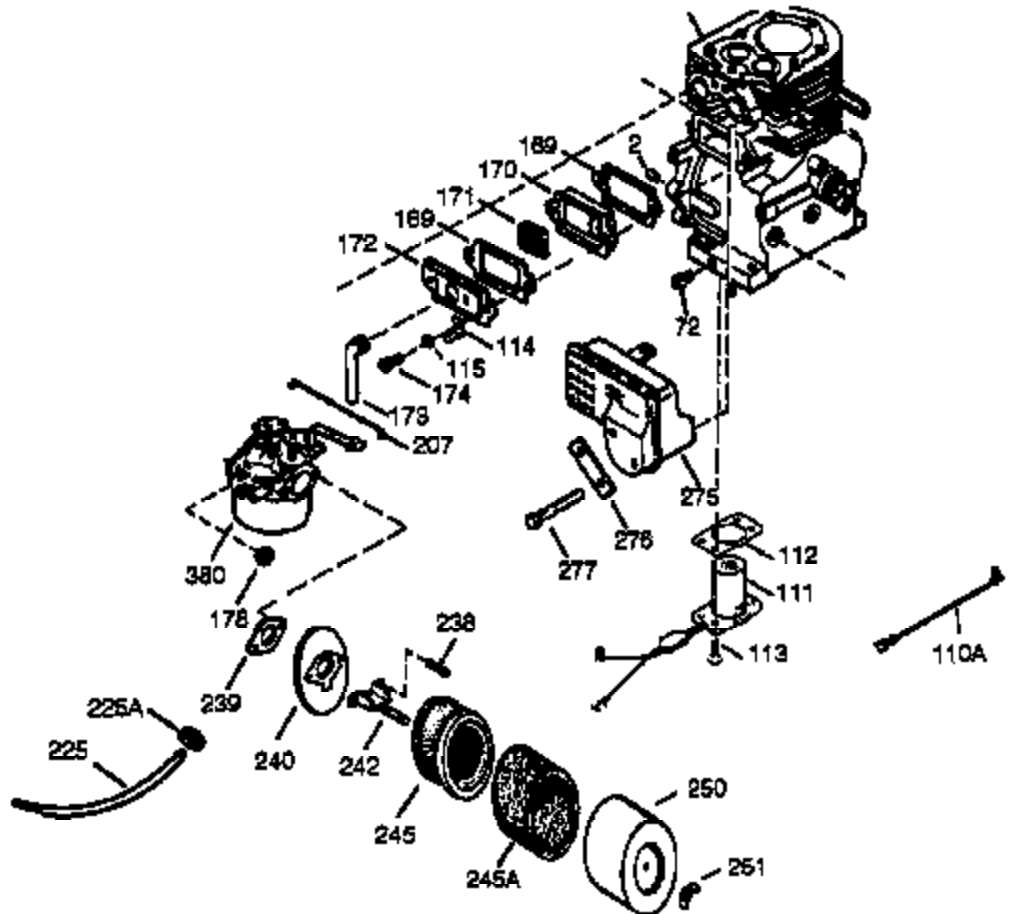

OPTIONAL MUFFLER
(QUIET)