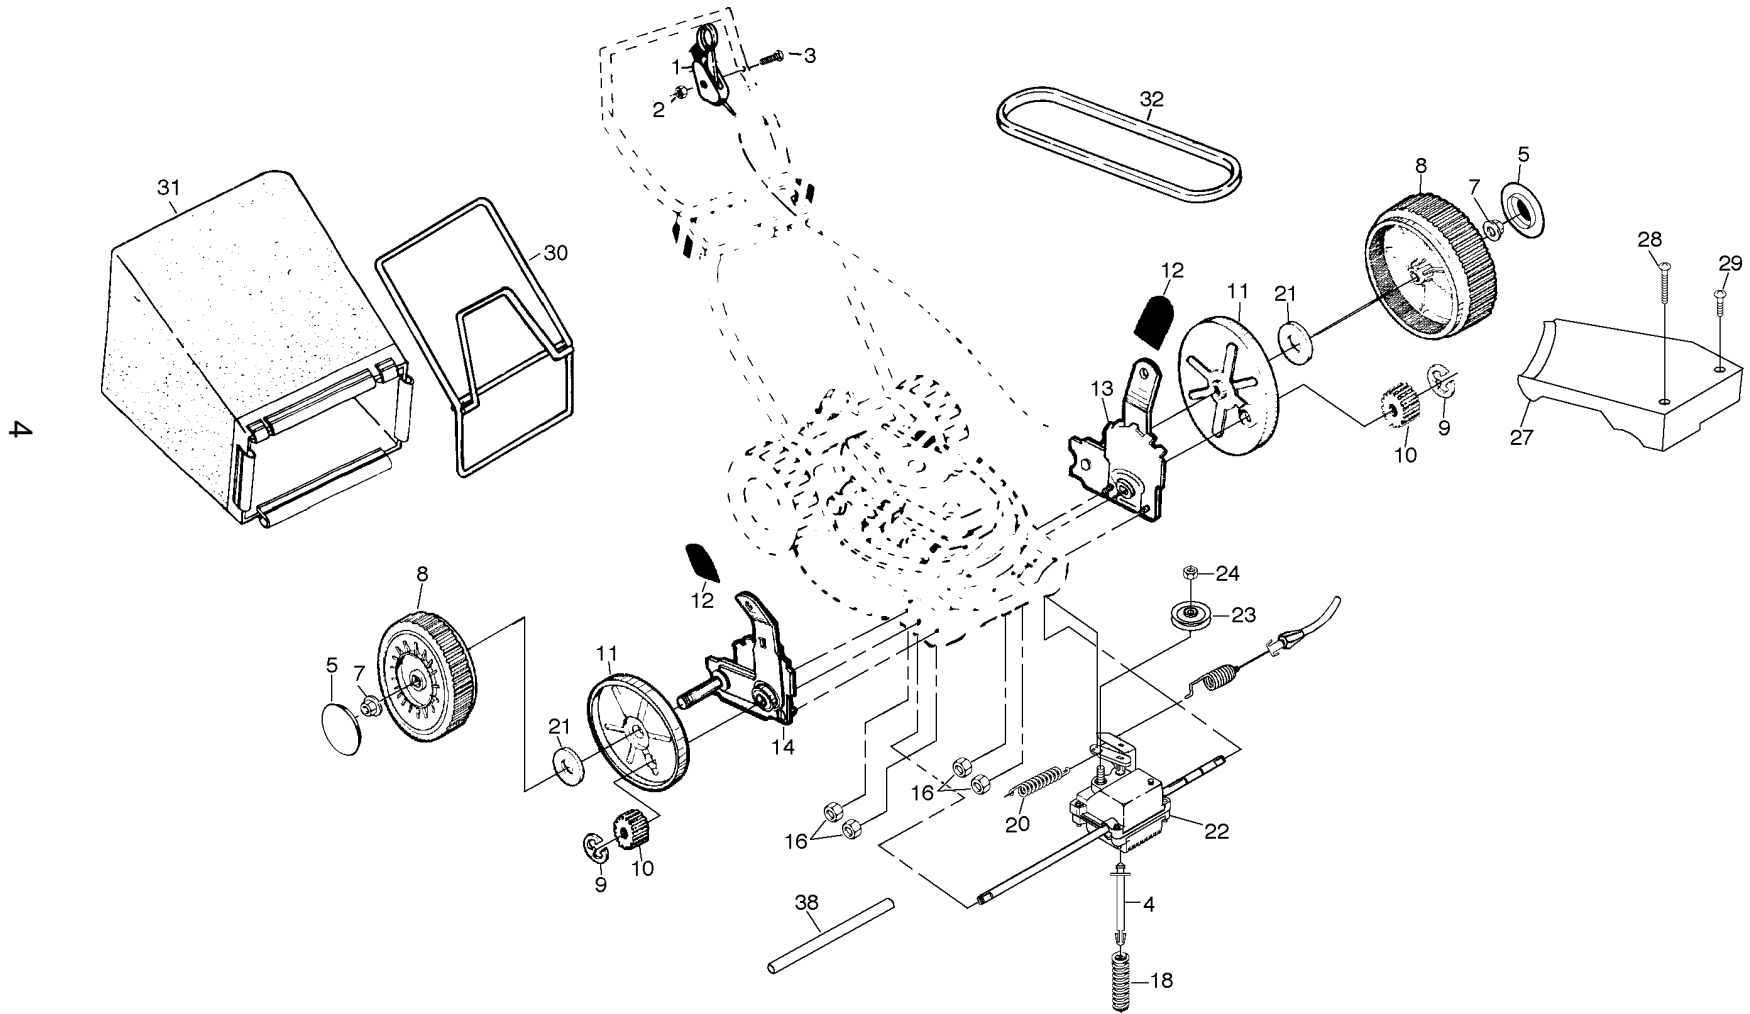

REPAIR PARTS

ROTARY LAWN MOWER - - MODEL NO. WE6TY22CB

4

REPAIR PARTS

ROTARY LAWN MOWER - - MODEL NO. WE6TY22CB

KEY PART NO.	PART NO.	DESCRIPTION	KEY PART NO.	PART NO.	DESCRIPTION
1	146323	Drive Control	18	137090	Spring
2	751152	Locknut #10-24	20	75192	Spring
3	158755	Pan Head Machine Screw #10-24 x 2	21	67725	Washer 1/2 x 1-1/2 x .134
4	150495	Spring Retainer	22	702511	Gear Case Assembly
5	77400	Hubcap	23	137052	Drive Pulley
7	145212	Flanged Locknut	24	132010	Locknut
8	700953	Wheel & Tire Assembly	27	137081	Drive Cover
9	12000058	E-ring	28	146072	Pan Head Tapping Screw #10-24 x 2-3/4
10	137054	Pinion	29	149746	Pan Head Tapping Screw #10-24 x 1-3/4
11	88080	Dust Cover	30	149555	Catcher Frame
12	87877	Selector Knob	31	158830	Grass Bag
13	151521	Wheel Adjuster Assembly (Left)	32	146527	V-Belt
14	151520	Wheel Adjuster Assembly (Right)	38	86012	Drive Shaft Cover
16	63601	Locknut			

NOTE: All component dimensions given in U.S. inches. 1 inch = 25.4 mm

NO. DE RÉF.	NO. DE PIÈCE	DESCRIPTION
1	17490416	Vis taraudeuse 1/4-20 x 1-1/4
2	137055X004	Support d'engagement
3	137053	Levier de changement de vitesse
4	57072	Joint d'étanchéité
6	48373	Jeu des moitiés de boîte de vitesse (Y compris les nos. de réf. 4, et 7)
7	77881	Palier
8	137051	Arbre
9	137074	Arbre moteur
10	57079	Rondelle durcie
11	131484	Joug d'embrayage
12	700343	Douille
13	86447	Bouchon
14	137050	Engrenage hélicoïdal
15	750436X	Mâchoire d'embrayage
16	750369	Graisse
17	12000003	Bague en E
18	850848	Clé Hi - Pro
19	81585X004	Support de ressort

REMARQUE: Toutes les dimensions de composant sont données en pouces É.-U. - 1 pouce = 25,4 mm.