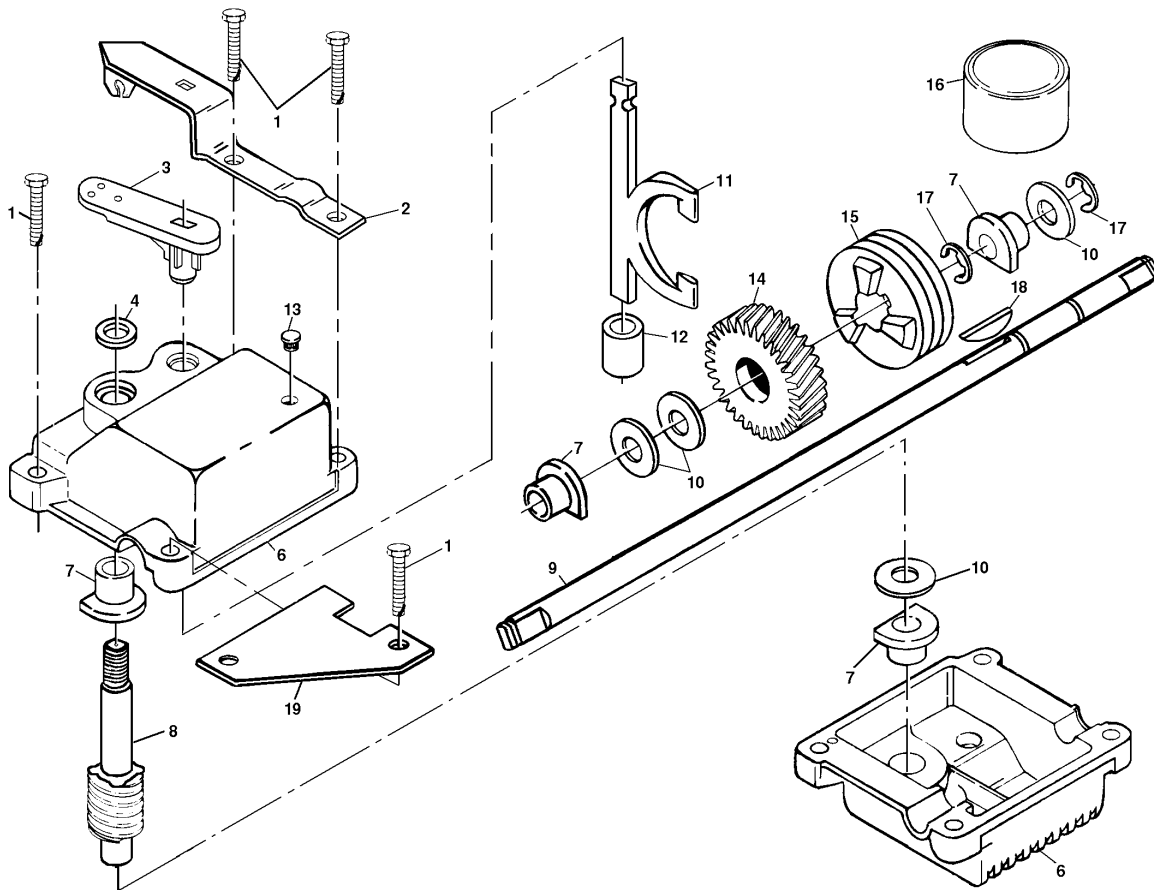

REPAIR PARTS

ROTARY LAWN MOWER - - MODEL NO. WE6TY22CB

4

REPAIR PARTS

ROTARY LAWN MOWER - - MODEL NO. WE6TY22CB

KEY PART NO.	PART NO.	DESCRIPTION	KEY PART NO.	PART NO.	DESCRIPTION
1	146323	Drive Control	18	137090	Spring
2	751152	Locknut #10-24	20	75192	Spring
3	158755	Pan Head Machine Screw #10-24 x 2	21	67725	Washer 1/2 x 1-1/2 x .134
4	150495	Spring Retainer	22	702511	Gear Case Assembly
5	77400	Hubcap	23	137052	Drive Pulley
7	145212	Flanged Locknut	24	132010	Locknut
8	700953	Wheel & Tire Assembly	27	137081	Drive Cover
9	12000058	E-ring	28	146072	Pan Head Tapping Screw #10-24 x 2-3/4
10	137054	Pinion	29	149746	Pan Head Tapping Screw #10-24 x 1-3/4
11	88080	Dust Cover	30	149555	Catcher Frame
12	87877	Selector Knob	31	158830	Grass Bag
13	151521	Wheel Adjuster Assembly (Left)	32	146527	V-Belt
14	151520	Wheel Adjuster Assembly (Right)	38	86012	Drive Shaft Cover
16	63601	Locknut			

KEY NO.	PART NO.	DESCRIPTION
1	17490416	Tapping Screw 1/4-20 x 1-1/4
2	137055X004	Engagement Bracket
3	137053	Shifter
4	57072	Seal
6	48373	Gear Case Halves Kit (Includes Key Nos. 4, and 7)
7	77881	Bearing
8	137051	Worm Shaft
9	137074	Drive Shaft
10	57079	Hardened Washer
11	131484	Clutch Yoke
12	700343	Bushing
13	86447	Plug
14	137050	Helical Gear
15	750436X	Clutch Jaw
16	750369	Grease
17	12000003	E-Ring
18	850848	Hi-Pro Key
19	81585X004	Spring Bracket

NOTE: All component dimensions given in U.S. inches. 1 inch = 25.4 mm

NO. DE RÉF.	NO. DE PIÈCE	DESCRIPTION
1	17490416	Vis taraudeuse 1/4-20 x 1-1/4
2	137055X004	Support d'engagement
3	137053	Levier de changement de vitesse
4	57072	Joint d'étanchéité
6	48373	Jeu des moitiés de boîte de vitesse (Y compris les nos. de réf. 4, et 7)
7	77881	Palier
8	137051	Arbre
9	137074	Arbre moteur
10	57079	Rondelle durcie
11	131484	Joug d'embrayage
12	700343	Douille
13	86447	Bouchon
14	137050	Engrenage hélicoïdal
15	750436X	Mâchoire d'embrayage
16	750369	Graisse
17	12000003	Bague en E
18	850848	Clé Hi - Pro
19	81585X004	Support de ressort