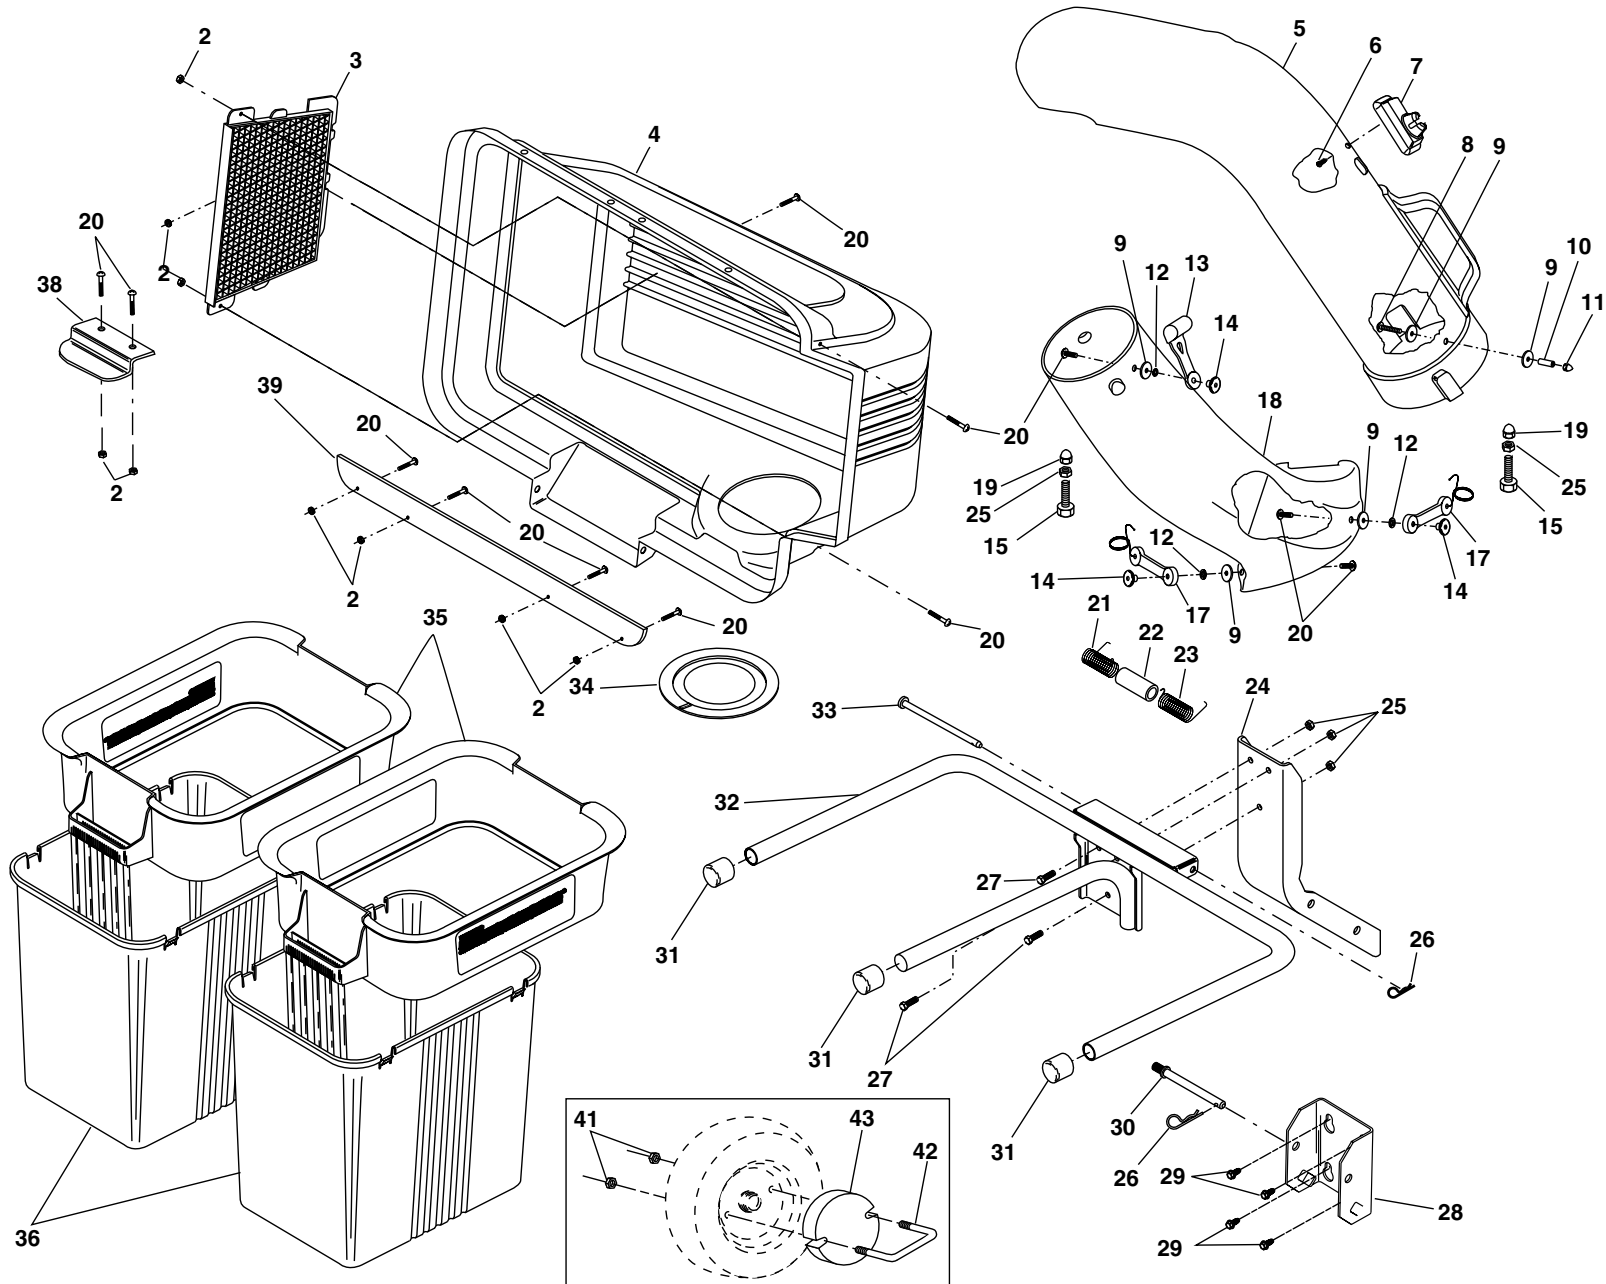

# REPAIR PARTS/PIÈCES DE RECHANGE

GRASS CATCHER - - MODEL NUMBER C36C / RAMASSE-HERBE - - NUMÉRO DE MODÈLE C36C

PRODUCT NUMBER 954 04 05-06 / NUMÉRO DE PRODUIT 954 04 05-06

KEY NO.	PART NO.	DESCRIPTION	DESCRIPTION	KEY NO.	PART NO.	DESCRIPTION	DESCRIPTION
	2	532069180	Locknut #10-24	21	532132796	Spring, Cover L.H. (black)	Ressort de couvercle C.G.
	3	532127533	Screen, Cover	22	532133235	Spacer, Cover	Entretoise de couvercle
	4	532171061	Cover Assembly (Includes Key 3,38,39)	23	532132983	Spring, Cover R.H. (gray)	Ressort de couvercle C.D.
	5	532128598	Chute, Upper	24	532127720	Post, Support	Poteau de soutien
	6	818021008	Screw, Special	25	873800500	Locknut 5/16 x 18	Écrou frein 5/16 x 18
	7	532140572	Indicator, Dump Bag	26	532124670	Spring, Retainer	Ressort de retenue
	8	532087175	Screw, #10-24 x 1-1/8	27	872110506	Bolt, Carriage 5/16-18 x 3/4	Boulon de chariot 5/16-18 x 3/4
15	9	819061216	Washer 3/16 x 3/4	28	532170053	Bracket, Mounting	Support de montage
	10	532007206	Spacer, Split	29	532170165	Shoulder Bolt, Self-Tapping	Boulon
	11	532060867	Nut, Acorn #10-24	30	532131137	Pin, Support Post	Goupille de poteau de soutien
	12	810071000	Washer, lock	31	532174083	Cap, Tubing End	Chapeau de l'extrémité de tuyau
	13	532109808	Latch, Chute	32	532126919	Bagger, Frame	Cadre de ramasse-herbe
	14	532125004	Nut, Weld	33	532128600	Pin, Hinge	Goupille de charnière
	15	874930516	Bolt, Hex 5/16-18 x 1	34	532127534	Gasket, Cover	Garniture de couvercle
	17	532130758	Latch Assy., Bagger	35	532183286	Container, Top	Sommet de conteneur
	18	532128599	Chute, Lower	36	532129586	Container, Bottom	Fond de conteneur
	19	532133841	Nut, Acorn 5/16-18	38	532130895	Latch Handle, Cover	Poignée de loquet de couvercle
	20	871081010	Screw #10-24 x 5/8	39	532155042	Strip, Reinforcement	Bande
				41	873800600	Locknut 3/8-16	Écrou frein 3/8-16
				42	532137031	U-Bolt	Étrier
				43	532123635	Weight, Wheel	Poids de roue
				—	532140600	Owner's Manual	Manuel du propriétaire