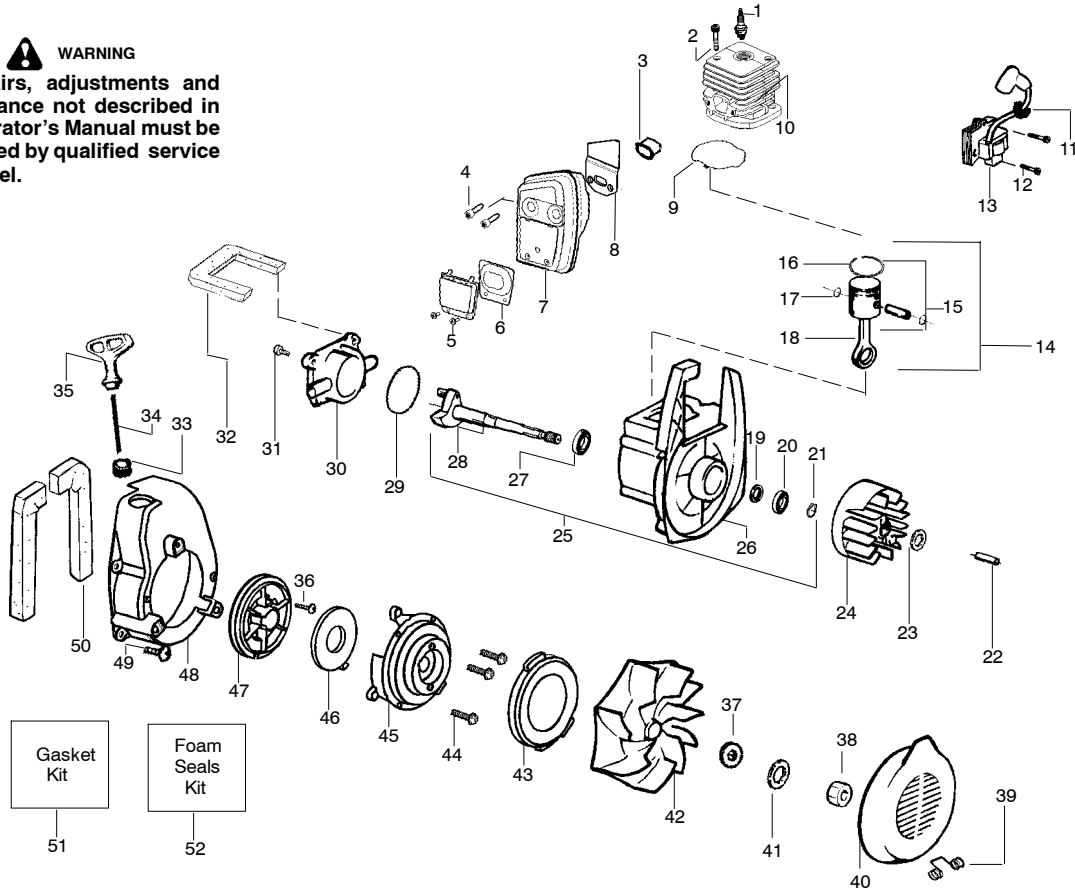

Ref.	Part No.	Description	Ref.	Part No.	Description	Ref.	Part No.	Description
1.	952030249	Spark Plug (RCJ-6Y)	21.	530015941	Retainer Ring-C'chaft	40.	530049313	Inlet Door
2.	530015953	Screw	22.	530016190	Spacer-Flywheel	41.	530016279	Washer
3.	530055191	Insulator-Heat	23.	530015149	Washer	42.	530069817	Kit-Impeller Assy.
4.	530016387	Screw-Muffler-Internal	24.	530039209	Assy-Flywheel	43.	530056625	Seal-Ring
5.	530015241	Screw	25.	530071456	Assy-Crankcase/Crank shaft (incl. 21,26,28)	44.	530016349	Screw
6.	530071593	Kit-Spark Screen (incl. #5)	26.	530012492	Assy-Crankcase (Incl. 19,20,27)	45.	530055101	Housing-Pulley
7.	530071599	Kit-Muffler (incl. 4,5,6, & 8)	27.	530032125	Bearing-Inner	46.	530042086	Spring-Starter
8.	530071458	Gasket-Baffle (kit)	28.	530012452	Assy-Crankshaft	47.	530071466	Kit-Starter Pulley
9.	530071458	Gasket-Cylinder (kit)	29.	530071458	O-ring-C/case (kit)	48.	530055102	Fan Housing
10.	530071457	Kit-Cylinder	30.	530012443	Cover-Crankcase	49.	530015810	Screw
11.	530019182	Grommet-Ign. Module	31.	530015810	Screw	50.	530071459	Foam-182mm (kit)
12.	530016357	Screw-Ignition Module	32.	530071459	Foam-219mm (kit)	51.	530071458	Kit-Gasket (page 1 incl. 2,5 & 19) (page 2 incl. 8,9, & 29)
13.	530035505	Ignition Module	33.	530029182	Eyelet-Flange	52.	530071459	Kit-Foam Seals (page 1 incl. 1,16, & 33) (page 2 incl. 32 & 50)
14.	530071785	Kit-Piston/Rod (Incl. 15,18)	34.	530071467	Kit-Rope			
15.	530071833	Kit-Piston (Incl. 16 & 17)	35.	530049488	Handle-Starter			
16.	530055120	Piston Ring	36.	530016391	Screw-Rope			
17.	530015162	Retainer-Piston Pin	37.	530016402	Washer-Belleville			
18.	530069945	Assy-Connecting Rod	38.	530626605	Nut			
19.	530019264	Seal-Crankcase	39.	530402043	Spring-Return Cover			
20.	530055728	Bearing-Outer						