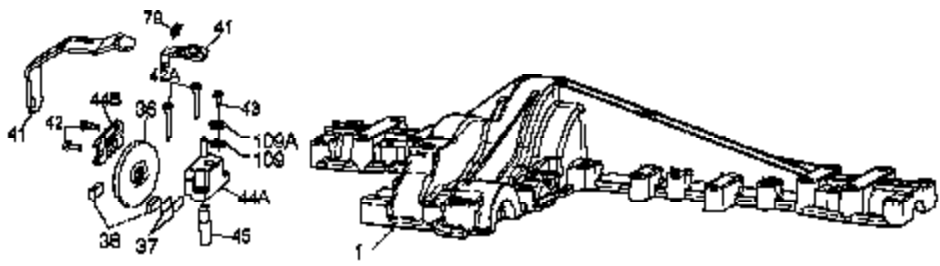

Ref #	Part Number	Qty	Description
203	798044	1	Pulley & Hub Assembly
208	798040	1	Fan
209	798061	1	Control Lever
210	794802	1	Hydro Module LH (Foot Control)

2000-2000-015B Page 3 of 5  
Peerless #1

Ref #	Part Number	Qty	Description
1	772151	1	Cover LH (mach)
36	790075	1	Brake Disk
37	790007	1	Brake Pad Plate
38	799021	2	Brake Pad
41	790084	1	Brake Lever
42	792177	2	Screw 1/4-20 x 1.375
43	792075	1	Lock Nut 5/16-24
103	792193	1	Screw 1/4-28 x .490
209	798061	1	Control Lever
210	794802	1	Hydro Module LH (Foot Control)