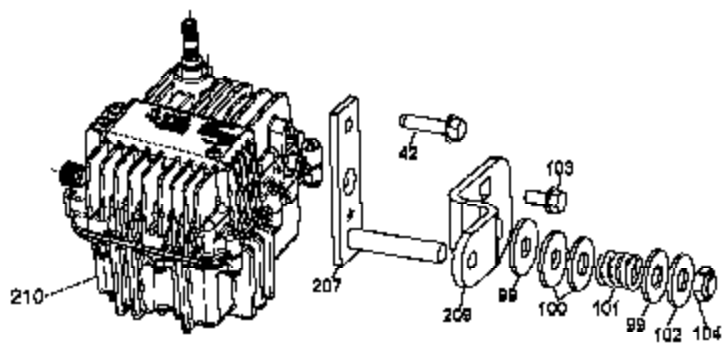

Ref #	Part Number	Qty	Description
203	798044	1	Pulley & Hub Assembly
208	798040	1	Fan
209	798061	1	Control Lever
210	794802	1	Hydro Module LH (Foot Control)

2000-2000-015B Page 3 of 5  
Peerless #1

Ref #	Part Number	Qty	Description
1	772151	1	Cover LH (mach)
36	790075	1	Brake Disk
37	790007	1	Brake Pad Plate
38	799021	2	Brake Pad
41	790084	1	Brake Lever
42	792177	2	Screw 1/4-20 x 1.375
43	792075	1	Lock Nut 5/16-24
103	792193	1	Screw 1/4-28 x .490
209	798061	1	Control Lever
210	794802	1	Hydro Module LH (Foot Control)