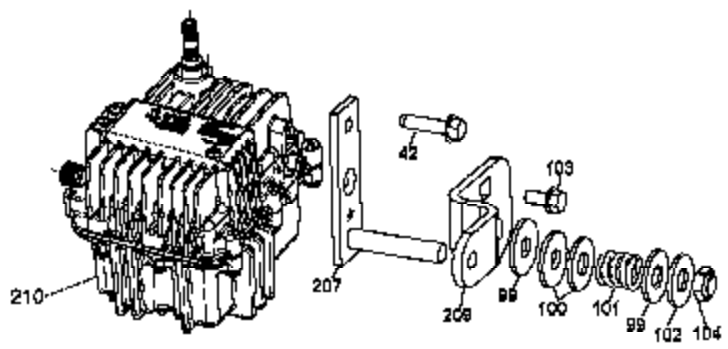

Ref #	Part Number	Qty	Description
208	798040	1	Fan
209	798045	1	Control Lever
210	794800	1	Hydro Module LH (Foot Control)

2000-2000-014 Page 3 of 5
Peerless #1

Ref #	Part Number	Qty	Description
1	772151	1	Cover LH (mach)
36	790075	1	Brake Disk
37	790007	1	Brake Pad Plate
38	799021	2	Brake Pad
41	790084	1	Brake Lever
42	792177	2	Screw 1/4-20 x 1.375
43	792075	1	Lock Nut 5/16-24
103	792193	1	Screw 1/4-28 x .490
209	798045	1	Control Lever
210	794800	1	Hydro Module LH (Foot Control)