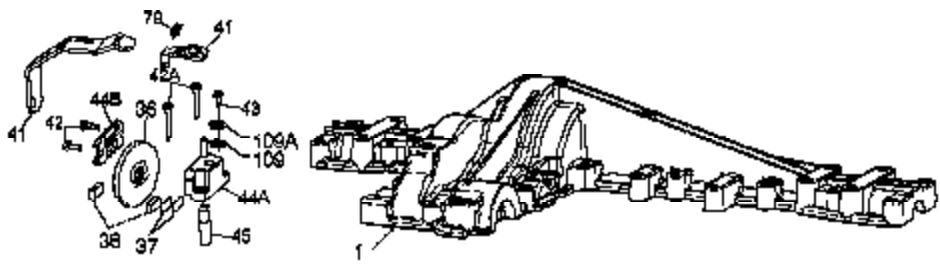

Ref #	Part Number	Qty	Description
208	798040	1	Fan
209	798045	1	Control Lever
210	794800	1	Hydro Module LH (Foot Control)

2000-2000-014 Page 3 of 5
Peerless #1

Ref #	Part Number	Qty	Description
1	772151	1	Cover LH (mach)
36	790075	1	Brake Disk
37	790007	1	Brake Pad Plate
38	799021	2	Brake Pad
41	790084	1	Brake Lever
42	792177	2	Screw 1/4-20 x 1.375
43	792075	1	Lock Nut 5/16-24
103	792193	1	Screw 1/4-28 x .490
209	798045	1	Control Lever
210	794800	1	Hydro Module LH (Foot Control)