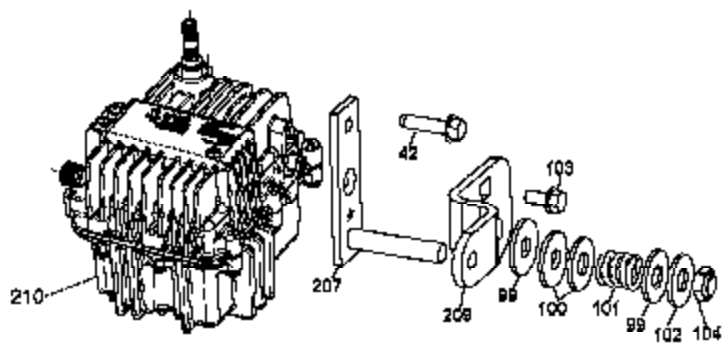

Ref #	Part Number	Qty	Description
1	772151	1	Cover LH (mach)
36	790075	1	Brake Disk
37	790007	1	Brake Pad Plate
38	799021	2	Brake Pad
41	790045	1	Brake Lever
42	792177	2	Screw 1/4-20 x 1.375
43	792075	1	Lock Nut 5/16-24
79	792144	1	Spring
109	788092	1	O-Ring
209	798045	1	Control Lever
210	794737	1	Hydro Module LH (Foot Control)