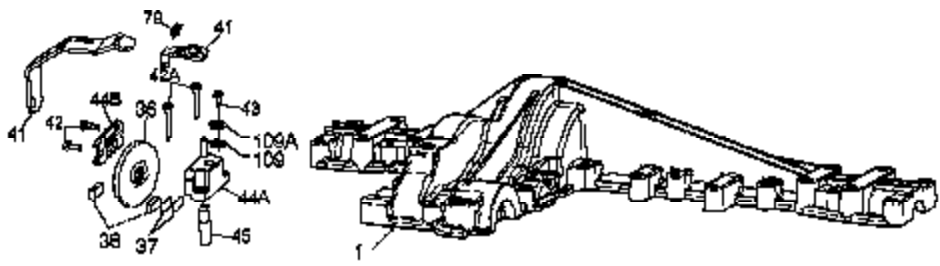

Ref #	Part Number	Qty	Description
1	772151	1	Cover LH (mach)
36	790075	1	Brake Disk
37	790007	1	Brake Pad Plate
38	799021	2	Brake Pad
41	790045	1	Brake Lever
42	792177	2	Screw 1/4-20 x 1.375
43	792075	1	Lock Nut 5/16-24
79	792144	1	Spring
109	788092	1	O-Ring
209	798045	1	Control Lever
210	794737	1	Hydro Module LH (Foot Control)