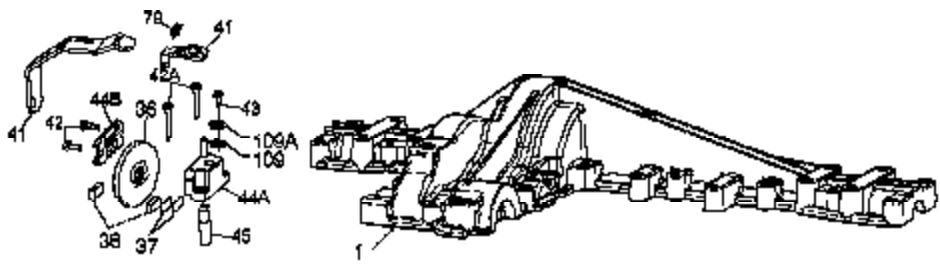

Ref #	Part Number	Qty	Description
210	794736	1	Hydro Module LH (Foot Control)

2000-2000-004C Page 3 of 5
Peerless #1

Ref #	Part Number	Qty	Description
1	772151	1	Cover LH (mach)
36	790075	1	Brake Disk
37	790007	1	Brake Pad Plate
38	799021	2	Brake Pad
41	790095	1	Brake Lever
42	792177	2	Screw 1/4-20 x 1.375
43	792075	1	Lock Nut 5/16-24
79	792144	1	Spring .430OD .5000L
103	792193	1	Screw 1/4-28 x .490
109	788092	1	O-Ring
209	798060	1	Control Lever
210	794736	1	Hydro Module LH (Foot Control)