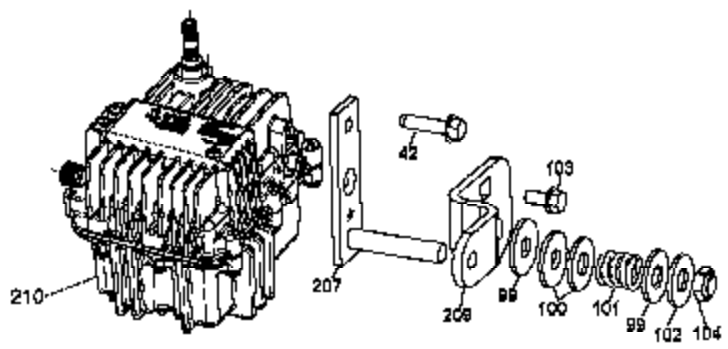

Ref #	Part Number	Qty	Description
210	794736	1	Hydro Module LH (Foot Control)

2000-2000-004C Page 3 of 5
Peerless #1

Ref #	Part Number	Qty	Description
1	772151	1	Cover LH (mach)
36	790075	1	Brake Disk
37	790007	1	Brake Pad Plate
38	799021	2	Brake Pad
41	790095	1	Brake Lever
42	792177	2	Screw 1/4-20 x 1.375
43	792075	1	Lock Nut 5/16-24
79	792144	1	Spring .430OD .5000L
103	792193	1	Screw 1/4-28 x .490
109	788092	1	O-Ring
209	798060	1	Control Lever
210	794736	1	Hydro Module LH (Foot Control)