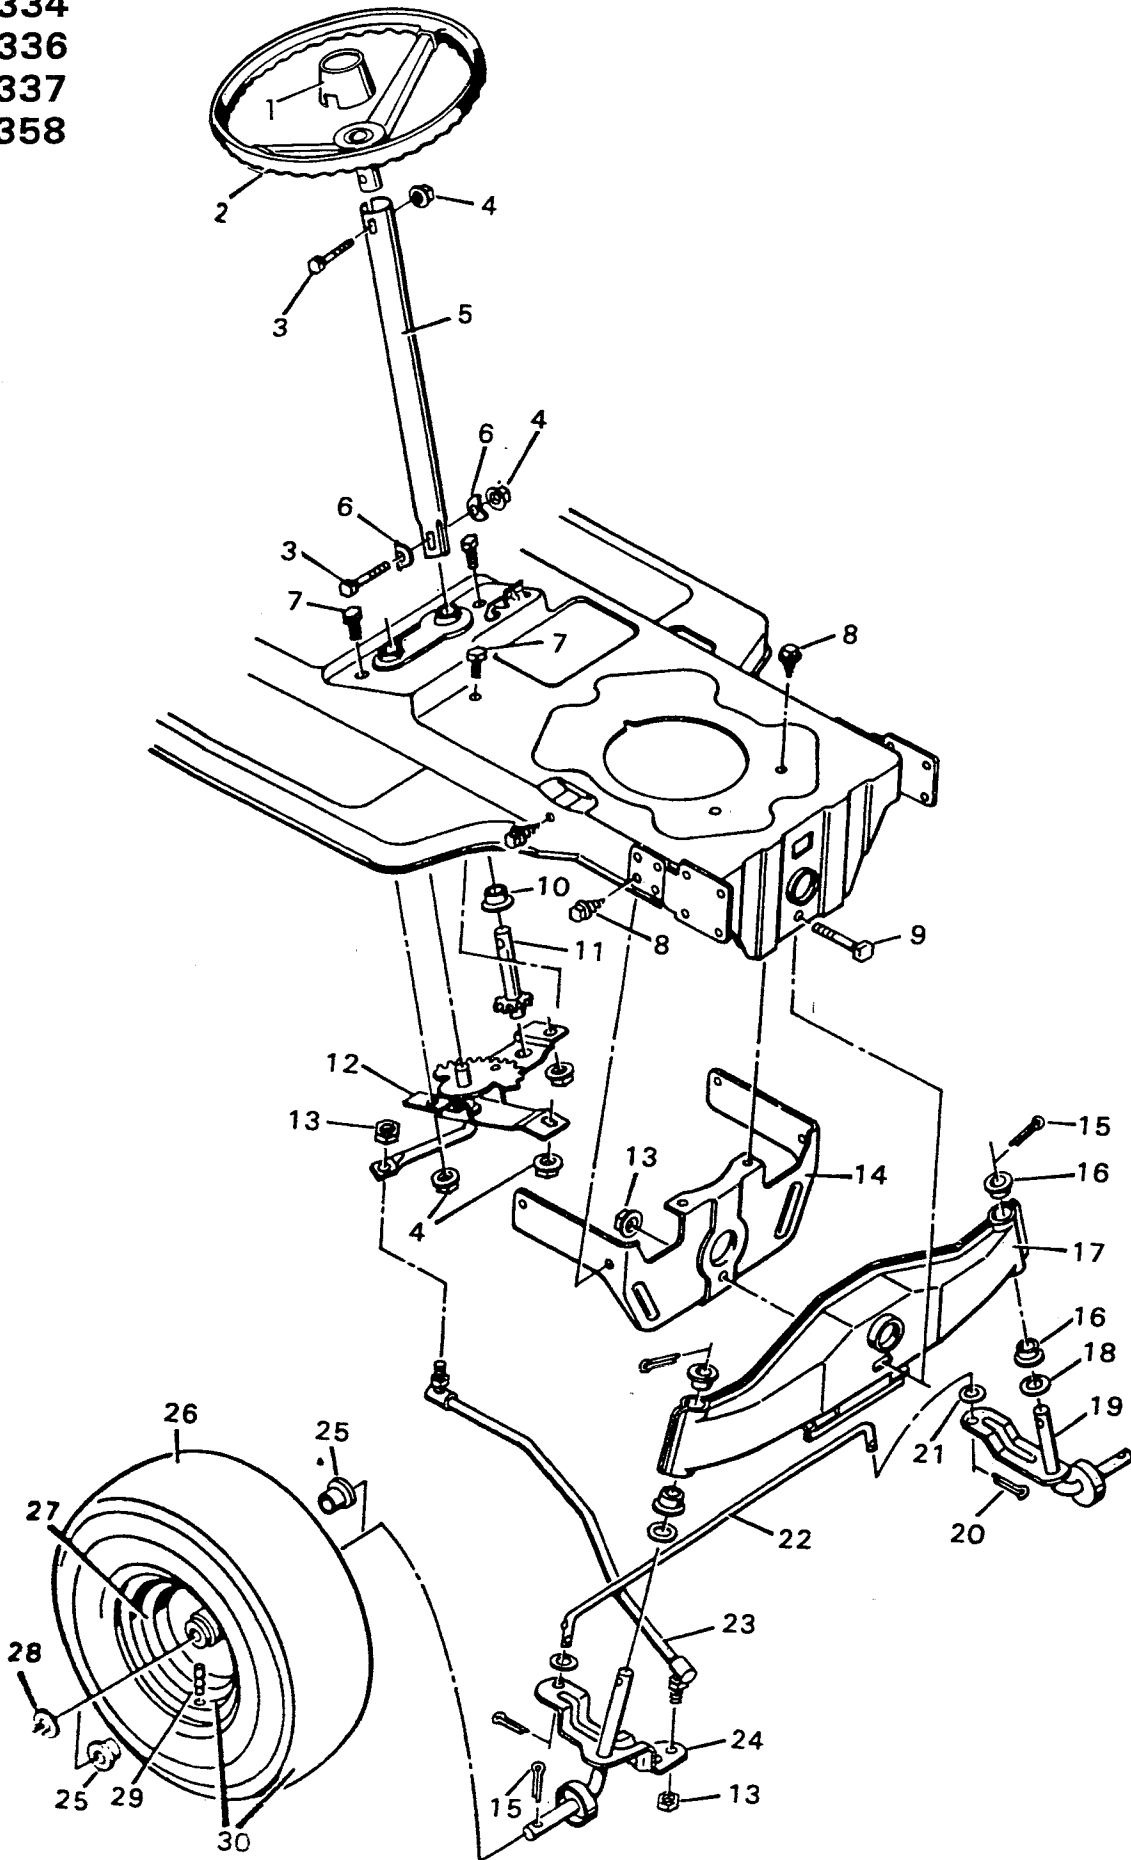

*NOTE: These numbers are included in with key no. 30.

STEERING PARTS

- 81-30334
- 81-36334
- 81-36336
- 81-36337
- 81-36358

STEERING PARTS

81-30334
81-36334
81-36336
81-36337
81-36358

KEY NO.	81-36336	81-30334	DESCRIPTION
	81-36337 81-36358	81-36334	
1	23573	23573	Steering Wheel Cap
2	90126	90126	Steering Wheel
3	1X102	1X102	Hex Bolt $\frac{5}{16}$ "-18X $\frac{1}{2}$ "
4	15X88	15X88	Flange Locknut $\frac{5}{16}$ "-18
5	90130C	90130C	Steering Post
6	17X132	17X132	Cup Washer
7	1X45	1X45	Hex Bolt $\frac{5}{16}$ "-18X $\frac{5}{8}$ "
8	26X49	26X49	Screw
9	1X101	1X101	Hex Bolt $\frac{3}{8}$ "-24X $\frac{3}{4}$ "
10	90096	90096	Bearing
11	90132	90132	Pinion Gear & Shaft
12	90025	90025	Sector Gear Assembly
13	15X87	15X87	Flange Locknut $\frac{3}{8}$ "-24
14	90002	90002	Axle Support - Front
15	30X49	30X49	Cotter Pin
16	90035	90035	Bearing
17	90034	90034	Axle Assembly
18	17X113	17X113	Washer
19	90037	90139	Left Handle Spindle Assembly
20	30X20	30X20	Cotter Pin
21	17X57	17X57	Washer
22	90038	90038	Tie Rod
23	90041	90041	Drag Link Assembly
24	90036	90038	Right Handle Spindle Assembly
25	24367	24367	Bearing*
26	407906	407907	Tire Only*
27	407905	407909	Wheel Only*
28	17X83Z	17X83Z	Washer
29	24373	24373	Valve Stem & Cap*
30	24378	90218	Wheel Assembly