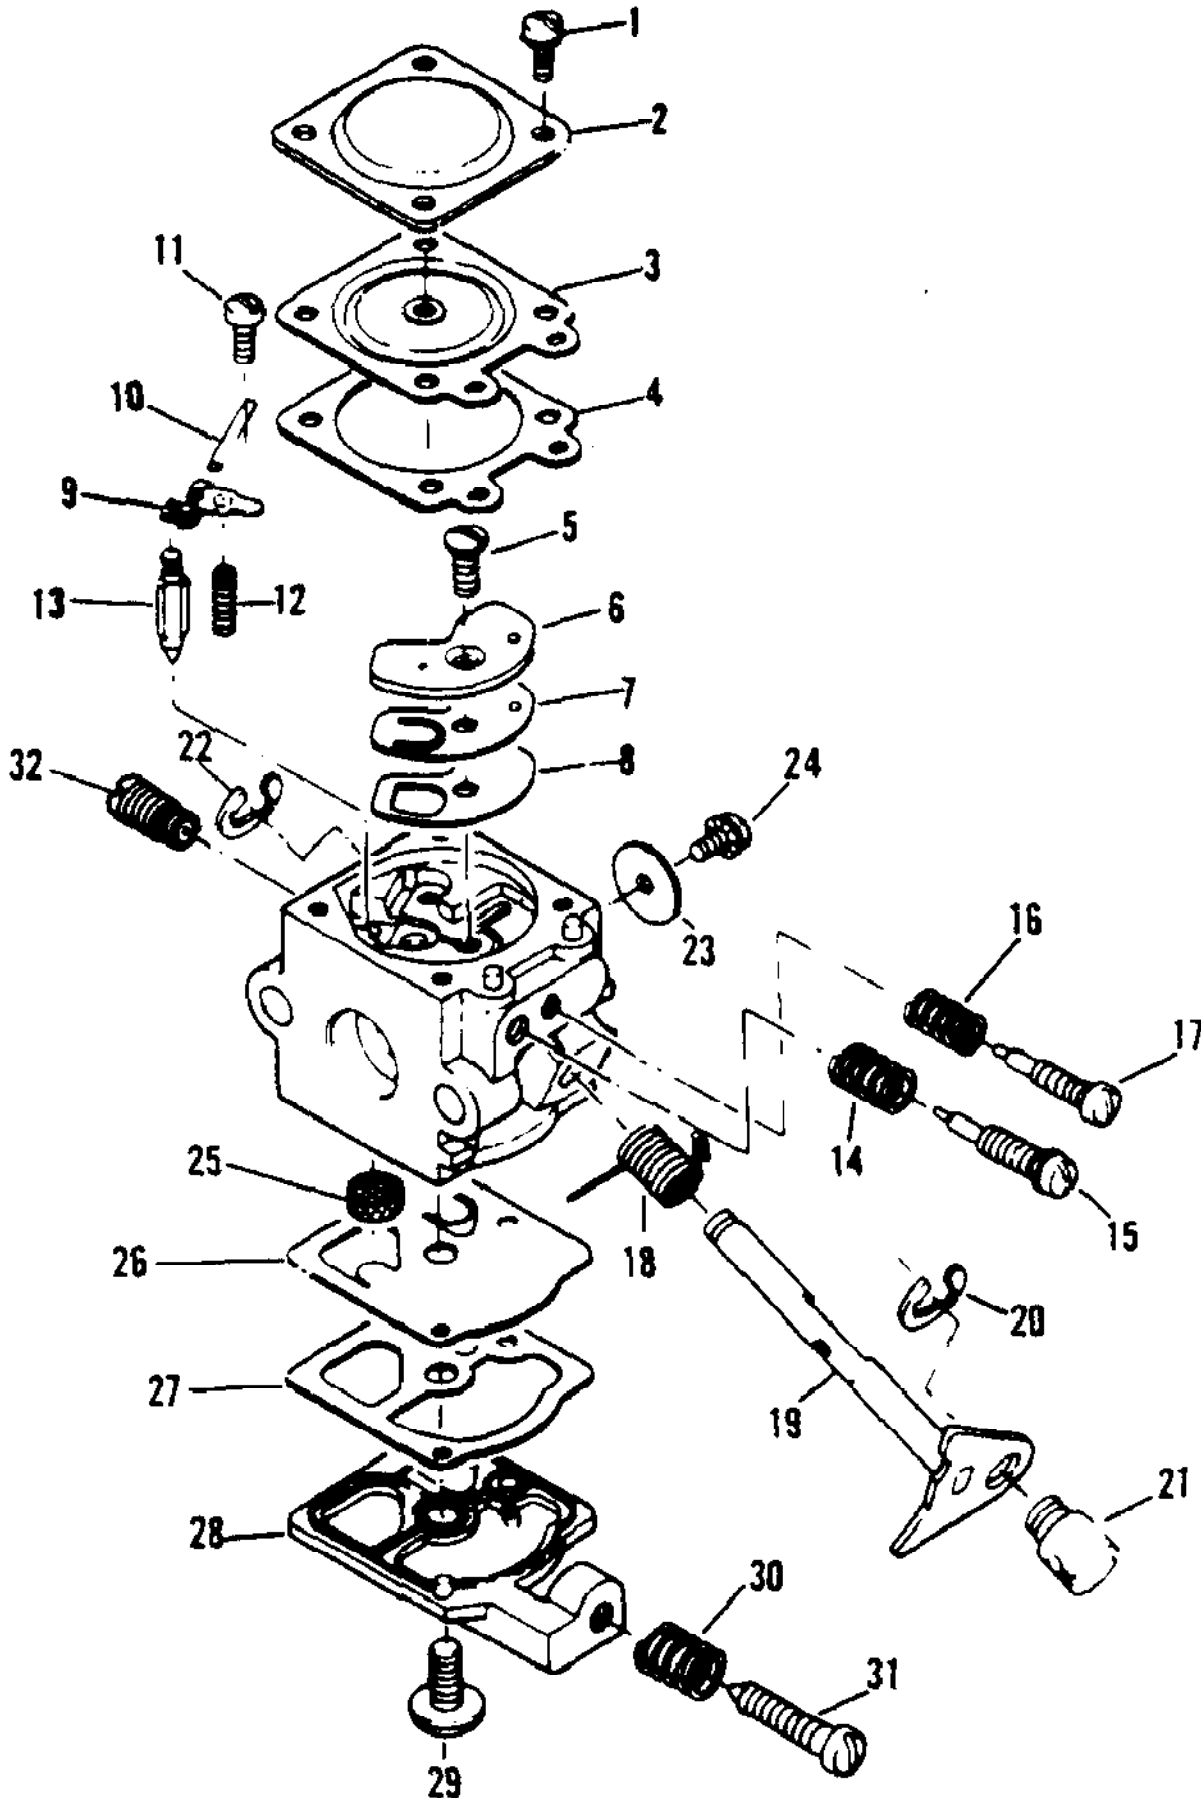

No  
Diagram  
Available  
  
Parts List  
Only

Ref #	Part Number	Qty	Description
	216513		Pkg - Weed/Grass Blade (E.B.III)
	216514		Pkg - Brush Blade (E.B. III)
	216898		Pkg - 40' .095" Line (E.B.II)
	216899		pkg - 1 lb. .095" Line (E.B.II)
	216900		Pkg - 5 lb. .095" Line (E.B.II)
	217719		Kit - Brush Cutter
	217350		40' Line on Spool (.080")
	215516		Pkg - Spark Arrester Screen (E.B.I)
	216767		Spindle Lock
	216821		Replacement String Head (S/L - E.B.II)
	216822		Replacement String Head (D/L - E.B.III)
	217351		Pkg - 1 lb. .080" Line (S/L - E.B.I)
	217749		Kit - Grass Blade/Shield
	217353		Replacement String Head (S/L - E.B.I)
	217352		Pkg - 5 lbs. .080" Line (E.B.I)

Ref #	Part Number	Qty	Description
1	216790	1	Harness Assembly
2	216748	1	Ring Assembly - Harness
3	216753	1	Yoke - Handle Bar
4	216781	4	Bolt - Hx M5 x 25
5	216782	2	Bolt - Hx M6 x 30
6	216868	1	Bar Assembly - Handle
7	94212	1	Grip - Left Hand
8	216867	1	Bar Assembly - Handle/Harness
9	216787	1	Bar - Handle
10	216372	1	Harness Assembly - Wiring
11	216789	1	Bolt - M5 x 13
12	216788	1	Clip - Wiring Harness
13	216027	1	Screw - Pn M5 x 28.50
14	217159	1	Nut Hx M5 x 1
15	215317	1	Housing - Trigger
16	215318	1	Trigger - Throttle
17	215323	1	Guide
18	110706	1	Screw - PN 8-18 x 1/2
19	215319	1	Base - Stop Switch
20	215320	1	Contact - Switch
21	68846	1	Button - Stop Switch
22	95153	1	Plug - Tubing
23	215322	1	Grip - Right Hand
24	216922	1	Kit - Outer Housing
25	216603	1	Decal - Position
26	216605	1	Decal - Caution
27	217471	1	Decal - Name
28	216747	1	Shaft - Drive
29	216777	1	Housing Assembly - Gear
30	216752	1	Collar - Gear
31	216832	1	Bolt - Hex M8 x 8
32	216795	1	Screw - Phl M5 x 12
33	216828	2	Bolt - Hex M5 x 40
34	216826	4	Washer - Flat M5
35	216824	2	Washer - Lock M5
36	216823	2	Nut - Hex M5
37	216778	1	Pin - Cotter
38	216751	1	Nut - Hex M10 (L/H)
39	216749	1	Flange - Collar
40	216514	1	Blade - Brush
41	213178	3	Screw - Pn M5 x 8.50
42	216499	1	Shield - Brush Cutter
43	216600	1	Decal - Warning