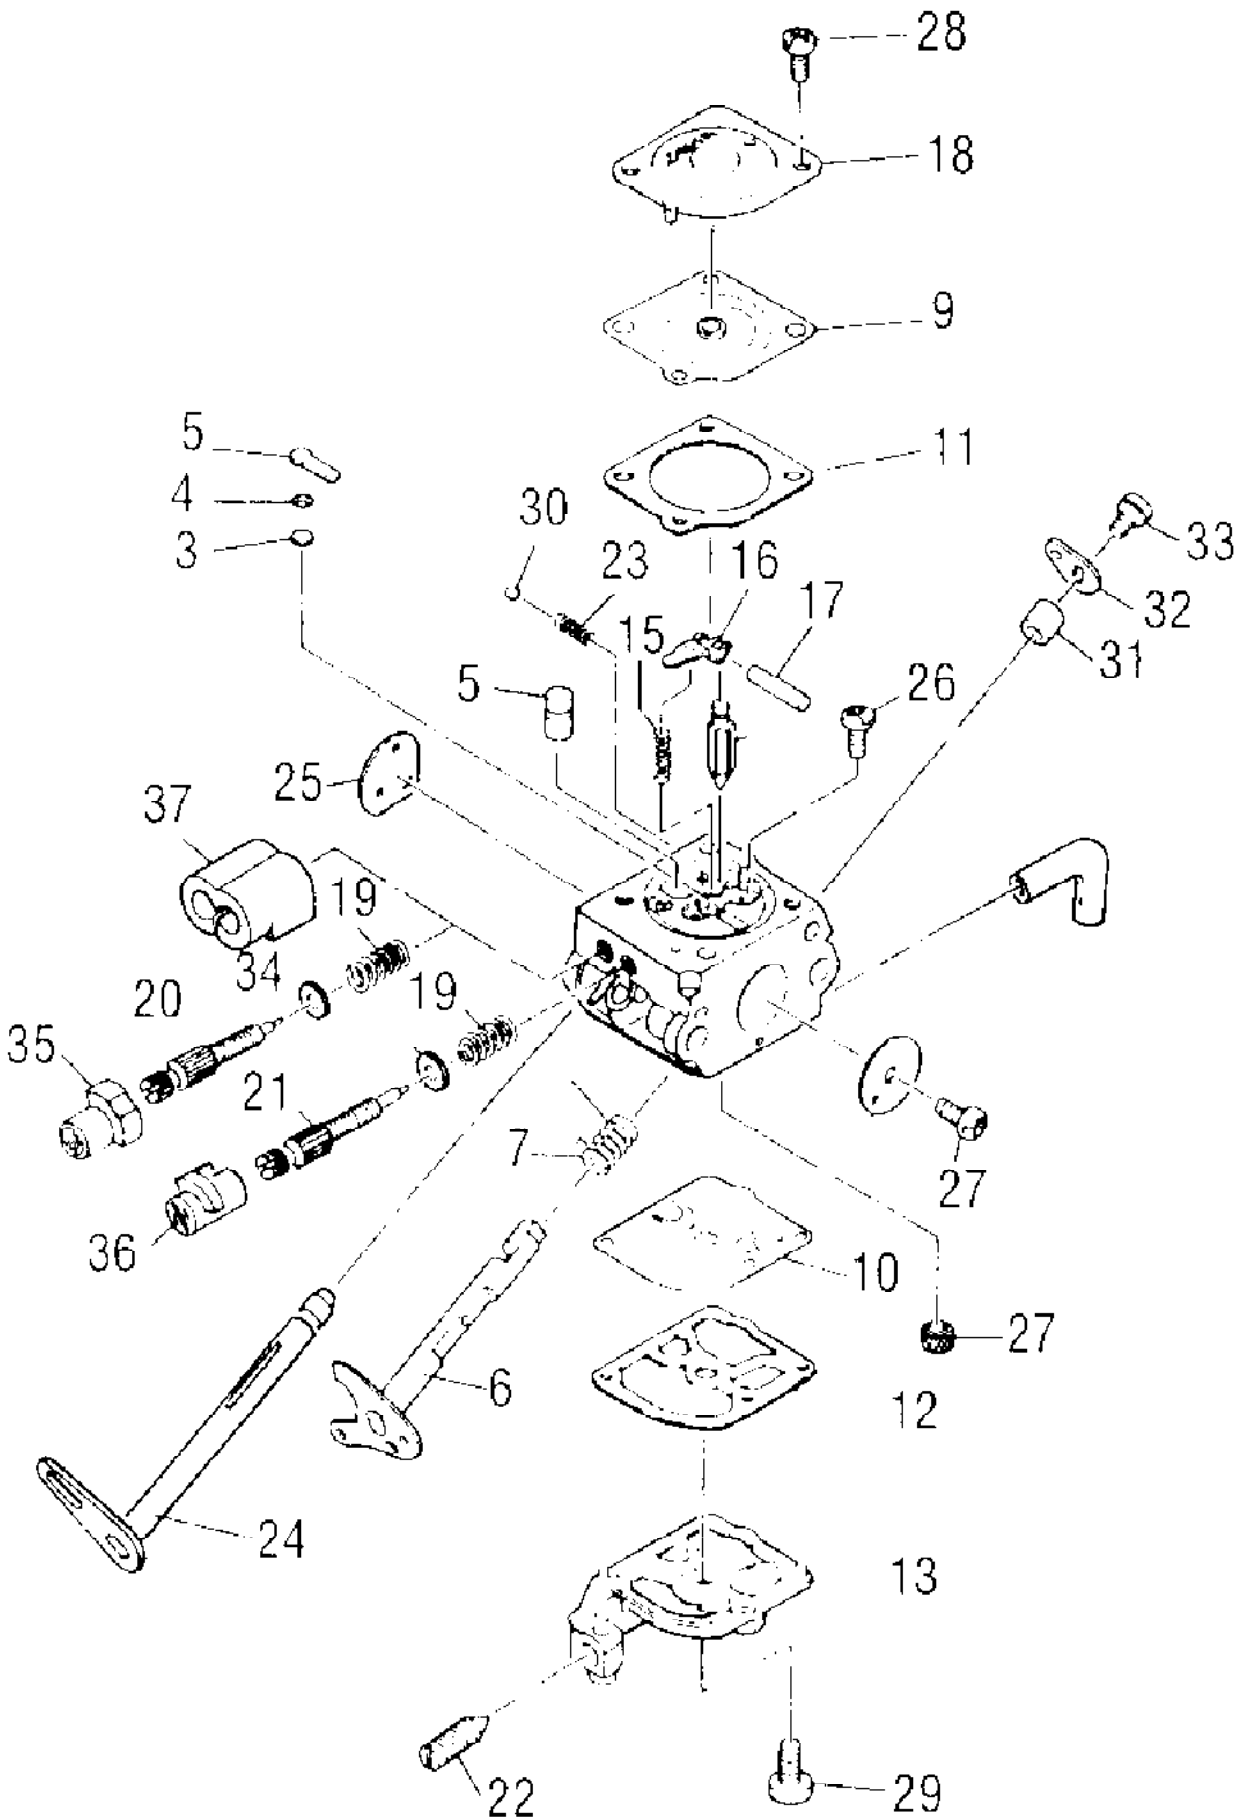

No
Diagram
Available

Parts List
Only

Ref #	Part Number	Qty	Description
	21423333		10" Bar
	21423433		12" Bar
	21423533		14" Bar
	21423633		16" Bar
	21492333		10" Chain MPG370GLX38cl
	21492133		12" Chain MPG370GLX44cl
	21491933		14" Chain MPG370GLX49cl
	21492533		16" Chain MPG370GLX54cl
	30199233		File & Guide (5/32) Service Tool
	21421733		File (5/32) Service Tool

Ref #	Part Number	Qty	Description
111124	111124	1	T-27 Torx Dr., 3.5 in.
222785	222785	1	T-25 Torx Dr., 3.5 in.
217720	217720	1	Torx Dr Set
323754	323754	11	Torx Dr Set of 6 (Bit Sizes: Tx 10, 15, 20, 25, 27, 30)
323330	323330	1	Ignition Tester
21543201	215432-01	1	Pressure Test Tool
91424	91424	1	Tachometer