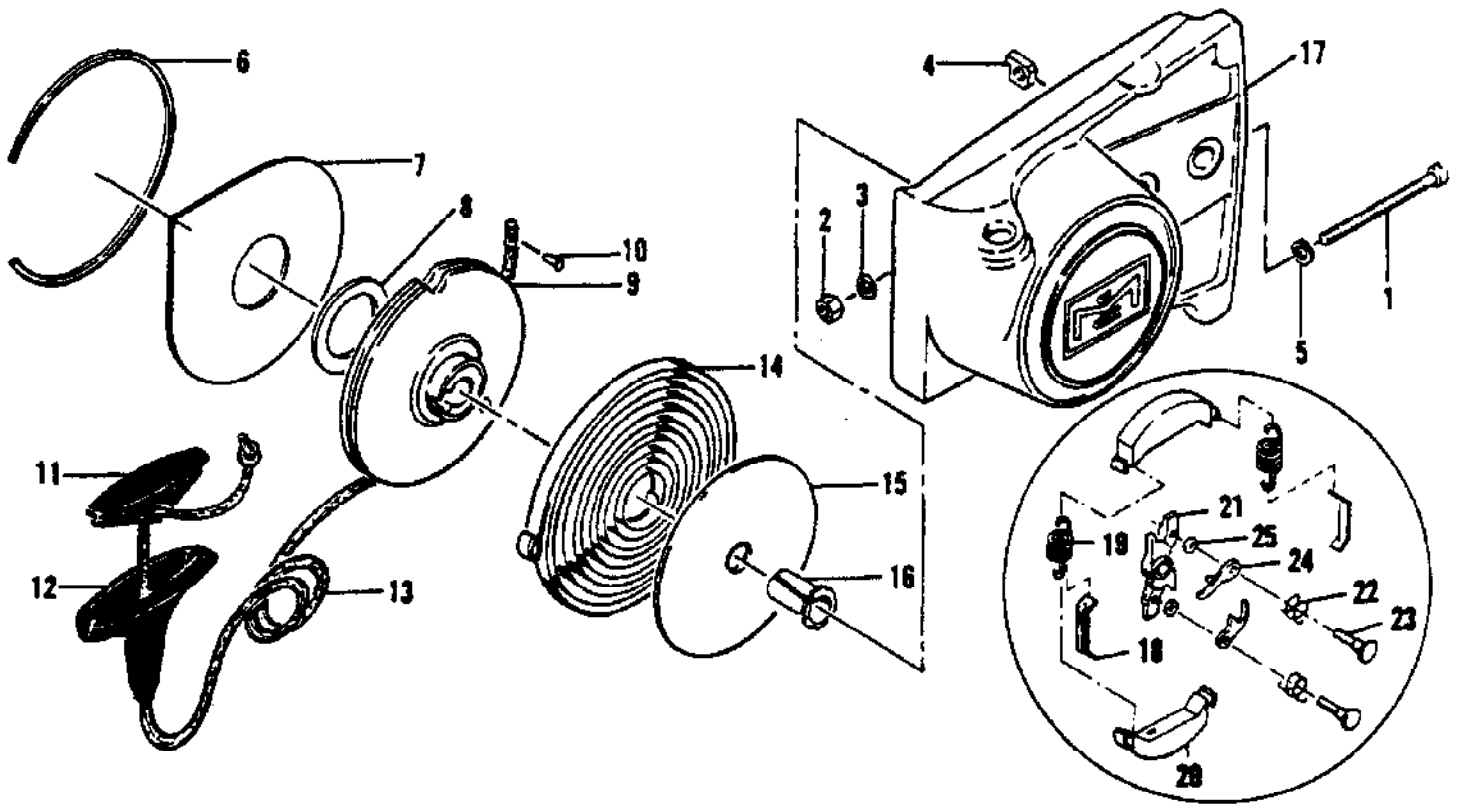

Ref #	Part Number	Qty	Description
	83850	1	Clutch Guard Assy
1	102144	1	Screw - Bar adjusting
2	102067	1	Nut - Hex 10-24
3	110387	1	Washer - Wave
4	61705	1	Nut - Bar adjusting
5	101174	1	Washer - #10
	110264	1	Washer - #10
6	67205	1	Retainer - Shield
7	63985	1	Shield - Dust
8	63986		Washer - Thrust
9	83651	1	Drum - Starter
10	110470	1	Rivet - Starter rope
11	62191A	1	Insert - Handle
12	62190A	1	Handle - Starter
13	69964	1	Rope - Starter
14	68626	1	Spring - Rewind
	83334	1	Spring - Rewind
15	63987	1	Shield - Spring
16	61635A	1	Bushing - Nyliner
17	83569	1	Guard - Clutch
	83224		Clutch Assy
18	64583	2	Retainer - Spring
19	83223	2	Spring - Clutch
20	67233	2	Shoe - Clutch
21	67149	1	Rotor Assy - Clutch
22	68837	2	Spring - Pawl
23	67112	2	Rivet - Pawl
24	64857	2	Pawl - Starter
25	65473	2	Washer - Special

Ref #	Part Number	Qty	Description
1	84183	1	Fuel Tank Assy
2	105673	2	Pin - Roll 3/32 x 9/16
3	68517	1	Button - Choke
	69041	1	Button - Choke
4	101056	1	"O" Ring
5	64871	1	Button & Rod Assy
6	67989	1	Seal - Throttle rod
	68522	1	Seal - Throttle rod
7	110378	1	Pin - Roll 3/16 x 15/16
8	65734	1	Spring - Throttle return
9	67224	1	Trigger
10	103672	1	Screw - Fil hd 8-32 x 1/2 (SEMS)
11	62973A	1	Wire Assy - Stop switch
12	62451	1	Contact - Switch
13	62950A	1	Base - Switch
14	62951	1	Button - Switch
15	68170	1	Rod - Throttle
16	67355	1	Rod - Choke
	69042	1	Rod - Choke
17	69043	1	Snubber - Rod
18	64872	1	Grip - Handle