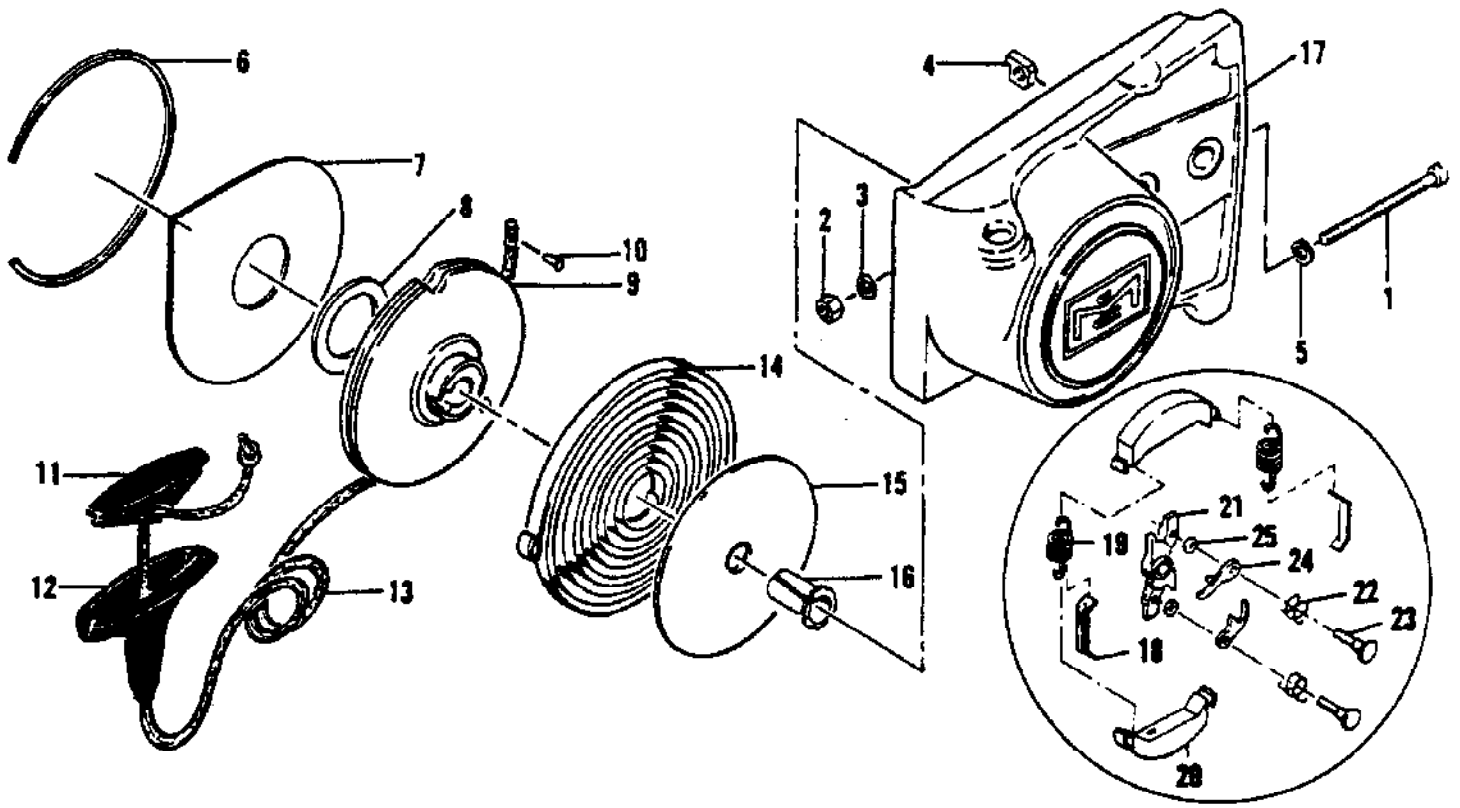

Ref #	Part Number	Qty	Description
	83850	1	Clutch Guard Assy
1	102144	1	Screw - Bar adjusting
2	102067	1	Nut - Hex 10-24
3	110387	1	Washer - Wave
4	61705	1	Nut - Bar adjusting
5	101174	1	Washer - #10
	110264	1	Washer - #10
6	67205	1	Retainer - Shield
7	63985	1	Shield - Dust
8	63986		Washer - Thrust
9	83651	1	Drum - Starter
10	110470	1	Rivet - Starter rope
11	62191A	1	Insert - Handle
12	62190A	1	Handle - Starter
13	69964	1	Rope - Starter
14	68626	1	Spring - Rewind
	83334	1	Spring - Rewind
15	63987	1	Shield - Spring
16	61635A	1	Bushing - Nyliner
17	83569	1	Guard - Clutch
	83224		Clutch Assy
18	64583	2	Retainer - Spring
19	83223	2	Spring - Clutch
20	67233	2	Shoe - Clutch
21	67149	1	Rotor Assy - Clutch
22	68837	2	Spring - Pawl
23	67112	2	Rivet - Pawl
24	64857	2	Pawl - Starter
25	65473	2	Washer - Special

Ref #	Part Number	Qty	Description
1	84183	1	Fuel Tank Assy
2	105673	2	Pin - Roll 3/32 x 9/16
3	68517	1	Button - Choke
	69041	1	Button - Choke
4	101056	1	"O" Ring
5	64871	1	Button & Rod Assy
6	67989	1	Seal - Throttle rod
	68522	1	Seal - Throttle rod
7	110378	1	Pin - Roll 3/16 x 15/16
8	65734	1	Spring - Throttle return
9	67224	1	Trigger
10	103672	1	Screw - Fil hd 8-32 x 1/2 (SEMS)
11	62973A	1	Wire Assy - Stop switch
12	62451	1	Contact - Switch
13	62950A	1	Base - Switch
14	62951	1	Button - Switch
15	68170	1	Rod - Throttle
16	67355	1	Rod - Choke
	69042	1	Rod - Choke
17	69043	1	Snubber - Rod
18	64872	1	Grip - Handle