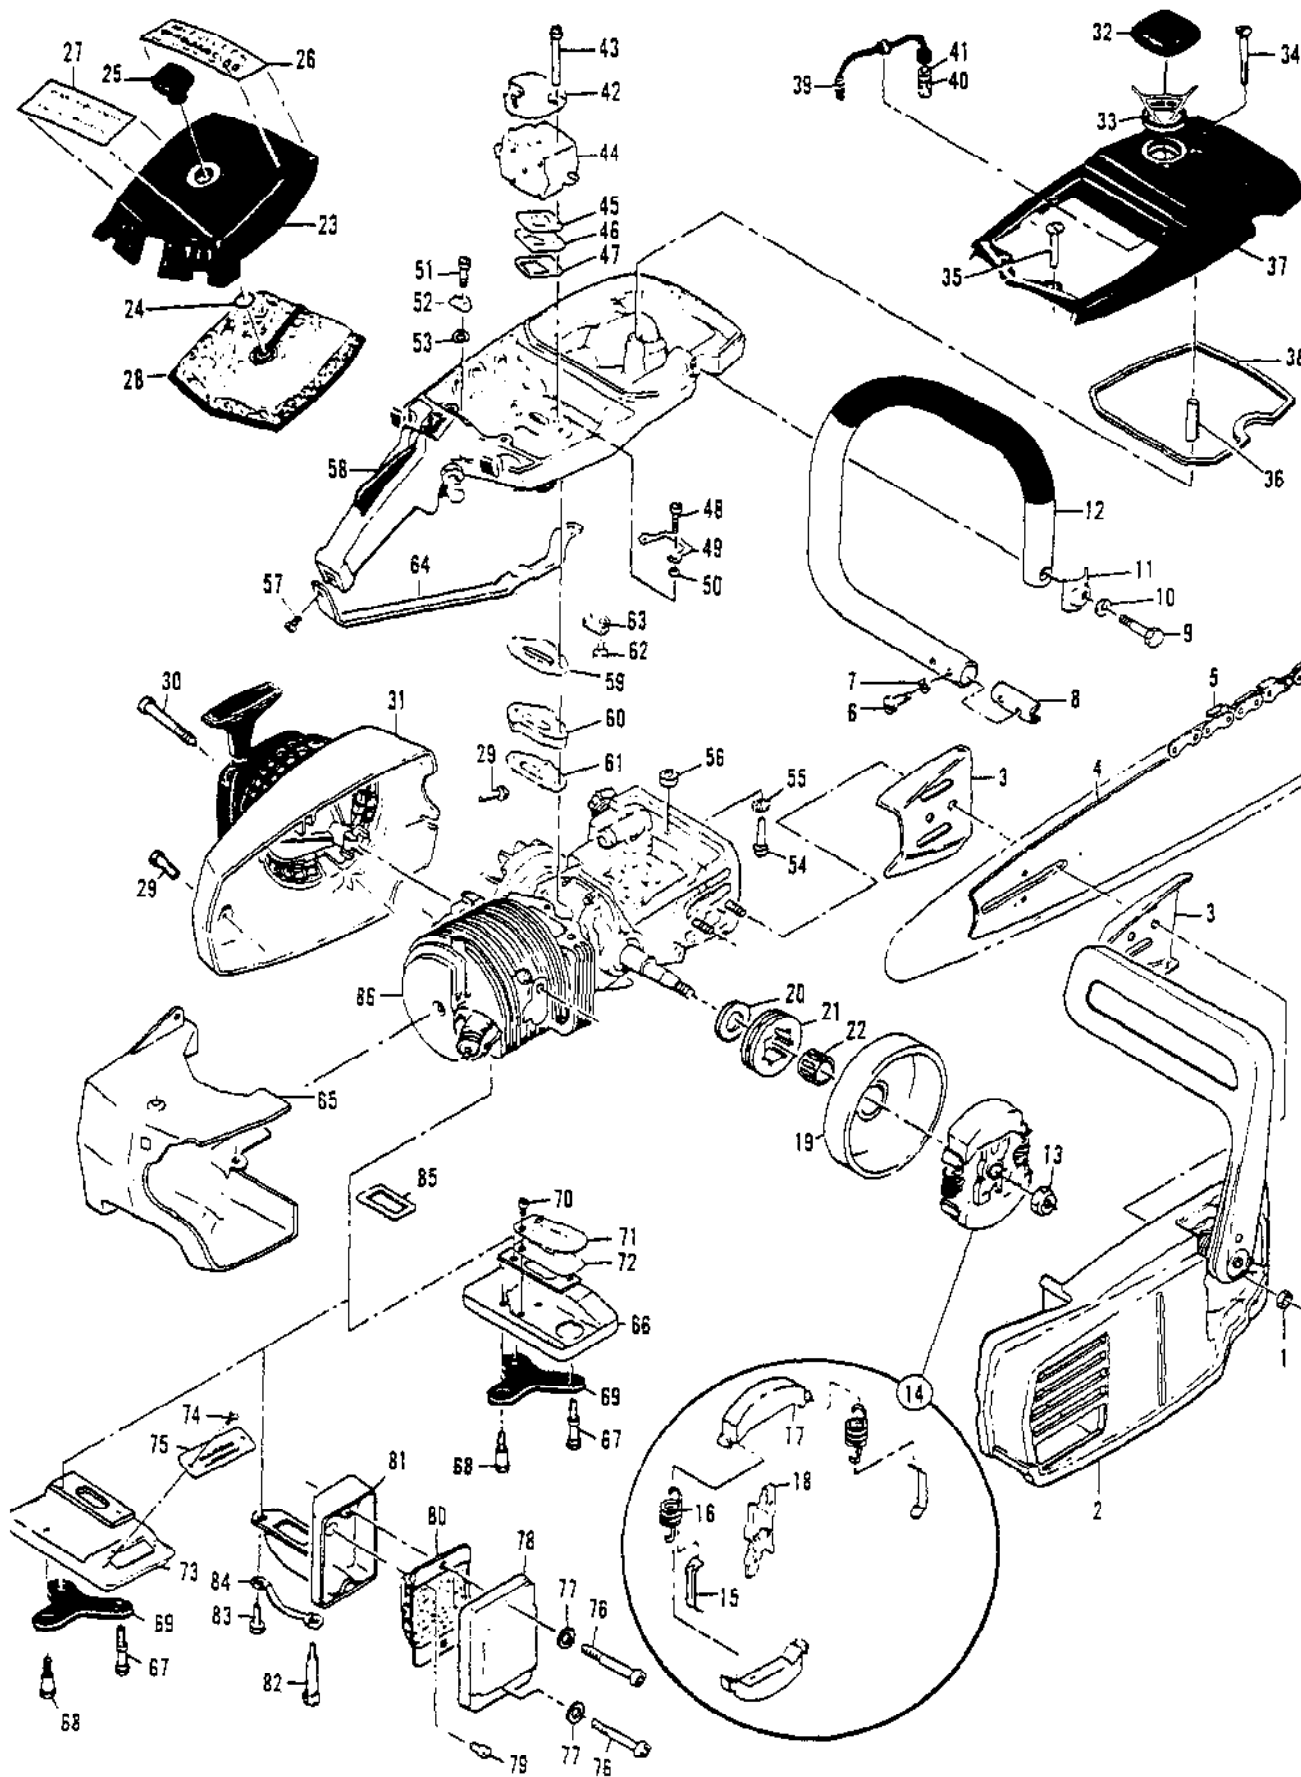

Ref #	Part Number	Qty	Description
	216003	1	Kit - CHAIN BRAKE
1	102500	1	Screw - Pan hd 10-24 x 1/2
2	91273	1	Washer - Special
3	215911	1	Lever Asy
4	214366	1	Pin Asy - Roller
5	93085	1	Spring - Brake
6	93083	1	Latch
7	93669	1	Pivot - Latch
8	93081	1	Band - Brake
9	93082	1	Pin - Band Anchor
10	214668	1	Housing - Brake
10	214669	1	Housing - Brake
11	110527	1	Screw - Fil hd 10-24 x 2-3/4
12	110264	1	Washer - #10
13	61705	1	Nut - Bar adjusting
14	100002	1	Washer - #10
15	102067	1	Nut - Hx 10-24
16	91246	1	Pin - Lever pivot
17	91245	1	Washer - Thrust

Ref #	Part Number	Qty	Description
1	89320	1	Insert - Handle grip
2	216126	1	Button & Rod Assembly
3	95480	1	Button - Oiler
4	214705	1	Kit - Fuel tank/control
5	110378	1	Pin - Roll/3/16 x 15/16
6	92152	1	Spring - Trigger
7	214679	1	Trigger - Throttle
8	105654	1	Pin - Roll 1/8 x 7/8
9	92154	1	Spring - Trigger release
10	94275	1	Release Asy - Trigger
11	111012	1	Screw - Pan hd 4-40 x 5/16
12	110706	1	Screw - Fil hd 8-18 x 1/2
13	214692	1	Wire Asy - Stop switch
14	62451	1	Contact - Switch
15	214691	1	Hose - Switch
16	68846	1	Button - Switch
17	85107	1	Rod - Throttle
18	214701	2	Seal - Throttle rod
19	105673	1	Pin - Roll 3/32 x 9/16
20	69041	1	Button - Choke
21	105614	1	"O" Ring
22	69042	1	Rod - Choke
23	69043	1	Snubber - Rod
24	69564	1	Seal - Air box