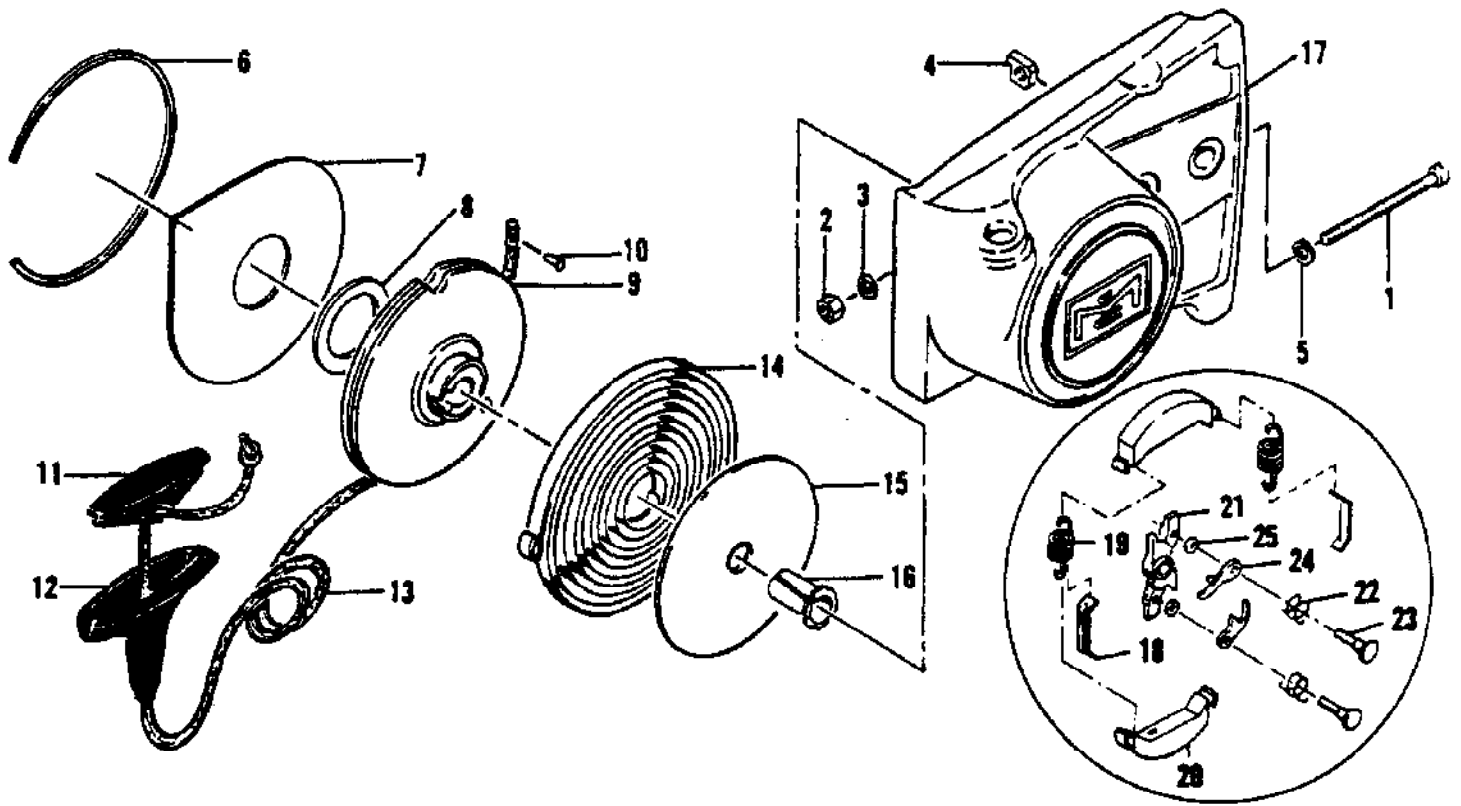

Ref #	Part Number	Qty	Description
	83850	1	Clutch Guard Assy
1	102144	1	Screw - Bar adjusting
2	102067	1	Nut - Hex 10-24
3	110387	1	Washer - Wave
4	61705	1	Nut - Bar adjusting
5	101174	1	Washer - #10
	110264	1	Washer - #10
6	67205	1	Retainer - Shield
7	63985	1	Shield - Dust
8	63986		Washer - Thrust
9	83651	1	Drum - Starter
10	110470	1	Rivet - Starter rope
11	62191A	1	Insert - Handle
12	62190A	1	Handle - Starter
13	69964	1	Rope - Starter
14	68626	1	Spring - Rewind
	83334	1	Spring - Rewind
15	63987	1	Shield - Spring
16	61635A	1	Bushing - Nyliner
17	83569	1	Guard - Clutch
	83224		Clutch Assy
18	64583	2	Retainer - Spring
19	83223	2	Spring - Clutch
20	67233	2	Shoe - Clutch
21	67149	1	Rotor Assy - Clutch
22	68837	2	Spring - Pawl
23	67112	2	Rivet - Pawl
24	64857	2	Pawl - Starter
25	65473	2	Washer - Special

Ref #	Part Number	Qty	Description
1	84183	1	Fuel Tank Assy
2	105673	2	Pin - Roll 3/32 x 9/16
3	68517	1	Button - Choke
	69041	1	Button - Choke
4	101056	1	"O" Ring
5	64871	1	Button & Rod Assy
6	67989	1	Seal - Throttle rod
	68522	1	Seal - Throttle rod
7	110378	1	Pin - Roll 3/16 x 15/16
8	65734	1	Spring - Throttle return
9	67224	1	Trigger
10	103672	1	Screw - Fil hd 8-32 x 1/2 (SEMS)
11	62973A	1	Wire Assy - Stop switch
12	62451	1	Contact - Switch
13	62950A	1	Base - Switch
14	62951	1	Button - Switch
15	68170	1	Rod - Throttle
16	67355	1	Rod - Choke
	69042	1	Rod - Choke
17	69043	1	Snubber - Rod
18	64872	1	Grip - Handle