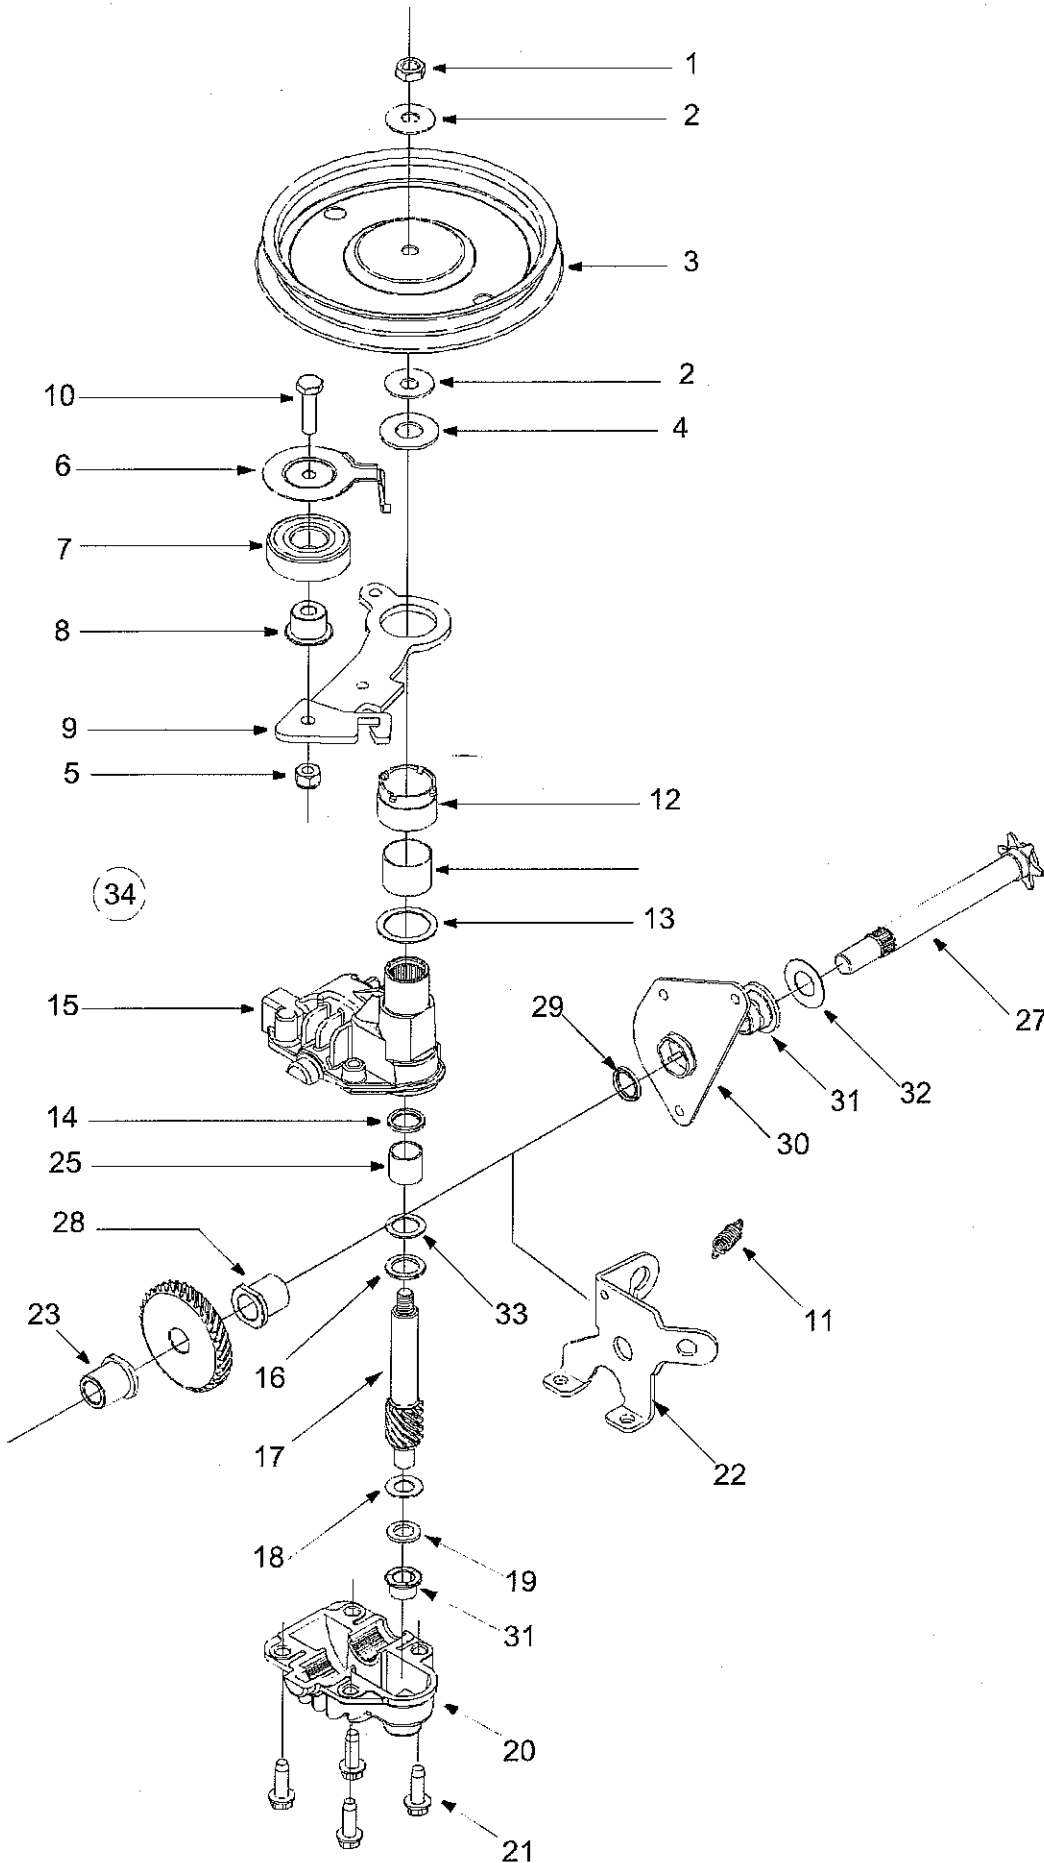

Ref #	Part Number	Qty	Description
1	638-0005		Rear Axle Assembly
2	682-7518		Trans axle Assembly
3	682-7524		Chain Cover Assembly
4	748-0381		Pawl RH
	748-0188B		Pawl LH
5	710-0653		TT Screw 1/4-20 x 0.375"
6	710-0751		Hex Bolt 1/4-20 x 0.620"
7	710-1315		TT Screw 3/8-16 x 1.25"
8	710-1652		TT Screw 1/4-20 x 0.625"
9	711-0835		Clevis Pin
10	713-0421		Chain
11	714-0474		Cotter Pin
12	720-0230		Foam Grip
13	738-0137A		Shoulder Screw
14	732-0803A		Height Adjustment Lever
15	732-0818		Torsion Spring RH
16	736-0270		Bell Washer
17	736-0369		Flat Washer
18	10622B		Ratchet Spring
19	738-0529		Shoulder Nut
20	741-0324A		Hex Flange Bearing
21	741-0522		Hex Flange Bearing
22	741-0978		Hex Slev Bearing
23	748-0318		Ratchet Wheel
24	750-0807		Spacer
25	750-1056		Shoulder Spacer
26	750-1075		Slev Spacer
27	782-0566B		Pivot Arm
28	782-0568		Lift Assist Bracket
29	16855		Pawl Plate: Ratchet
30	712-0414		Top Lock Weld Nut
31	634-0020		Wheel
32	738-0102		Shoulder Screw
33	731-0981A		Hubcap
34	710-1348		AB Screw 1/4-14 x 0.5"
35	732-04074		Torsion Spring LH
36	750-1068		Shoulder Spacer
37	782-7599B		Grass Bag Door
38	747-0922		Pivot Rod
39	782-3030		Handle Bracket RH
	782-3029		Handle Bracket LH
40	611-0060		Front Axle
41	736-0105		Bell Washer
42	714-0104		Cotter Pin
43	732-0820		Extension Spring
44	747-0920A		Adjustment Rod
45	710-0604A		Screw
46	618-0263A		Transmission See "Drive Assembly"