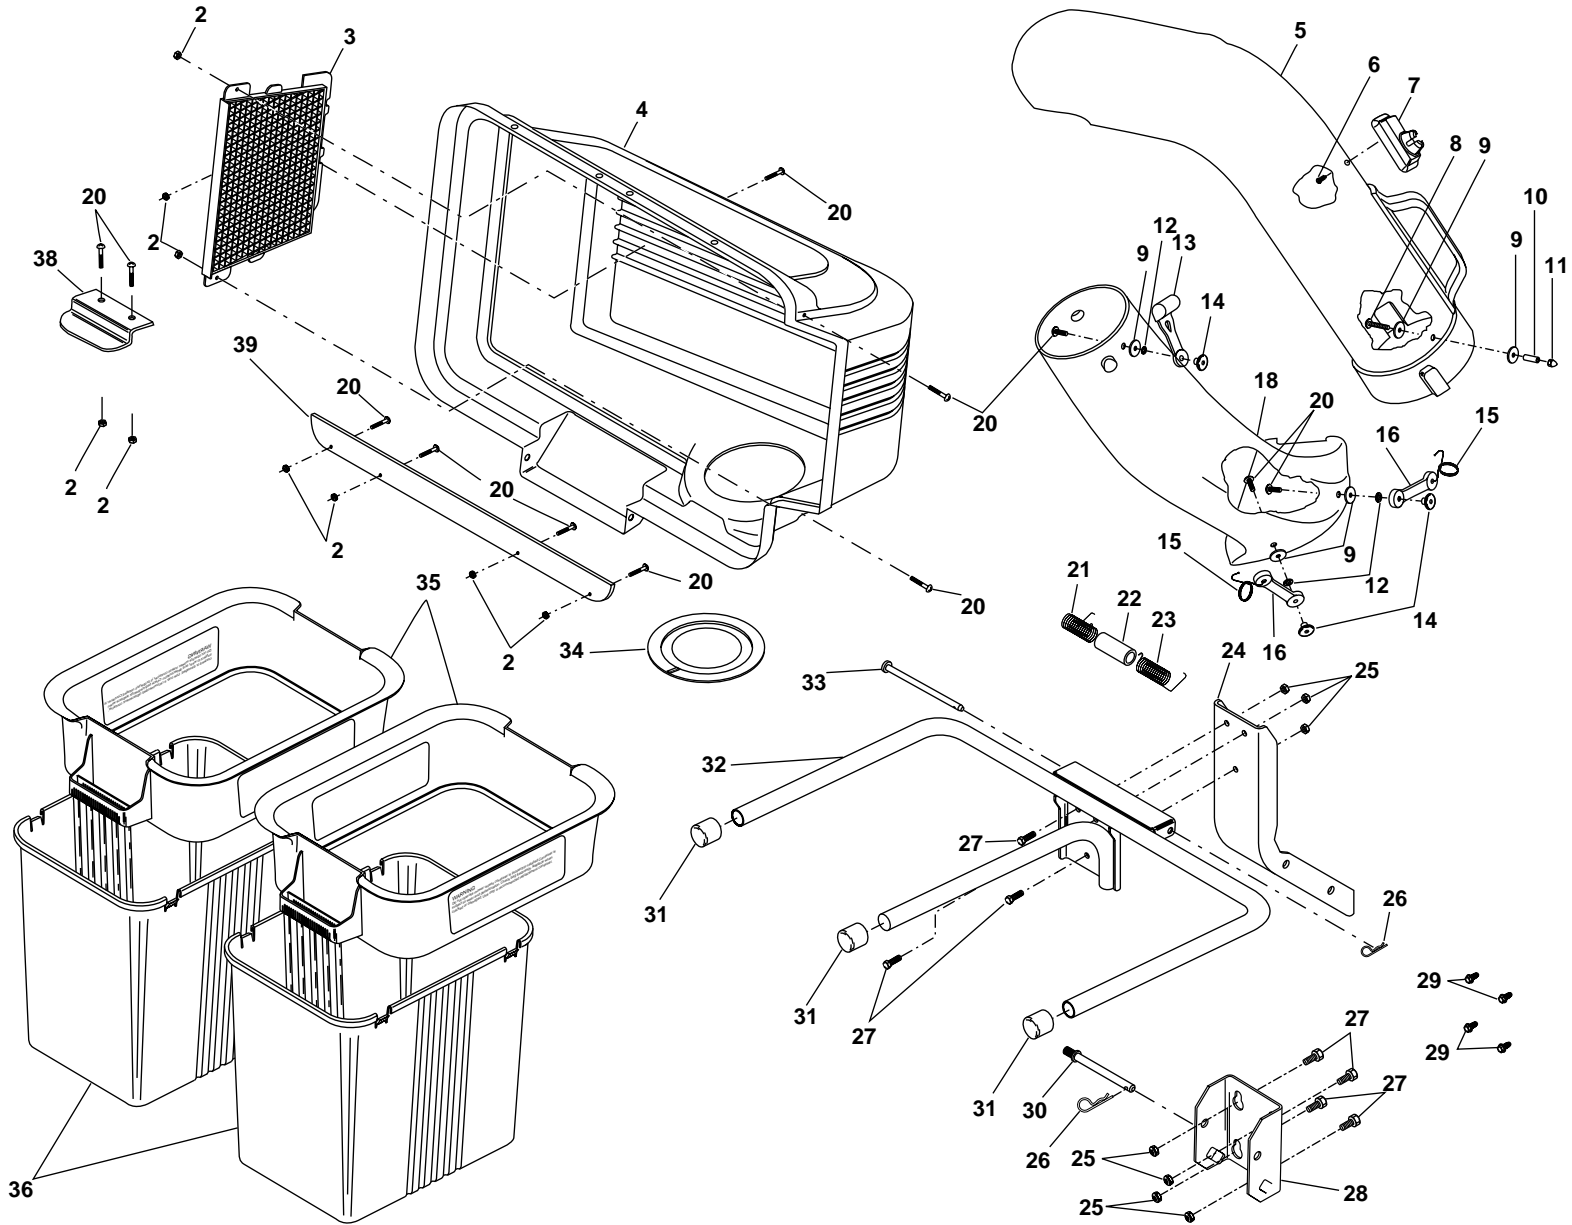

Illustrated Parts
List

1999-09

19902045

QC 42

Accessory

954040510A

REPAIR PARTS / PIÈCES DE RECHANGE

GRASS CATCHER - - MODEL NUMBER QC42A / RAMASSE-HERBE - - NUMÉRO DE MODÈLE QC42A
PRODUCT NUMBER 954 04 05-10 / NUMÉRO DE PRODUIT 954 04 05-10