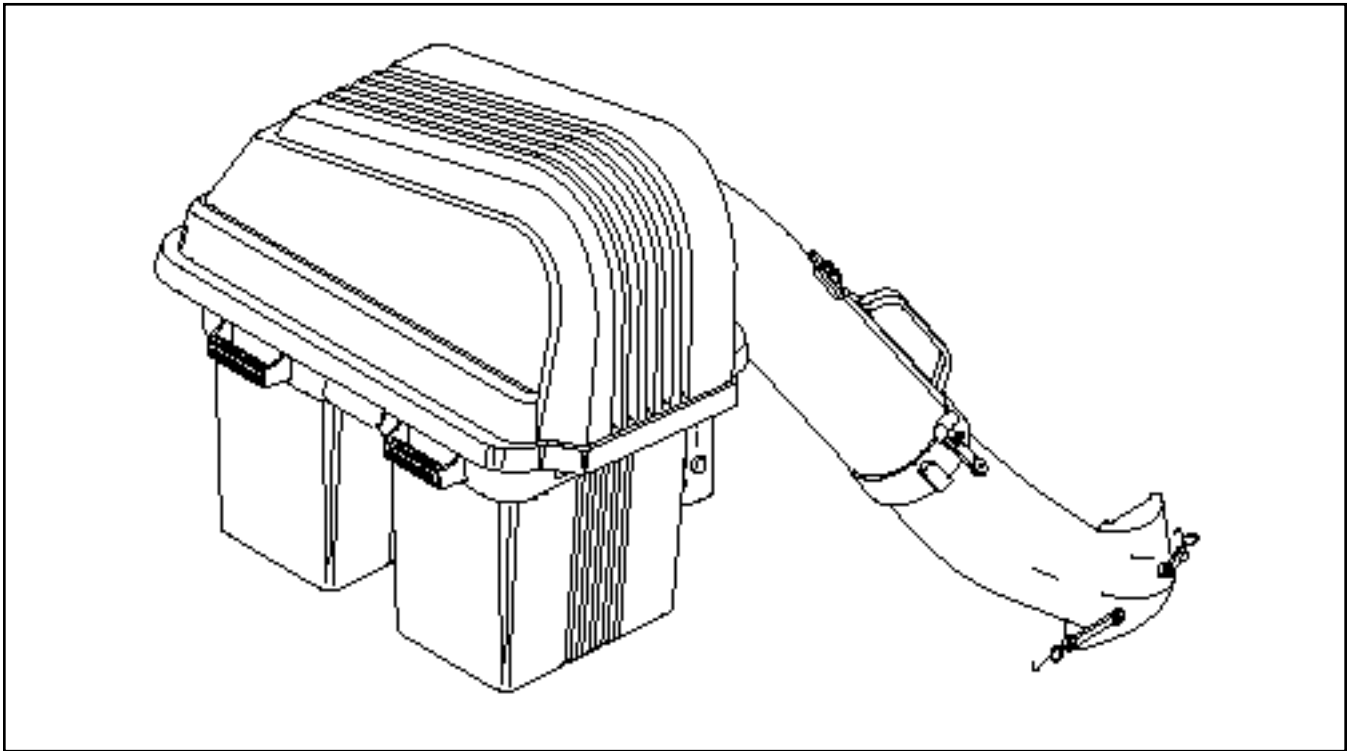

Illustrated Parts
List

1999-09

19902045

QC 42

Accessory

954040510A

REPAIR PARTS / PIÈCES DE RECHANGE

GRASS CATCHER - - MODEL NUMBER QC42A / RAMASSE-HERBE - - NUMÉRO DE MODÈLE QC42A
PRODUCT NUMBER 954 04 05-10 / NUMÉRO DE PRODUIT 954 04 05-10