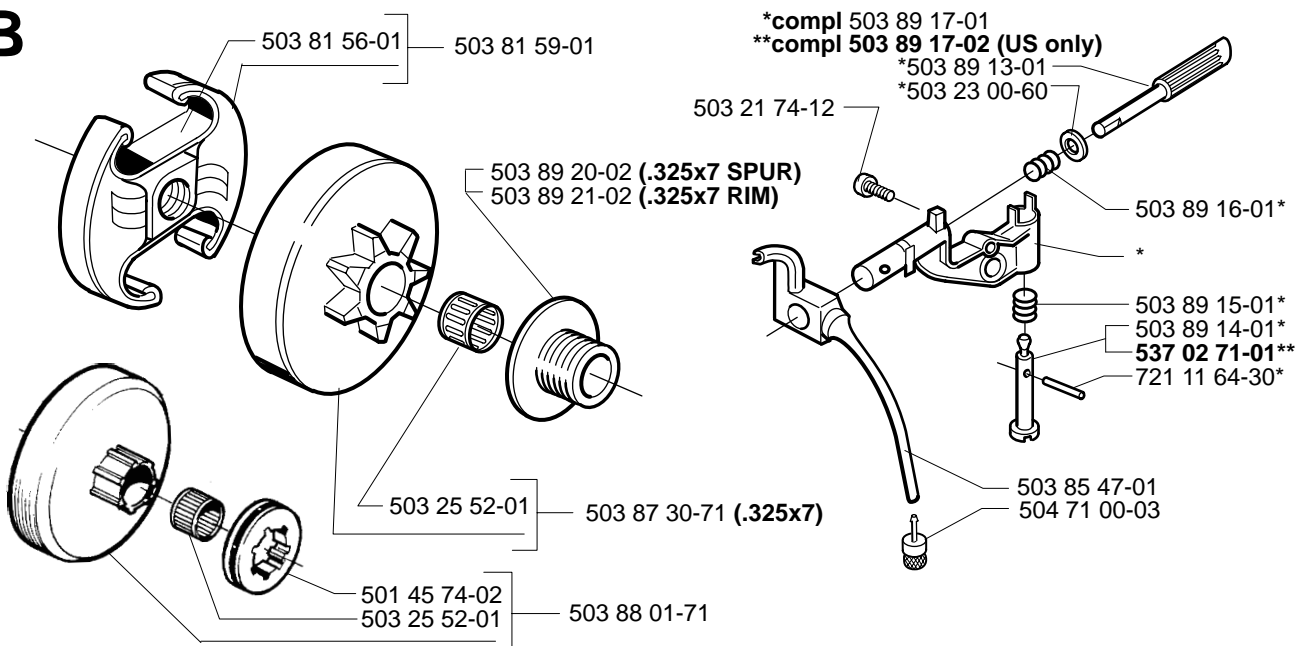

Remplace

Reserve onderdelen

Vervangt

Repuestos

Reemplaza

Reservdelar

Ersätter

106 25 00-61

106 25 00-62

A

B

C

*compl 503 90 90-01

*501 63 97-01

*503 98 74-01

D

1 = 501 66 84-01
2 = 503 94 28-01

Set of gaskets
Dichtungssatz
Jeu de joints
Juego de juntas
Packningssats

N = New part
Neues teil
Nouvelle piece
Nueva pieza
Ny detalj

EPA = Environmental Protection Agency