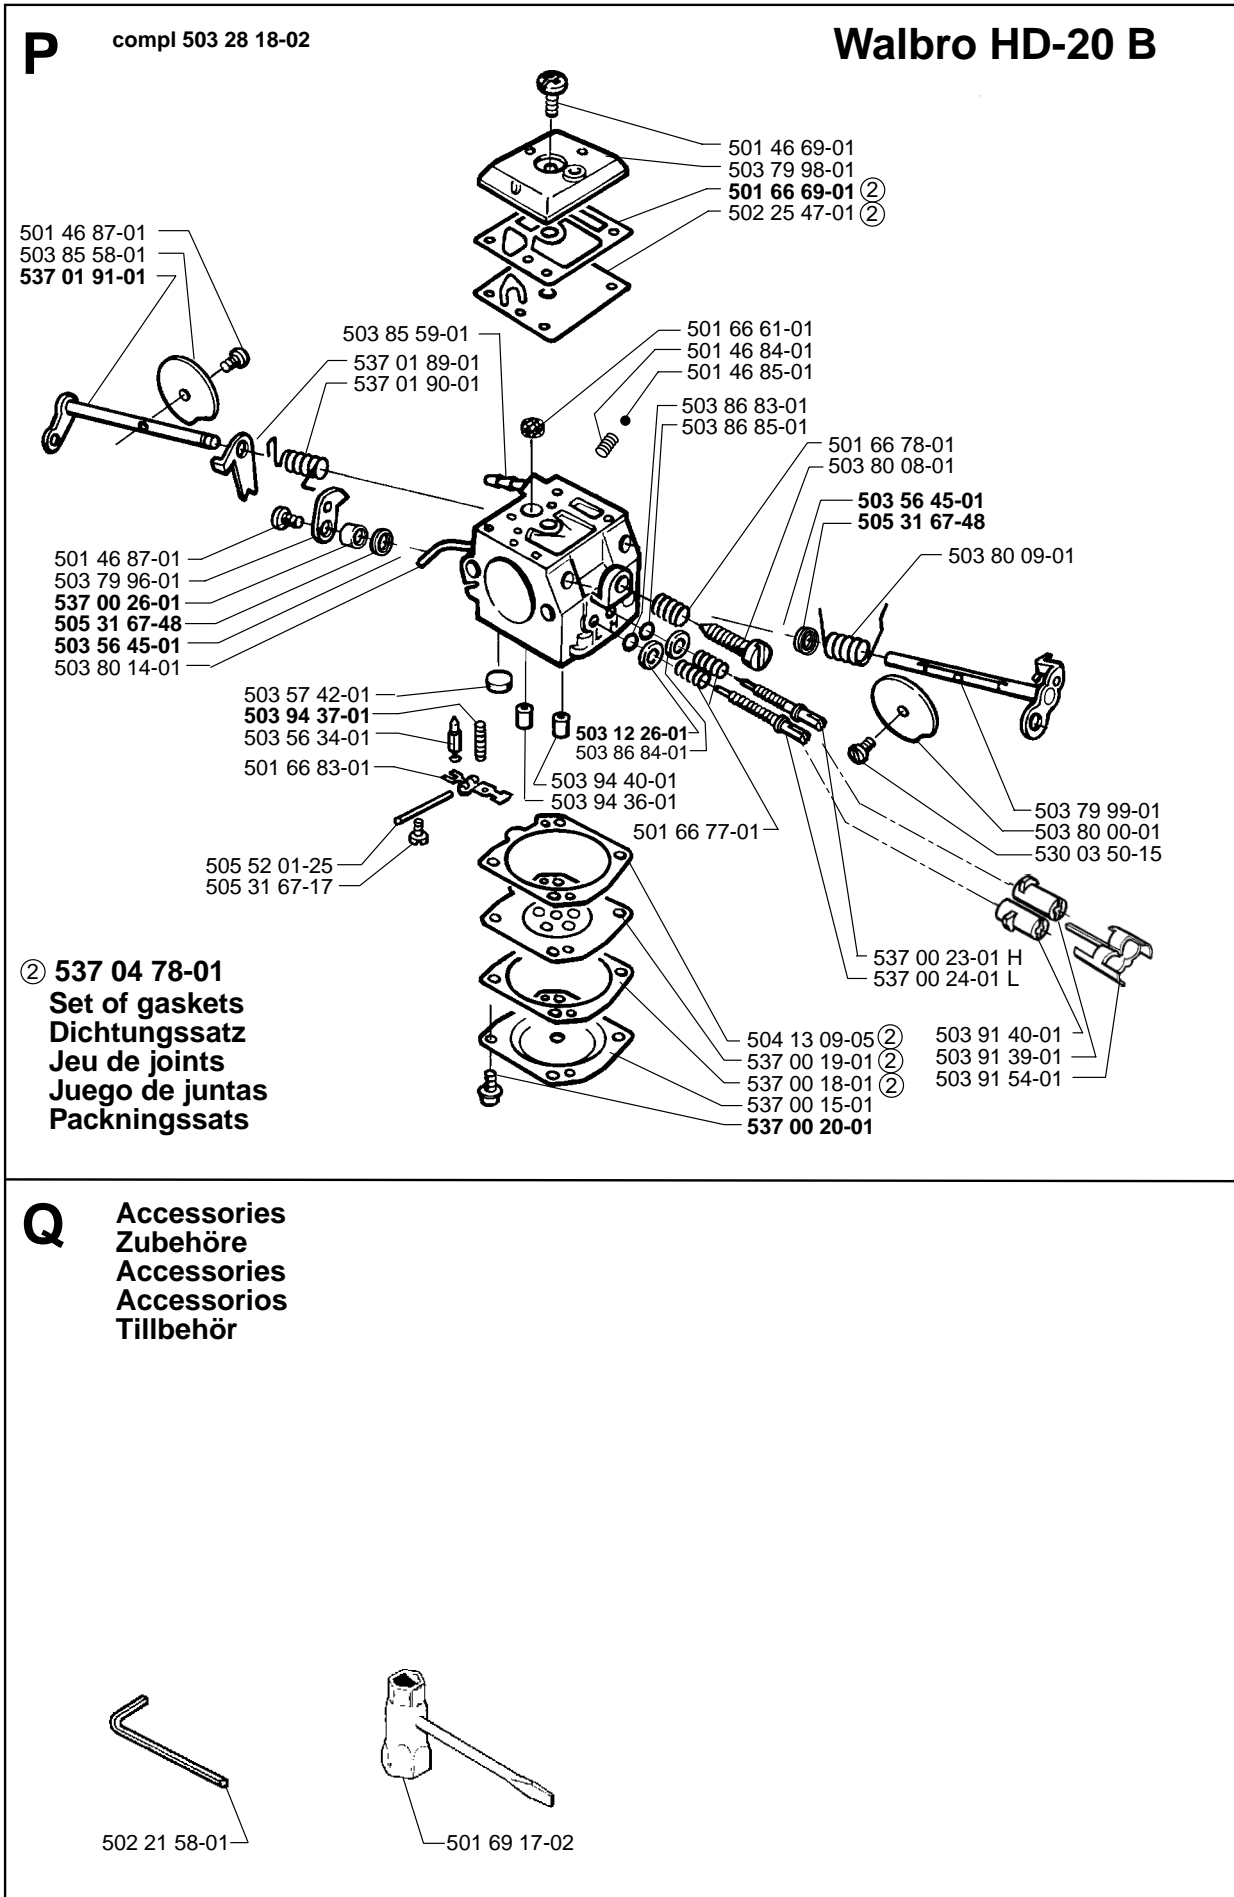

106 25 43-62

G

H

*compl 503 62 68-74

R

Wet cutting kit
506 29 30-13

Husqvarna Power Cutter		A	B	C
268/272K	12"	260	50	370
268/272K	14"	310	50	370
371K	12"	180	50	290
371K	14"	230	50	290
3120K	14"	230	50	340
3120K	16"	290	50	340