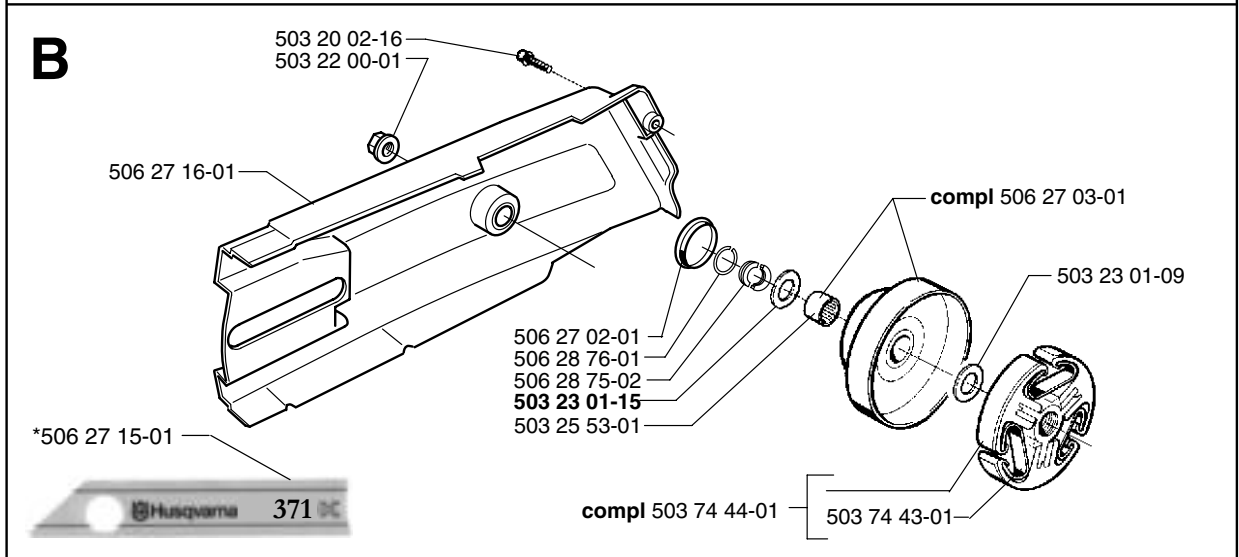

106 25 43-62

G

H

*compl 503 62 68-74

R

Wet cutting kit
506 29 30-13

Husqvarna Power Cutter		A	B	C
268/272K	12"	260	50	370
268/272K	14"	310	50	370
371K	12"	180	50	290
371K	14"	230	50	290
3120K	14"	230	50	340
3120K	16"	290	50	340