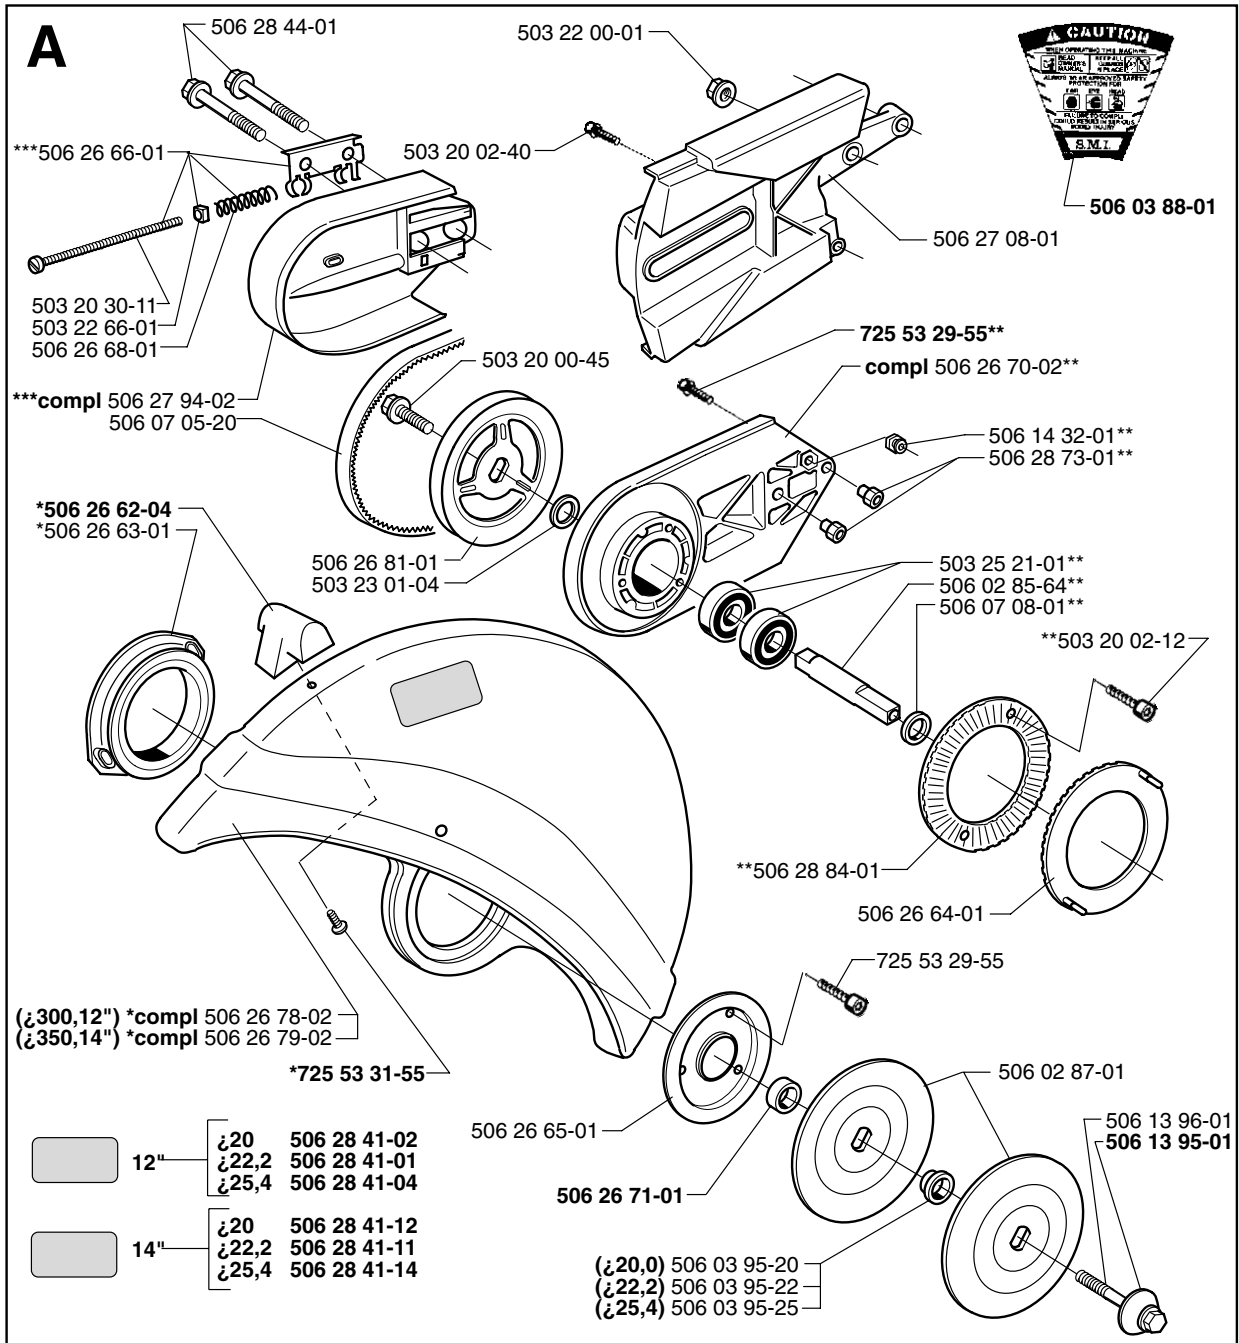

106 25 43-62

G

H

*compl 503 62 68-74

R

Wet cutting kit
506 29 30-13

Husqvarna Power Cutter		A	B	C
268/272K	12"	260	50	370
268/272K	14"	310	50	370
371K	12"	180	50	290
371K	14"	230	50	290
3120K	14"	230	50	340
3120K	16"	290	50	340