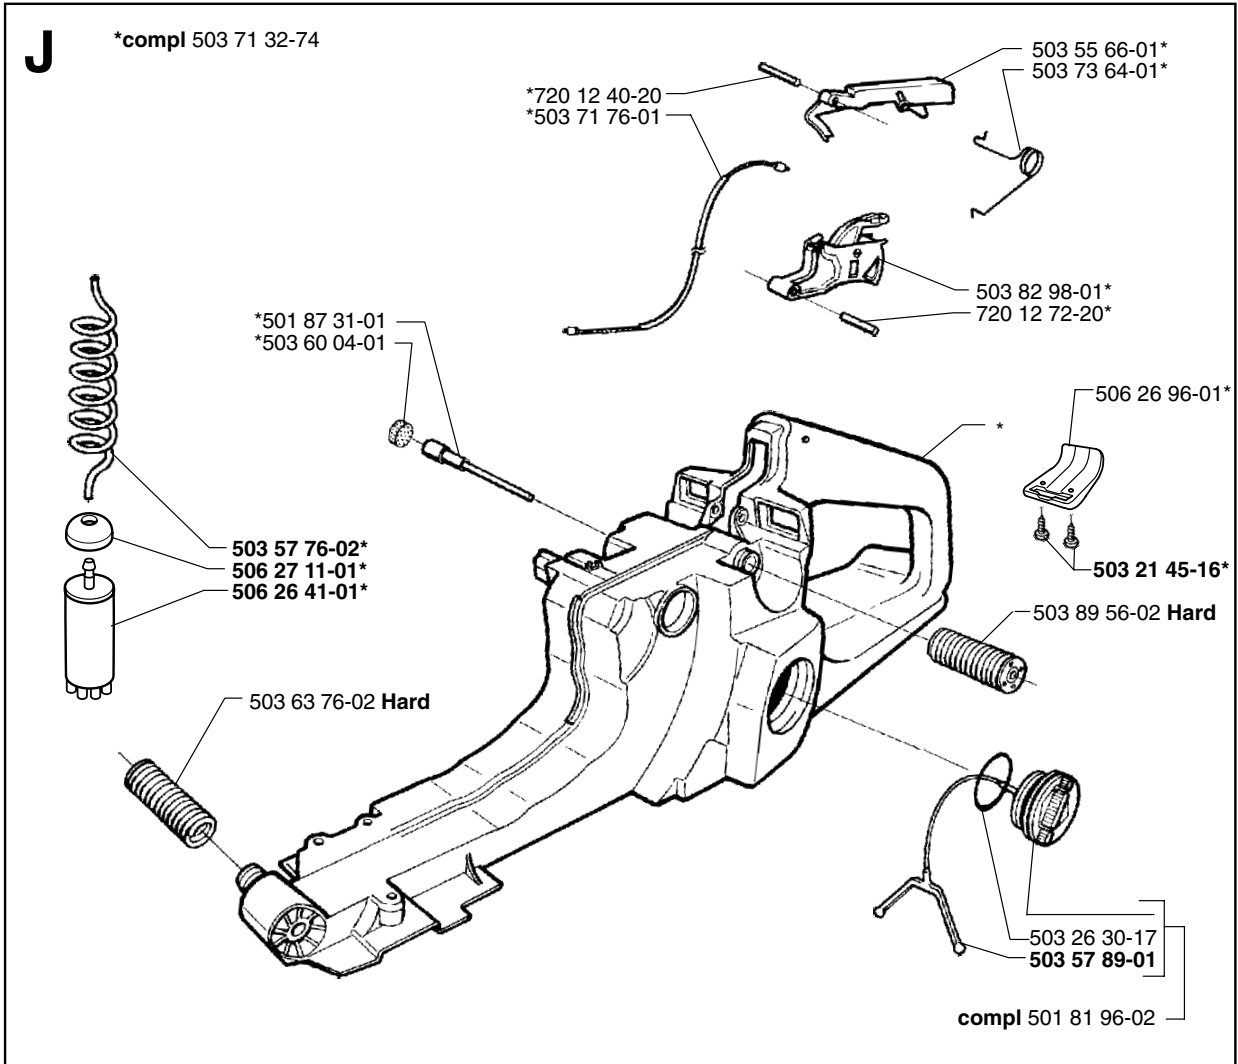

106 25 43-62

G

H

*compl 503 62 68-74

R

Wet cutting kit
506 29 30-13

Husqvarna Power Cutter		A	B	C
268/272K	12"	260	50	370
268/272K	14"	310	50	370
371K	12"	180	50	290
371K	14"	230	50	290
3120K	14"	230	50	340
3120K	16"	290	50	340