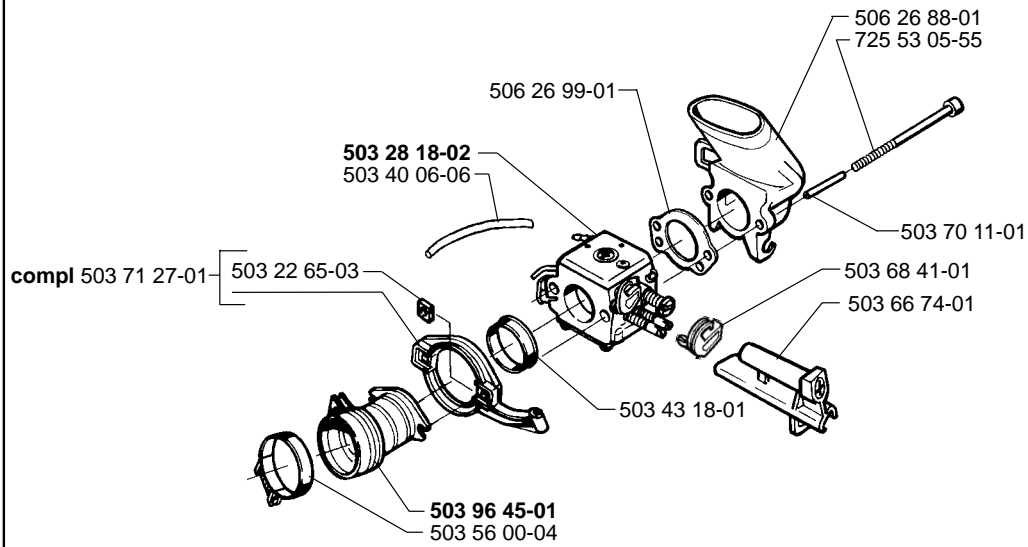

106 25 43-62

G

H

*compl 503 62 68-74

R

Wet cutting kit
506 29 30-13

Husqvarna Power Cutter		A	B	C
268/272K	12"	260	50	370
268/272K	14"	310	50	370
371K	12"	180	50	290
371K	14"	230	50	290
3120K	14"	230	50	340
3120K	16"	290	50	340