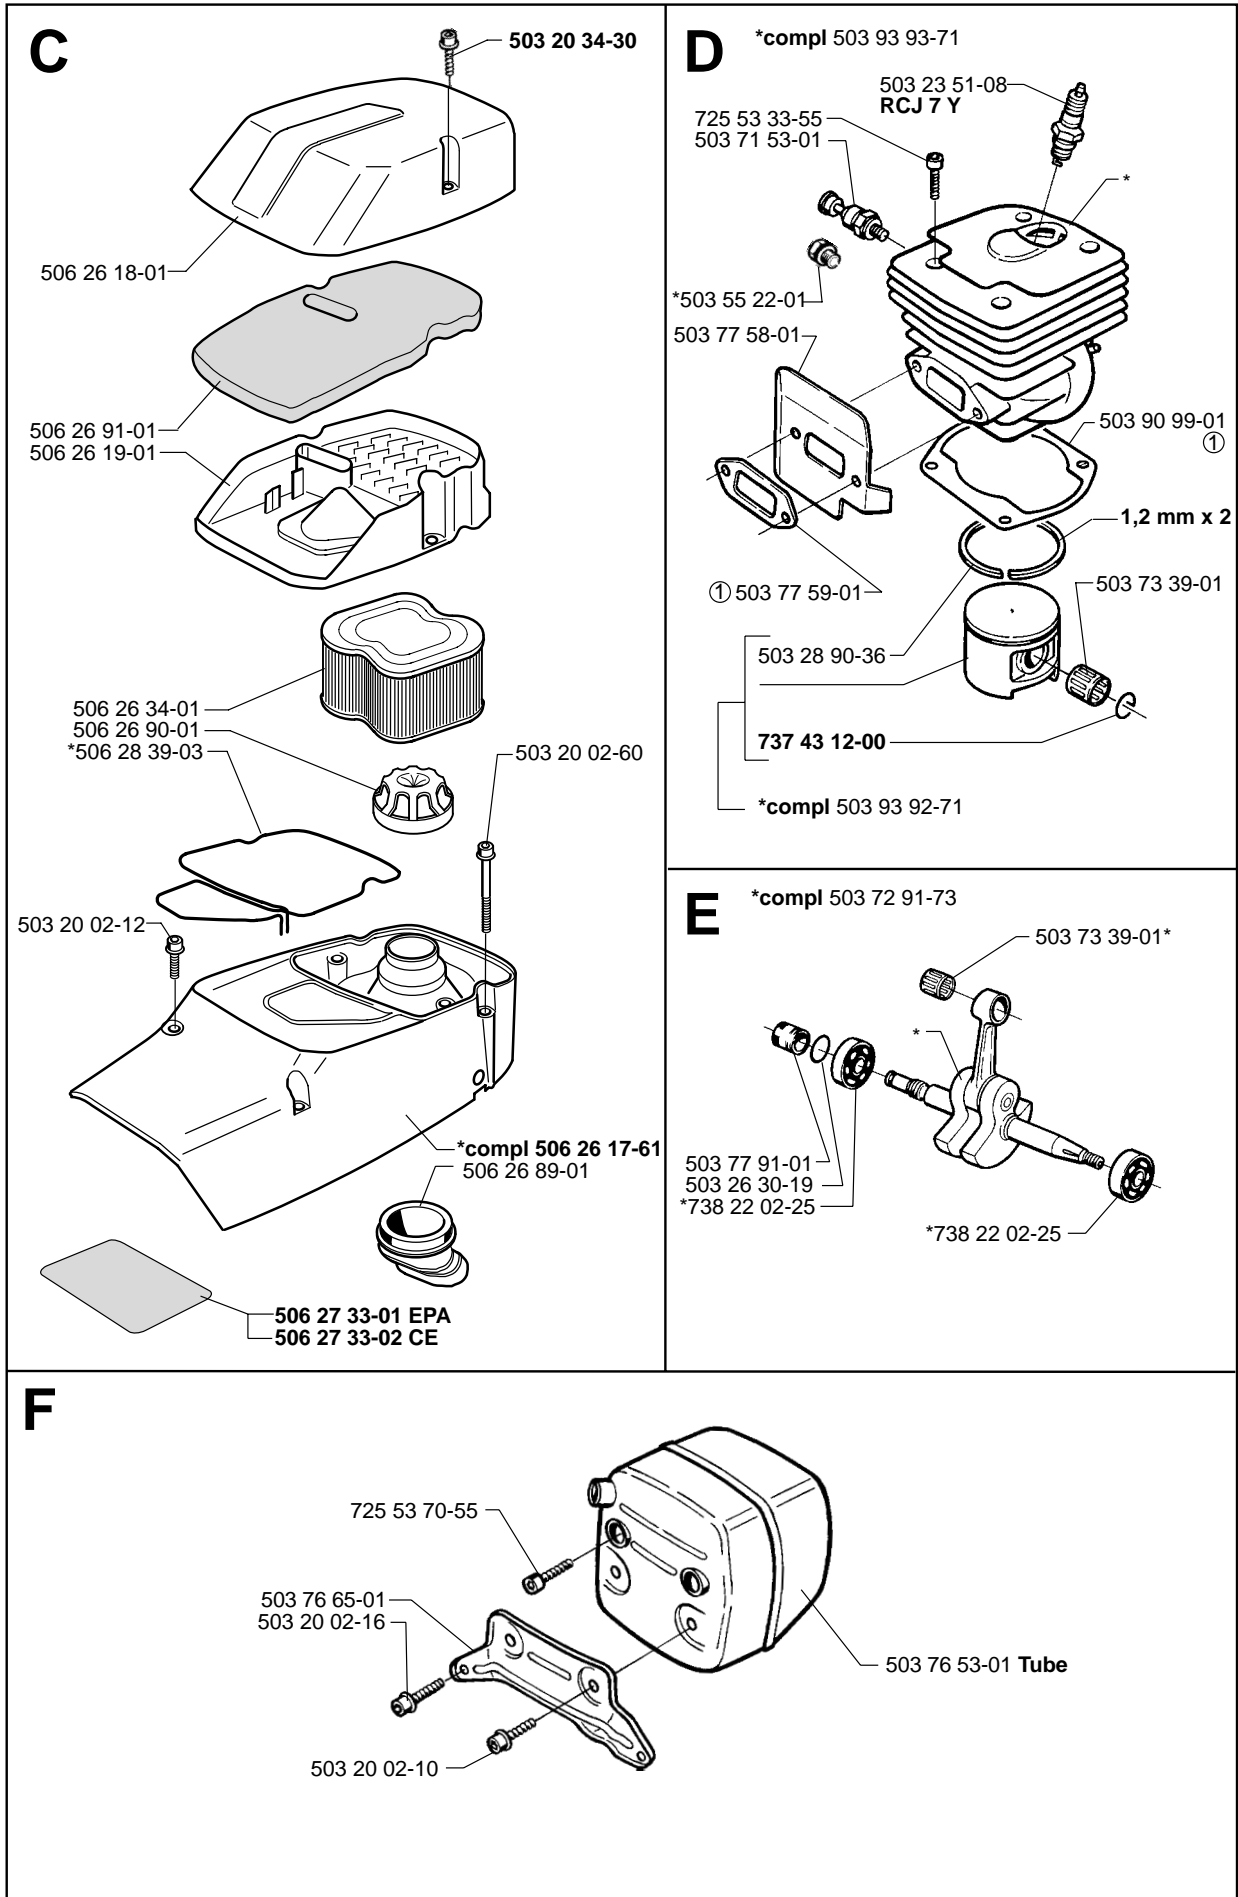

106 25 43-62

G

H

*compl 503 62 68-74

R

Wet cutting kit
506 29 30-13

Husqvarna Power Cutter		A	B	C
268/272K	12"	260	50	370
268/272K	14"	310	50	370
371K	12"	180	50	290
371K	14"	230	50	290
3120K	14"	230	50	340
3120K	16"	290	50	340