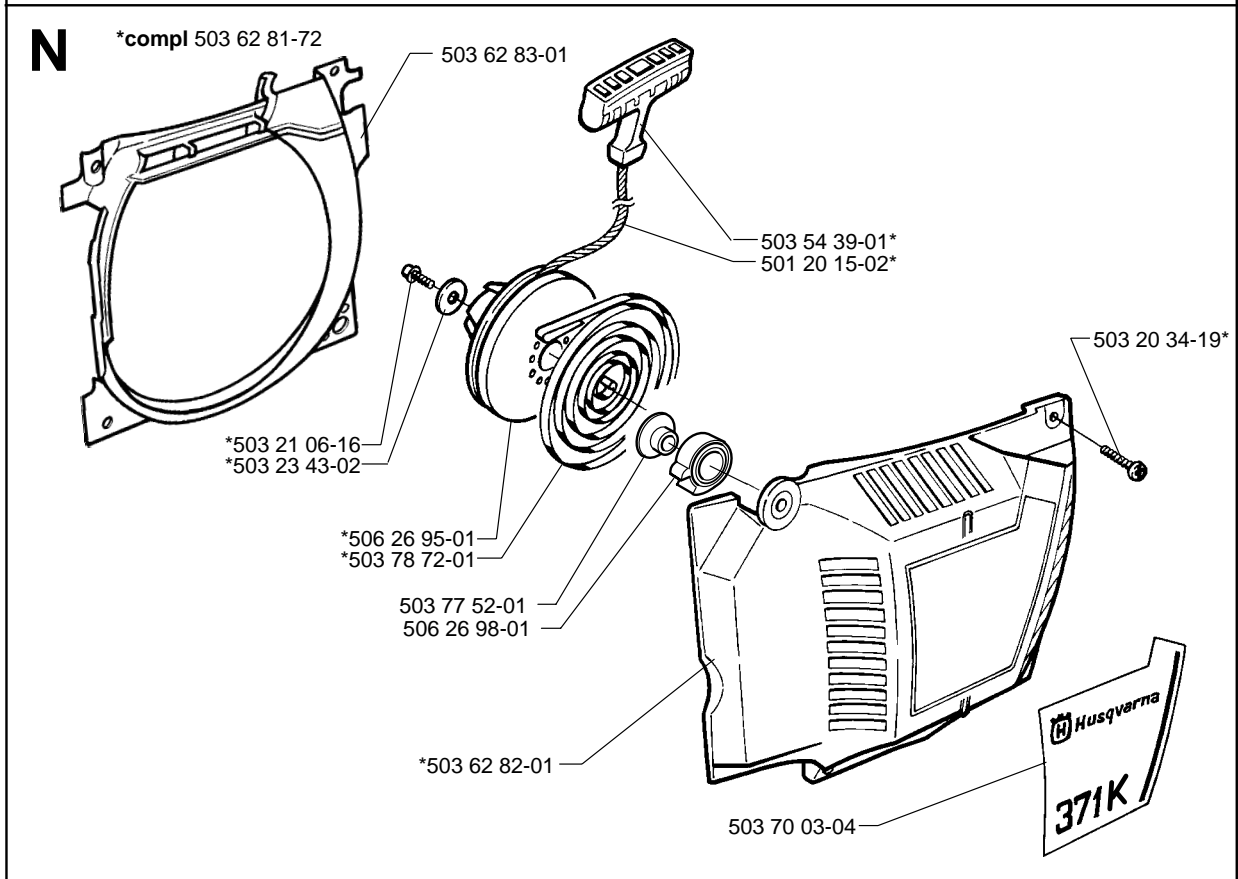

106 25 43-62

G

H

*compl 503 62 68-74

R

Wet cutting kit
506 29 30-13

Husqvarna Power Cutter		A	B	C
268/272K	12"	260	50	370
268/272K	14"	310	50	370
371K	12"	180	50	290
371K	14"	230	50	290
3120K	14"	230	50	340
3120K	16"	290	50	340