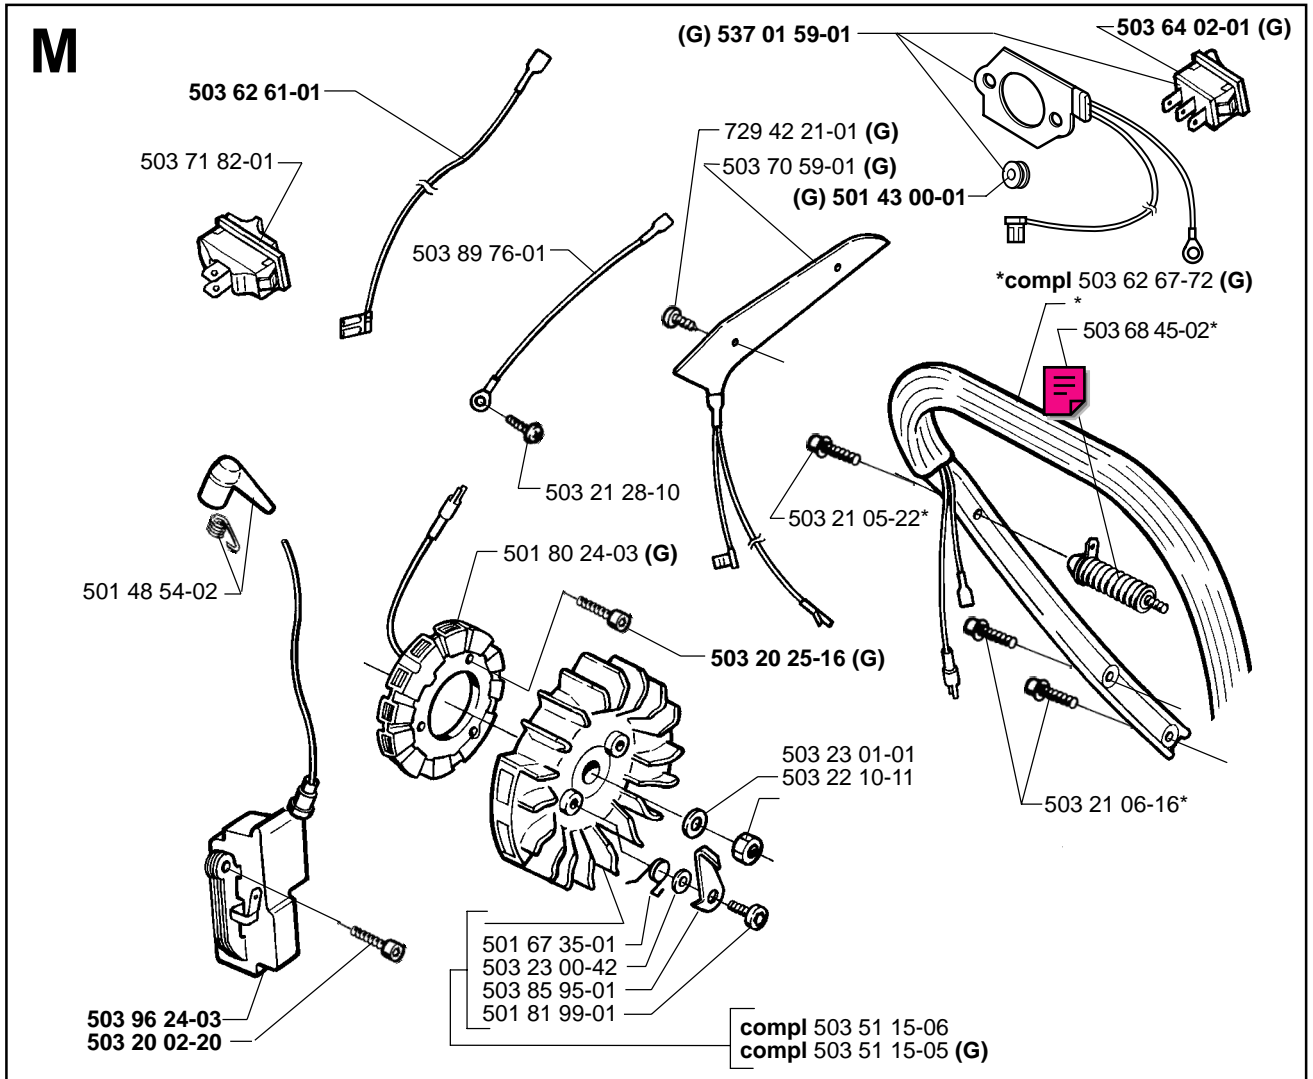

106 25 06-61

371

362

106 24 21-65

C *compl 503 62 78-02 Std
**compl 503 62 78-04 Hd

D *compl 503 62 64-72 - 371
*compl 503 96 52-71 - 362
*compl 503 93 93-71 - 371 EPA

E *compl 503 72 91-76

F compl 503 76 52-01 FG
*compl 503 76 53-02 Jungle
*compl 503 76 54-02 DF

P compl 503 28 16-20
compl 503 28 18-01 EPA

Walbro HD-6 A
Walbro HD-12 A EPA

501 46 87-01
503 85 58-01
537 01 91-01

501 46 69-01
503 79 98-01
501 66 69-01 ②
502 25 47-01 ②

501 66 61-01
501 46 84-01
501 46 85-01

537 01 89-01
537 01 90-01
503 85 59-01

501 66 78-01
503 80 08-01

503 80 09-01

501 46 87-01
503 79 96-01
503 80 15-01
503 80 14-01

503 57 42-01
503 56 34-01

501 66 77-01
503 80 04-01
503 94 36-01
503 68 82-01
503 94 40-01
503 56 24-01
501 66 83-01

EPA

EPA

503 79 99-01
503 80 00-01
530 03 50-15

505 52 01-25
505 31 67-17

503 80 11-01 H
503 94 39-01 H EPA
504 02 72-13 L
503 94 38-01 L EPA

② 503 64 78-01
Set of gaskets
Dichtungssatz
Jeu de joints
Juego de juntas
Packningssats