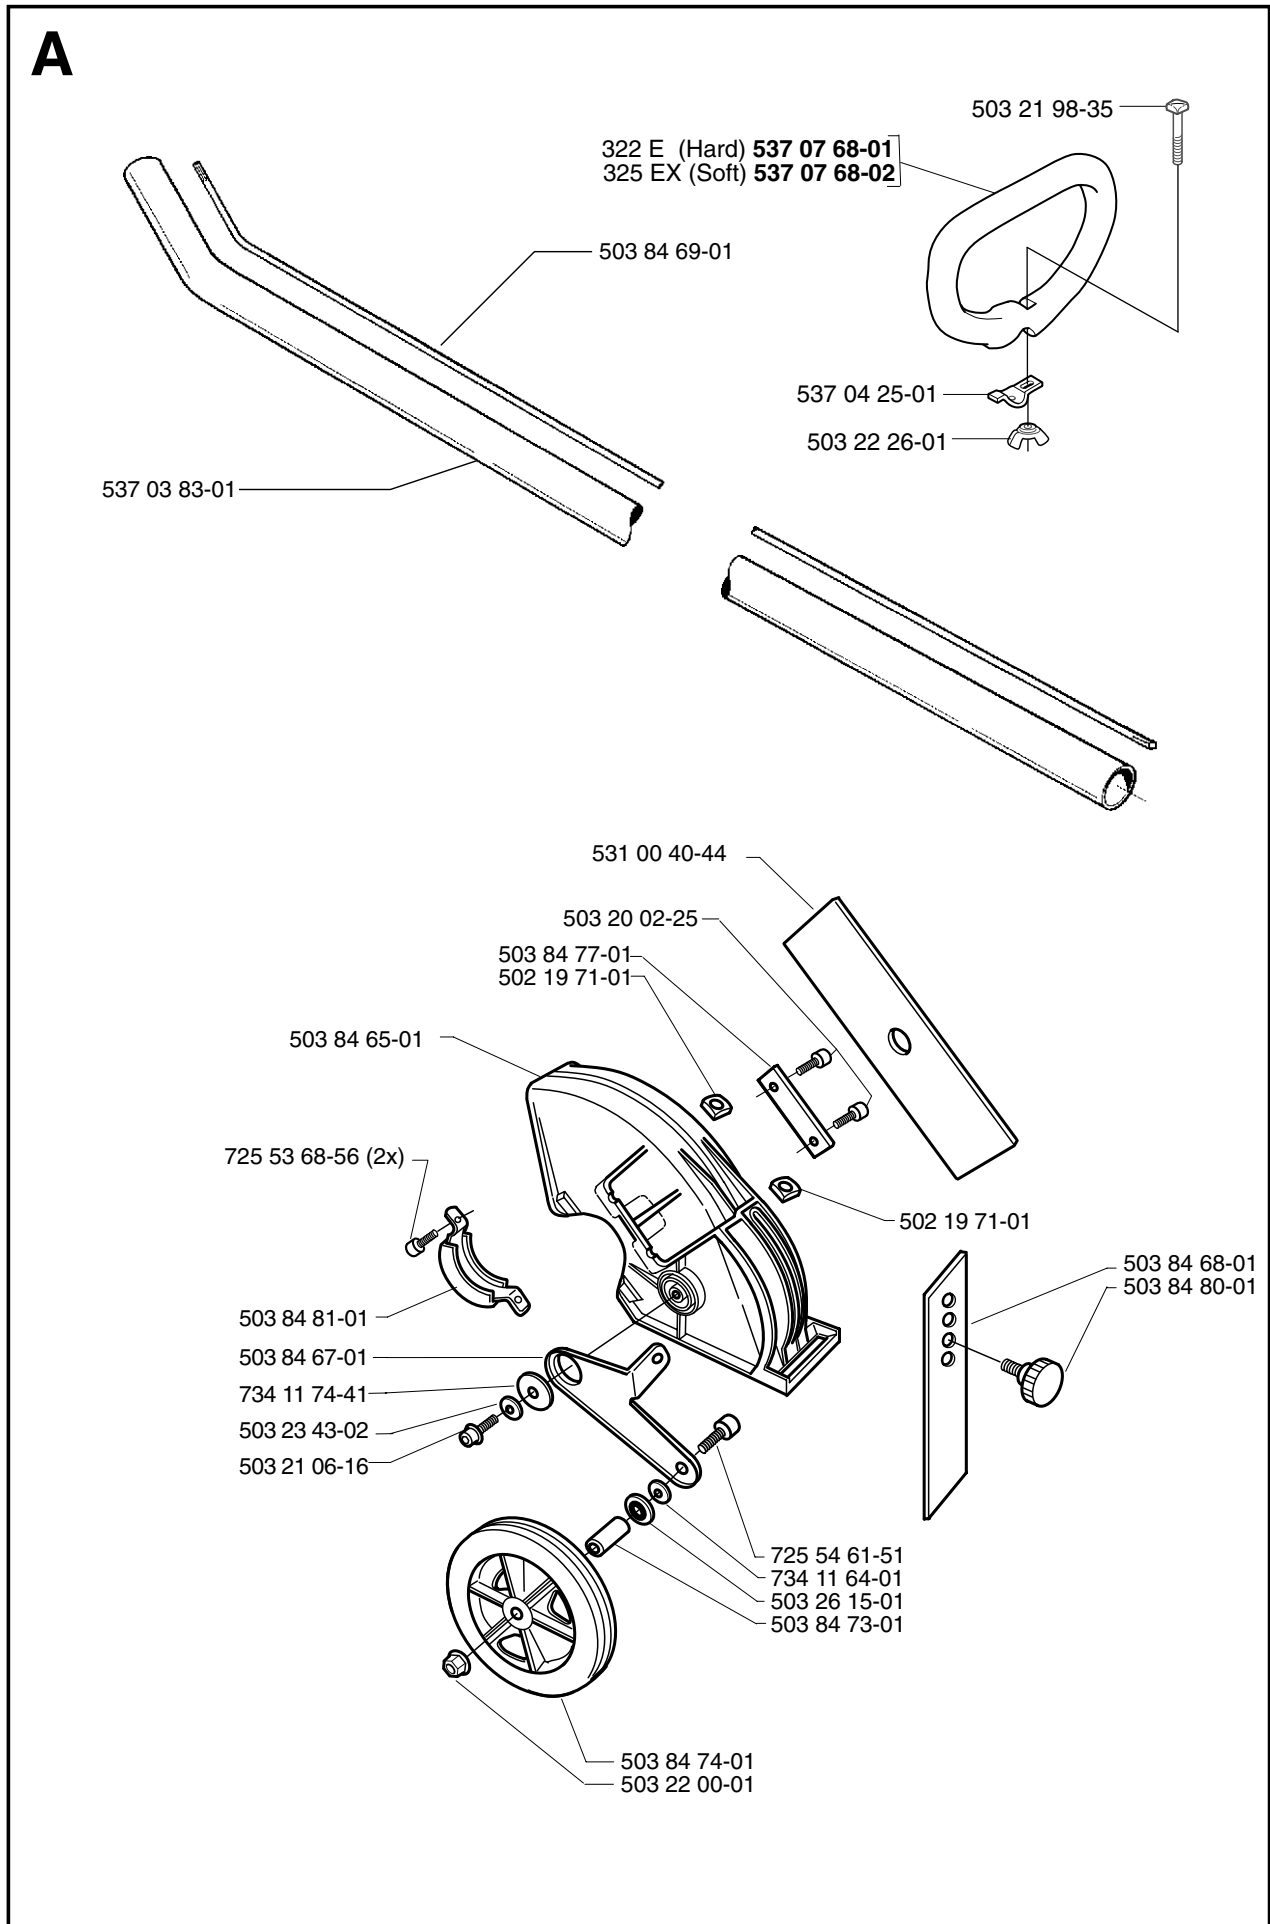

For Husqvarna Parts Call 606-678-9623 or 606-561-4983

IPL, 322 E, 325 E X-SERIES, 1999-10, 106 25 49-61

322 E, 325 E X-SERIES

Spare parts
Ersatzteile
Pièces détachées
Reserve onderdelen
Repuestos
Reservdelar

106 25 49-61

B

compl 502 21 92-06

C

D

503 98 12-09
503 98 12-10 (X-SERIES)

E

F