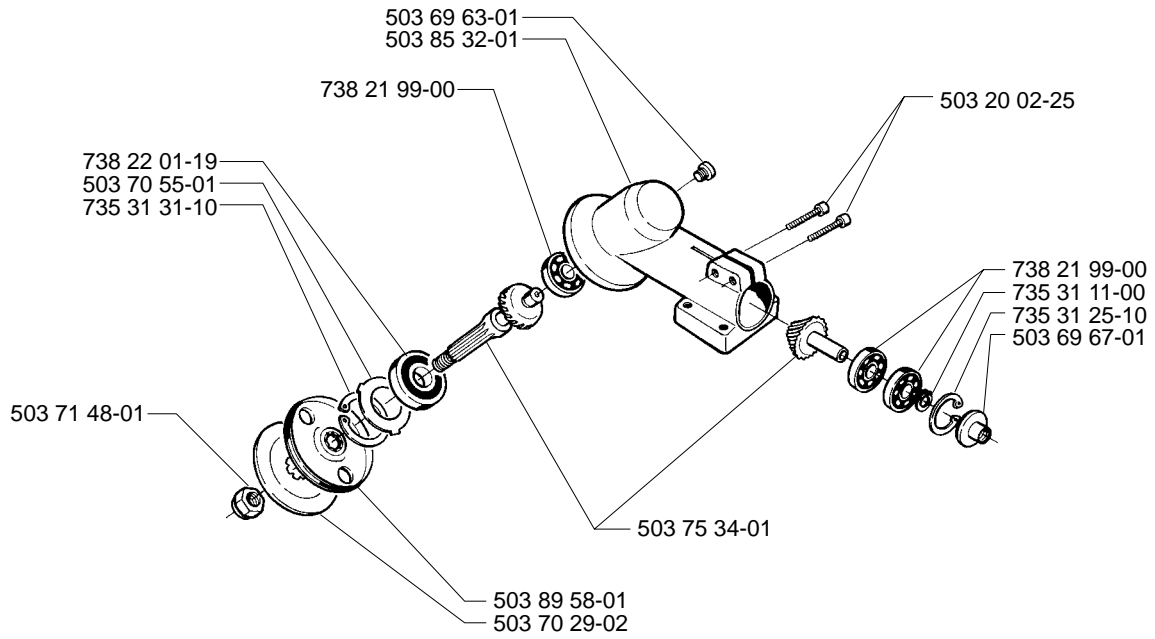

For Husqvarna Parts Call 606-678-9623 or 606-561-4983

IPL, 322 E, 325 E X-SERIES, 1999-10, 106 25 49-61

322 E, 325 E X-SERIES

Spare parts
Ersatzteile
Pièces détachées
Reserve onderdelen
Repuestos
Reservdelar

106 25 49-61

B

compl 502 21 92-06

C

D

503 98 12-09
503 98 12-10 (X-SERIES)

E

F