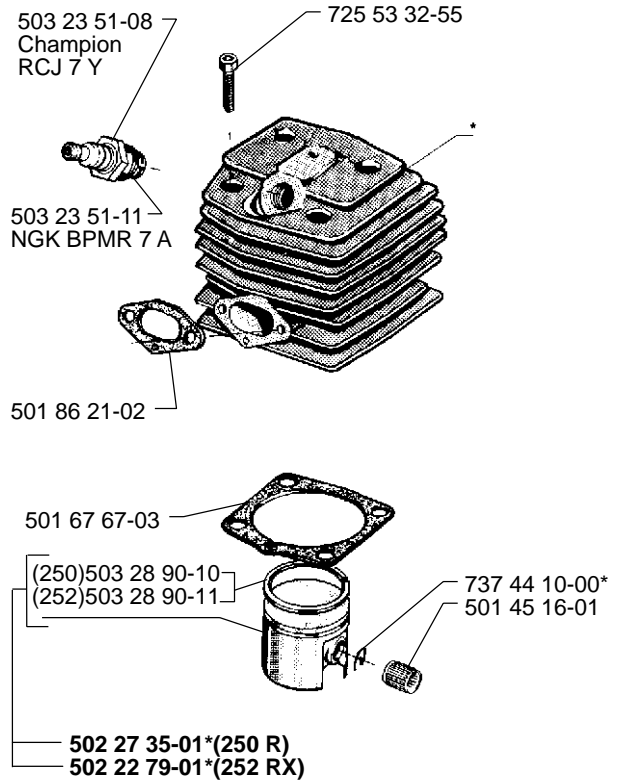

For Husqvarna Parts Call 606-678-9623 or 606-561-4983

IPL, 250R, 252RX, 1999-04, 106 22 94-67

250R, 252RX

Spare parts
Ersatzteile
Pièces détachées
Reserve onderdelen
Repuestos
Reservdelar

A

Q (R)

G (RX)

B

C

*compl 502 27 34-01 (250 R)
*compl 502 22 77-01 (252 RX)

F

*compl 502 05 08-74

H

*compl 502 17 35-05

D

*compl 502 23 00-01