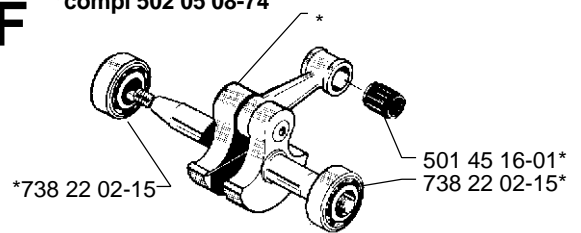

For Husqvarna Parts Call 606-678-9623 or 606-561-4983

IPL, 250R, 252RX, 1999-04, 106 22 94-67

250R, 252RX

Spare parts
Ersatzteile
Pièces détachées
Reserve onderdelen
Repuestos
Reservdelar

A

Q (R)

G (RX)

B

C

*compl 502 27 34-01 (250 R)
*compl 502 22 77-01 (252 RX)

F

*compl 502 05 08-74

H

*compl 502 17 35-05

D

*compl 502 23 00-01