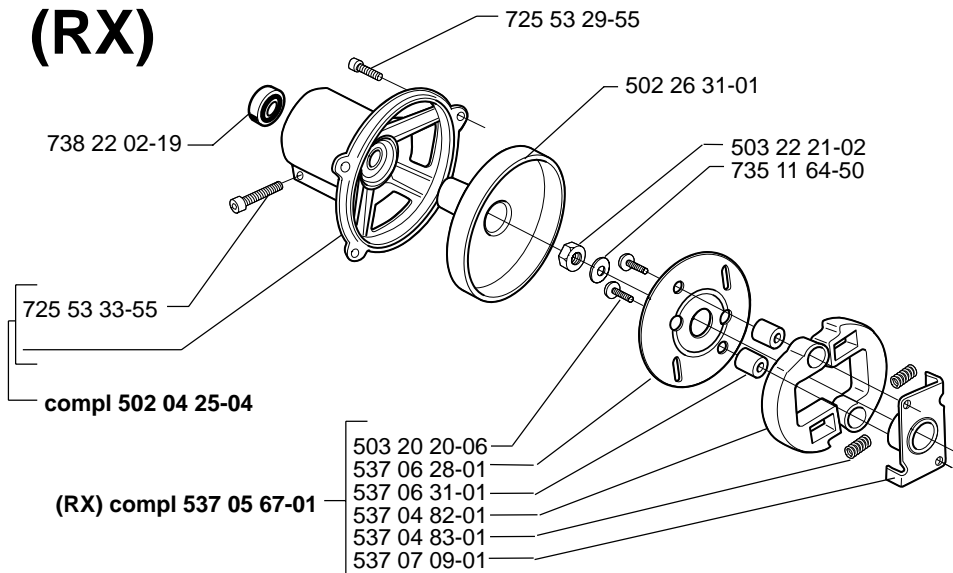

For Husqvarna Parts Call 606-678-9623 or 606-561-4983

IPL, 250R, 252RX, 1999-04, 106 22 94-67

250R, 252RX

Spare parts
Ersatzteile
Pièces détachées
Reserve onderdelen
Repuestos
Reservdelar

A

Q (R)

G (RX)

B

C

*compl 502 27 34-01 (250 R)
*compl 502 22 77-01 (252 RX)

F

*compl 502 05 08-74

H

*compl 502 17 35-05

D

*compl 502 23 00-01