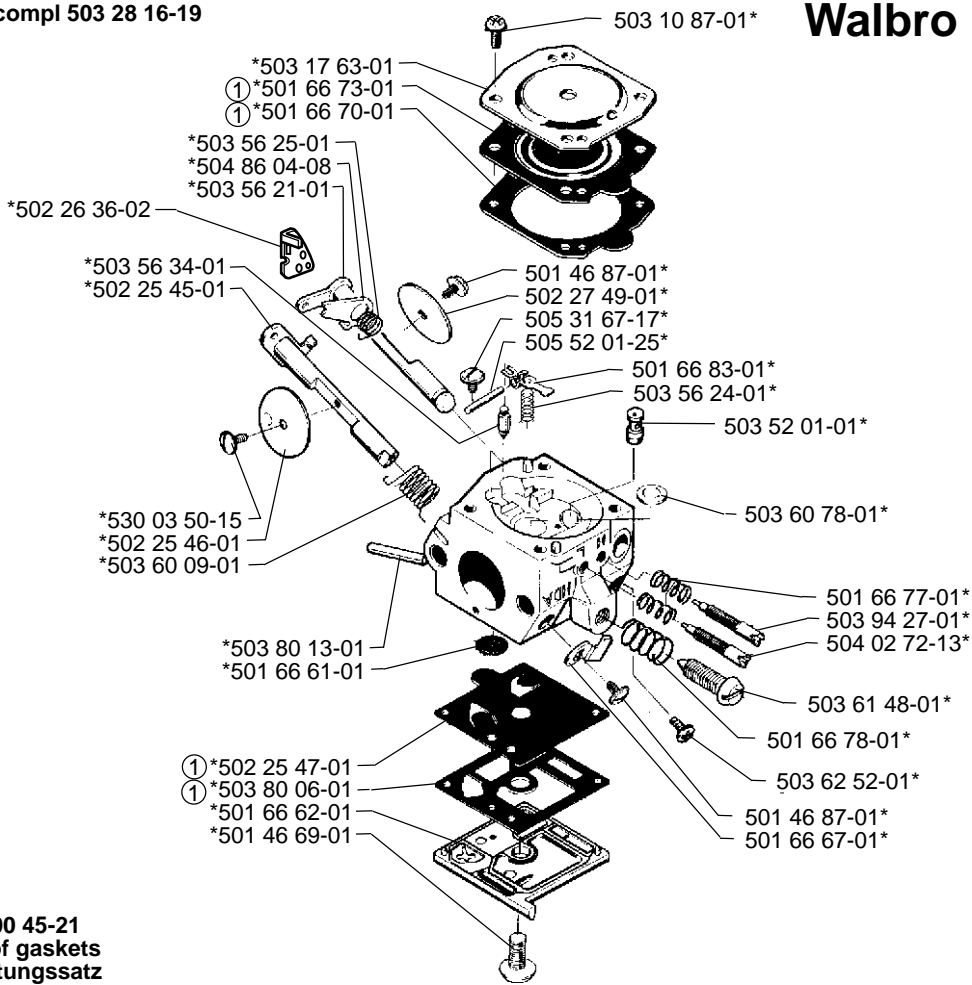

C

*compl 502 27 34-01 (250 R)
*compl 502 22 77-01 (252 RX)

F

*compl 502 05 08-74

H

*compl 502 17 35-05

D

*compl 502 23 00-01

**compl 502 15 52-03 (SA)

J

K

*compl 502 26 30-01

E

*compl 503 28 16-19

Walbro HDA-142

① 531 00 45-21
 Set of gaskets
 Dichtungssatz
 Jeu de joints
 Juego de juntas
 Packningssats