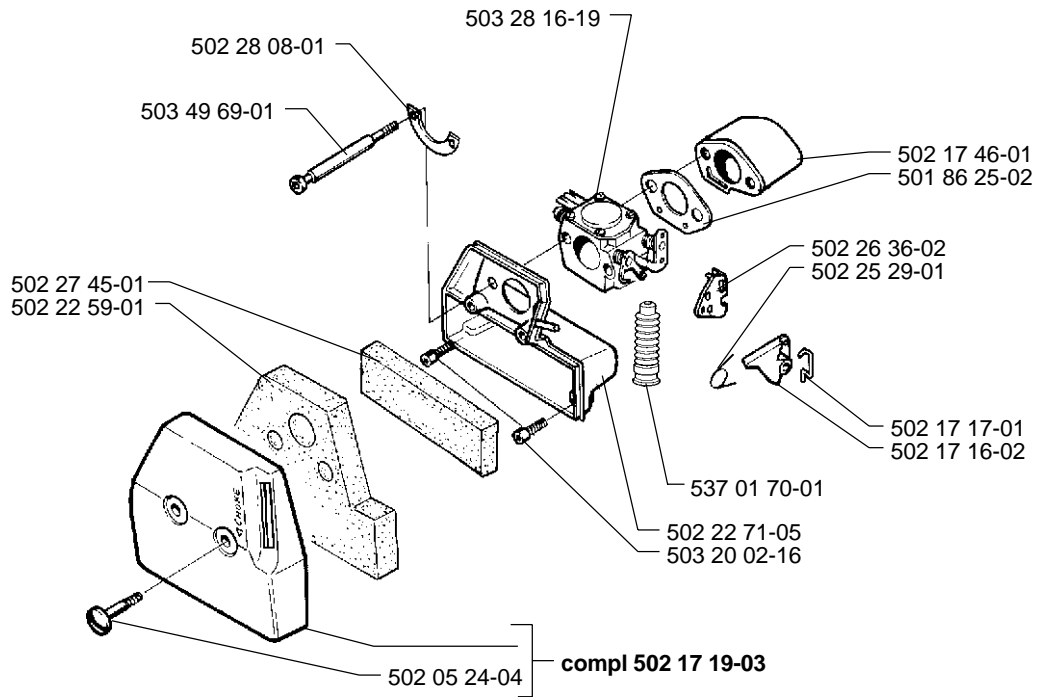

For Husqvarna Parts Call 606-678-9623 or 606-561-4983

IPL, 250R, 252RX, 1999-04, 106 22 94-67

250R, 252RX

Spare parts
Ersatzteile
Pièces détachées
Reserve onderdelen
Repuestos
Reservdelar

A

Q (R)

G (RX)

B

C

*compl 502 27 34-01 (250 R)
*compl 502 22 77-01 (252 RX)

F

*compl 502 05 08-74

H

*compl 502 17 35-05

D

*compl 502 23 00-01