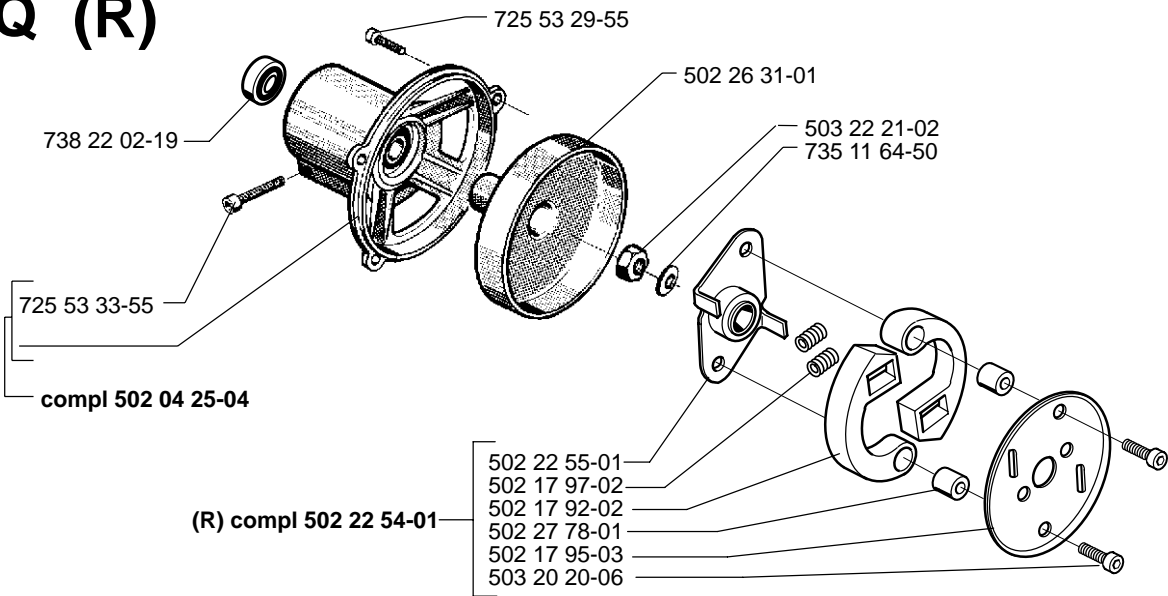

For Husqvarna Parts Call 606-678-9623 or 606-561-4983

IPL, 250R, 252RX, 1999-04, 106 22 94-67

250R, 252RX

Spare parts
Ersatzteile
Pièces détachées
Reserve onderdelen
Repuestos
Reservdelar

A

Q (R)

G (RX)

B

C

*compl 502 27 34-01 (250 R)
*compl 502 22 77-01 (252 RX)

F

*compl 502 05 08-74

H

*compl 502 17 35-05

D

*compl 502 23 00-01