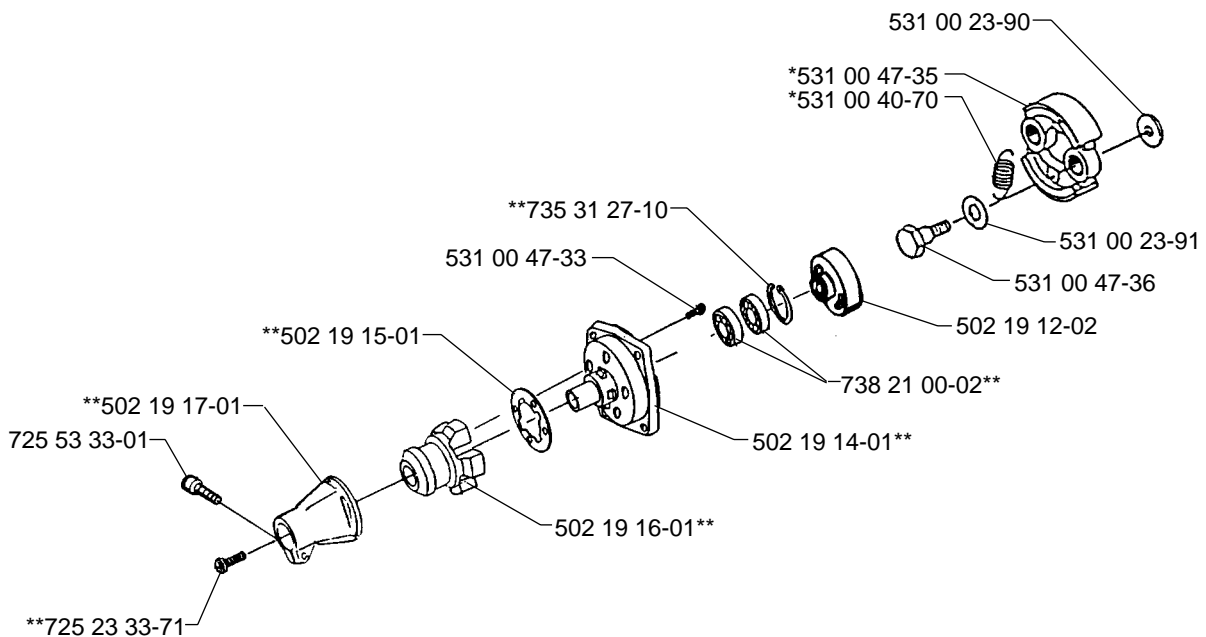

For Husqvarna Parts Call 606-678-9623 or 606-561-4983

IPL, I32R, I998-10, I06 25 46-61

I32R

Spare parts
Ersatzteile
Pièces détachées
Reserve onderdelen
Repuestos
Reservdelar

A

*compl 502 18 06-01

**compl 502 18 12-01

H

*compl 531 00 47-34
**compl 502 19 11-01

B

E

*compl 531 00 23-96

J

*compl 531 00 24-09

C