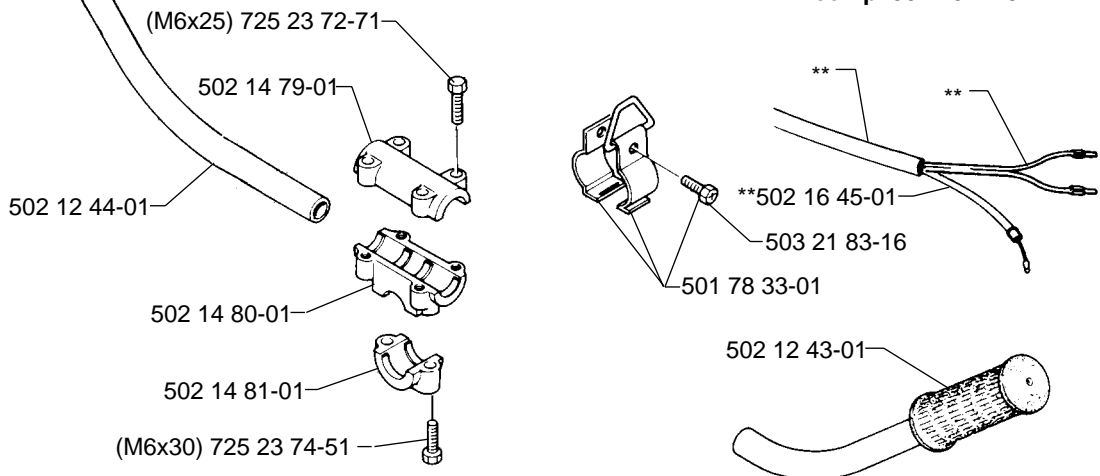

For Husqvarna Parts Call 606-678-9623 or 606-561-4983

IPL, I32R, I998-10, I06 25 46-61

I32R

Spare parts
Ersatzteile
Pièces détachées
Reserve onderdelen
Repuestos
Reservdelar

A

*compl 502 18 06-01

**compl 502 18 12-01