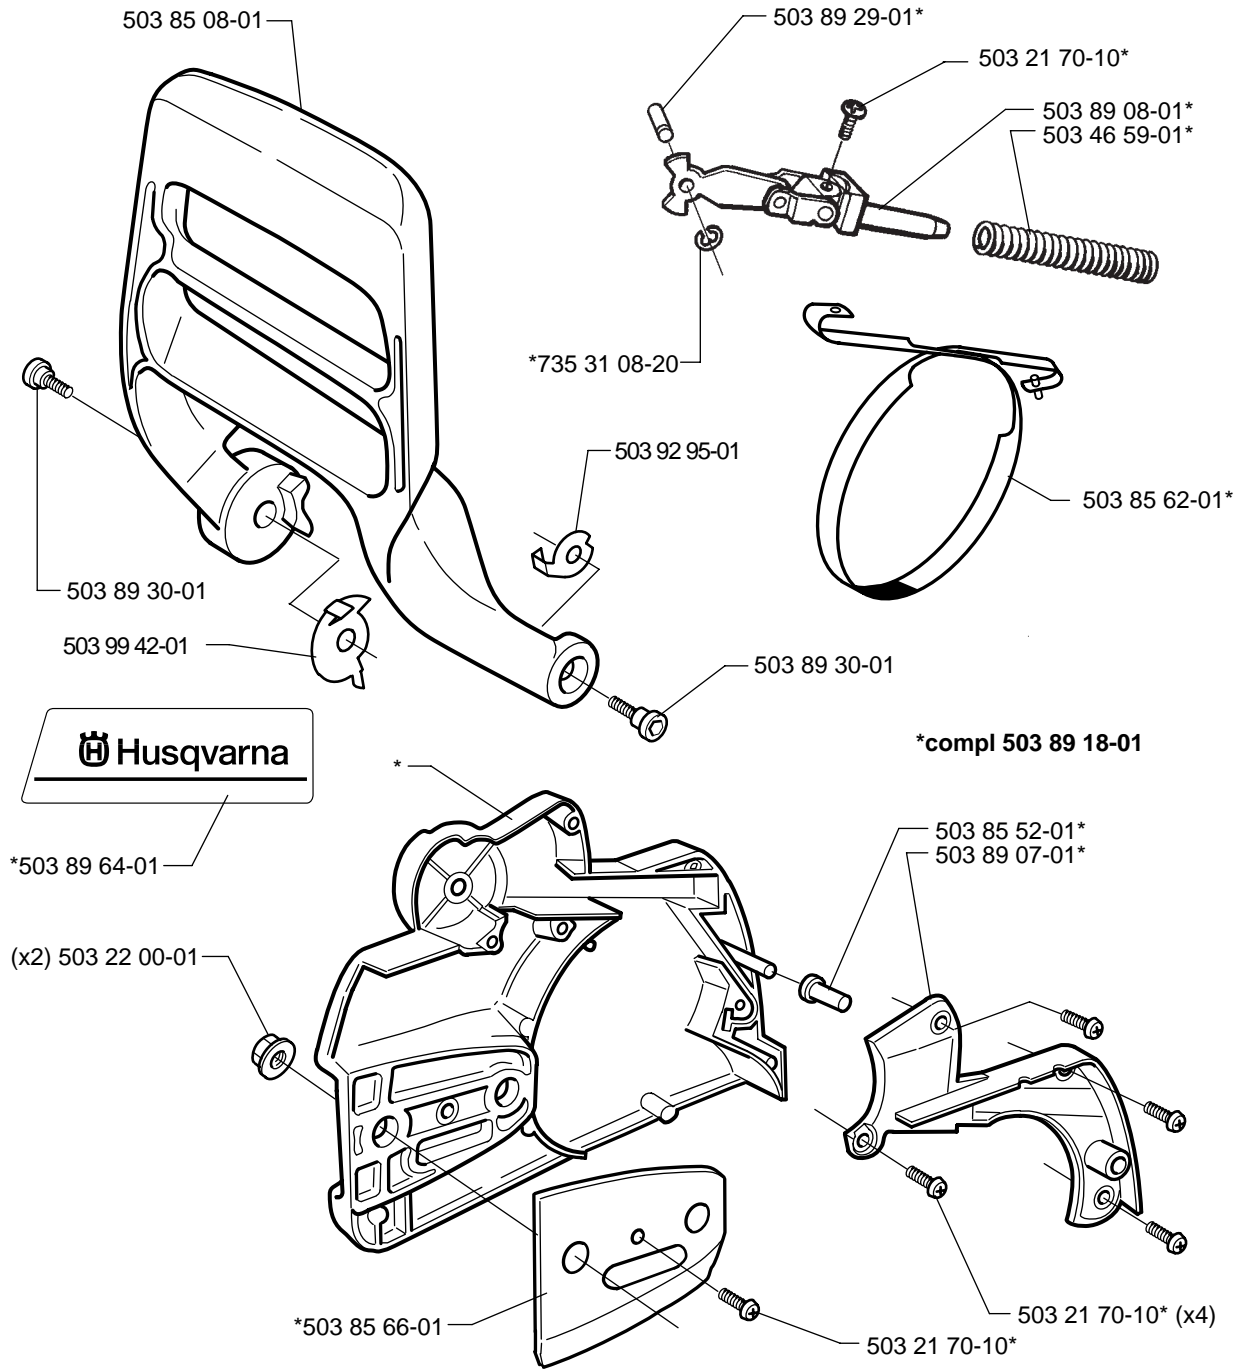

Reserve onderdelen

Repuestos

Reservdelar

106 25 00-61

A

B

C

*compl 503 90 90-01

N= NEW PART
NEUES TEIL
NOUVELLE PIECE
NUEVA PIEZA
NY DETALJ

1= 501 66 84-01
SET OF GASKETS
DICHTUNGSSATS
JEU DE JOINTS
JUEGO DE JUNTAS
PACKNINGSSATS

2= 503 94 28-01
SET OF GASKETS
DICHTUNGSSATS
JEU DE JOINTS
JUEGO DE JUNTAS
PACKNINGSSATS