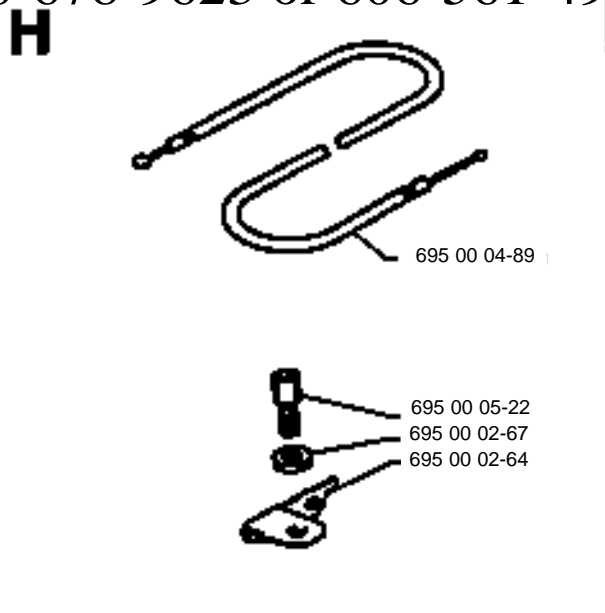

For Husqvarna Parts Call 606-678-9623 or 606-561-4983

 **Husqvarna**

140 BC

**1.1997**  
**Spare Parts**

M