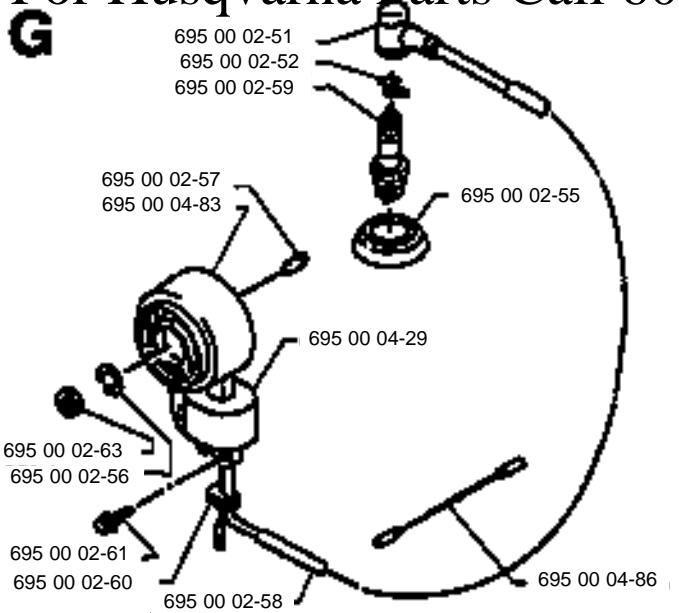

For Husqvarna Parts Call 606-678-9623 or 606-561-4983

 **Husqvarna**

140 BC

**1.1997**  
**Spare Parts**

M