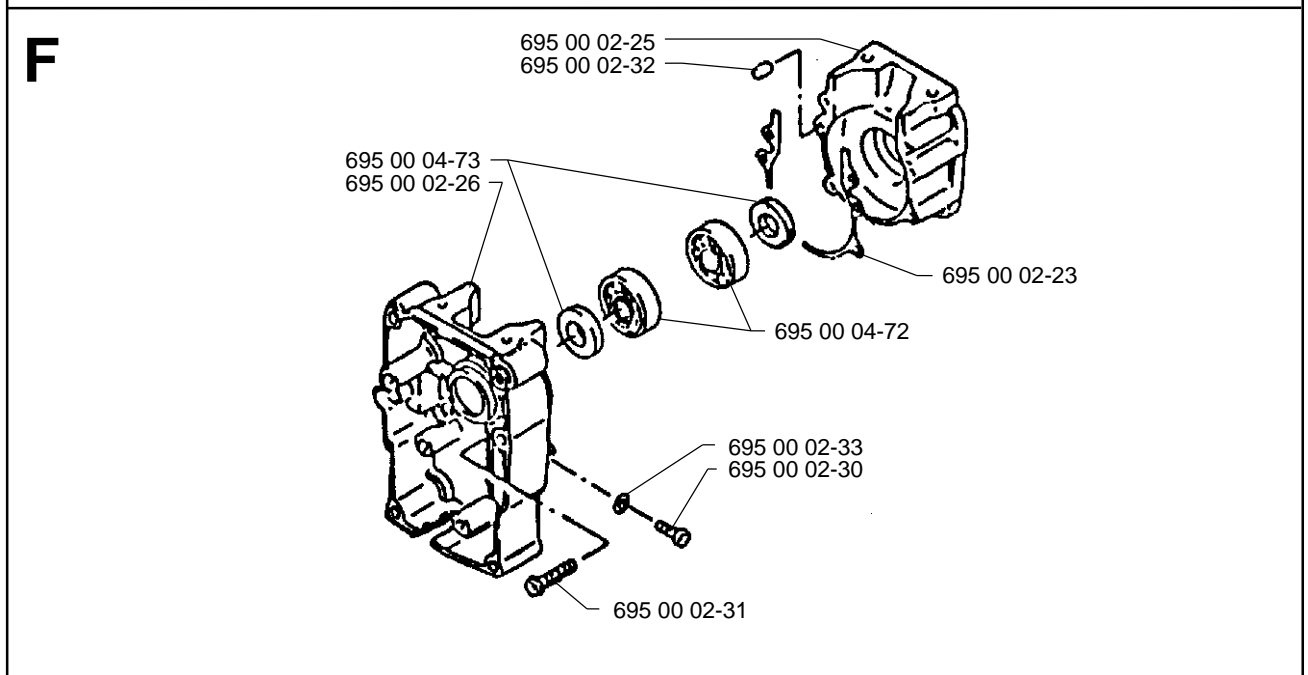

For Husqvarna Parts Call 606-678-9623 or 606-561-4983

 **Husqvarna**

140 BC

**1.1997**  
**Spare Parts**

M