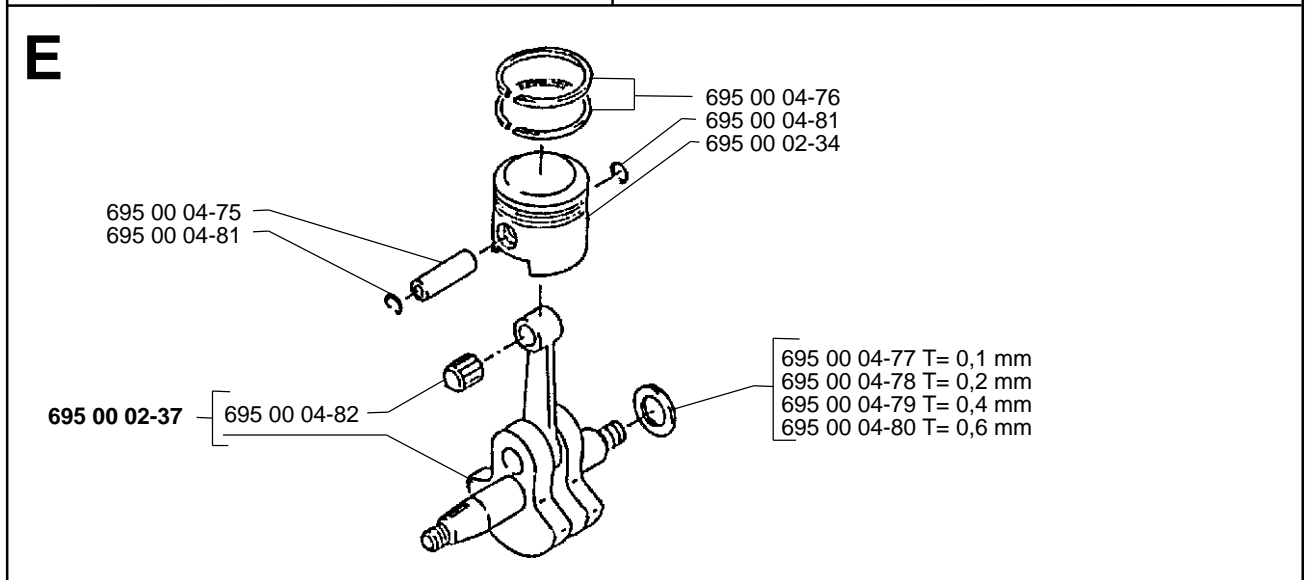

For Husqvarna Parts Call 606-678-9623 or 606-561-4983

 **Husqvarna**

140 BC

**1.1997**  
**Spare Parts**

M