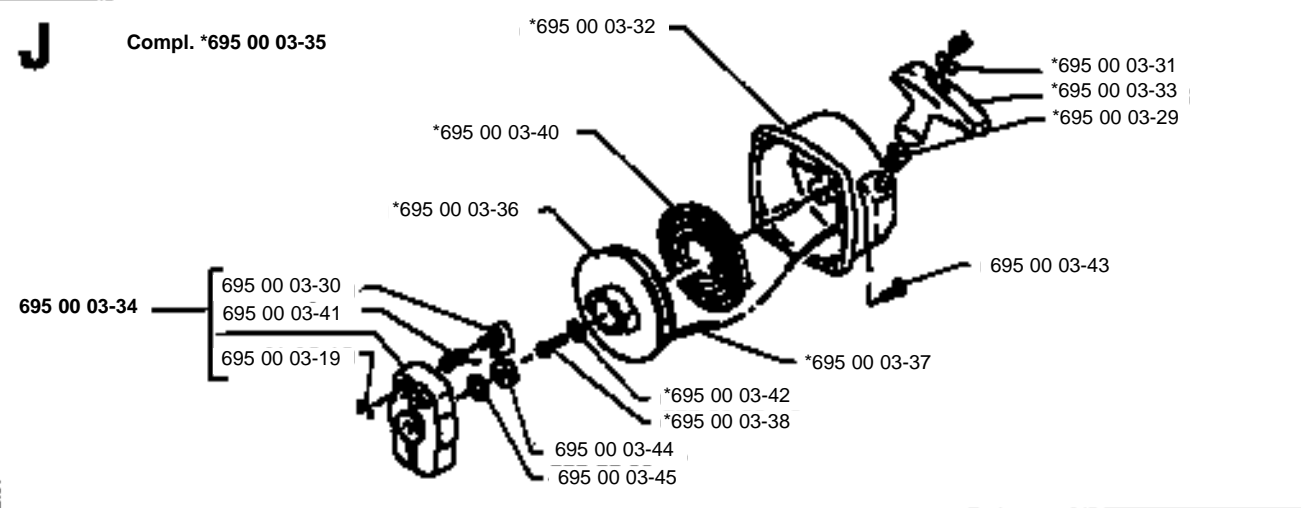

For Husqvarna Parts Call 606-678-9623 or 606-561-4983

 **Husqvarna**

140 BC

**1.1997**  
**Spare Parts**

M