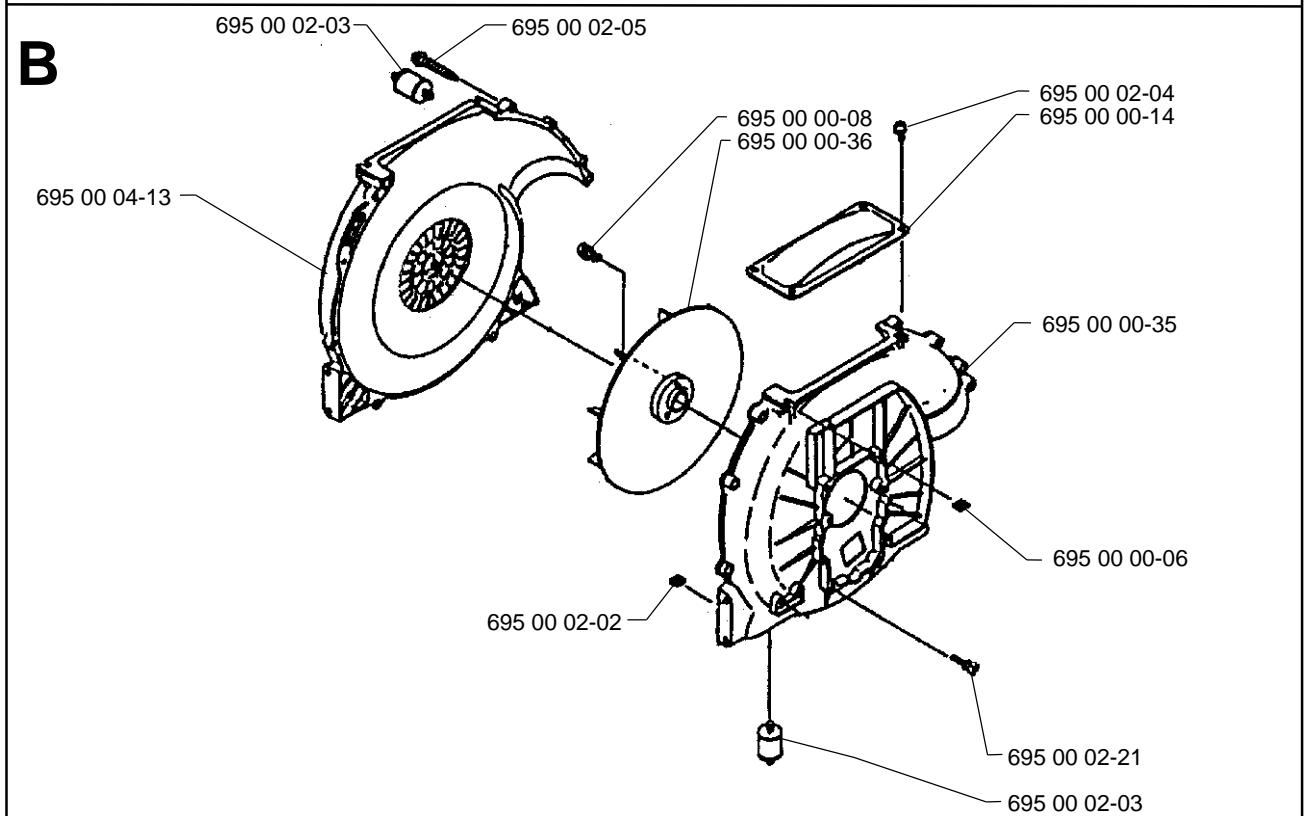

For Husqvarna Parts Call 606-678-9623 or 606-561-4983

 **Husqvarna**

140 BC

**1.1997**  
**Spare Parts**

M