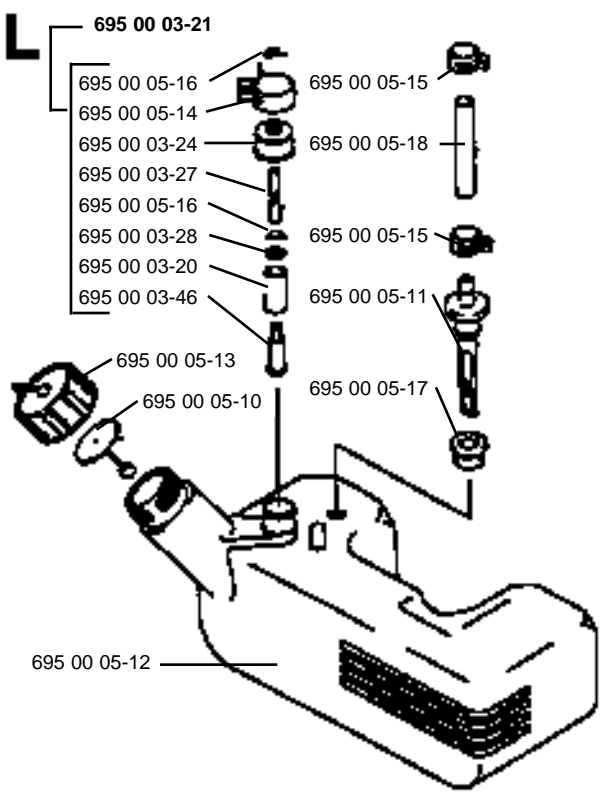

For Husqvarna Parts Call 606-678-9623 or 606-561-4983

 **Husqvarna**

140 BC

**1.1997**  
**Spare Parts**

M