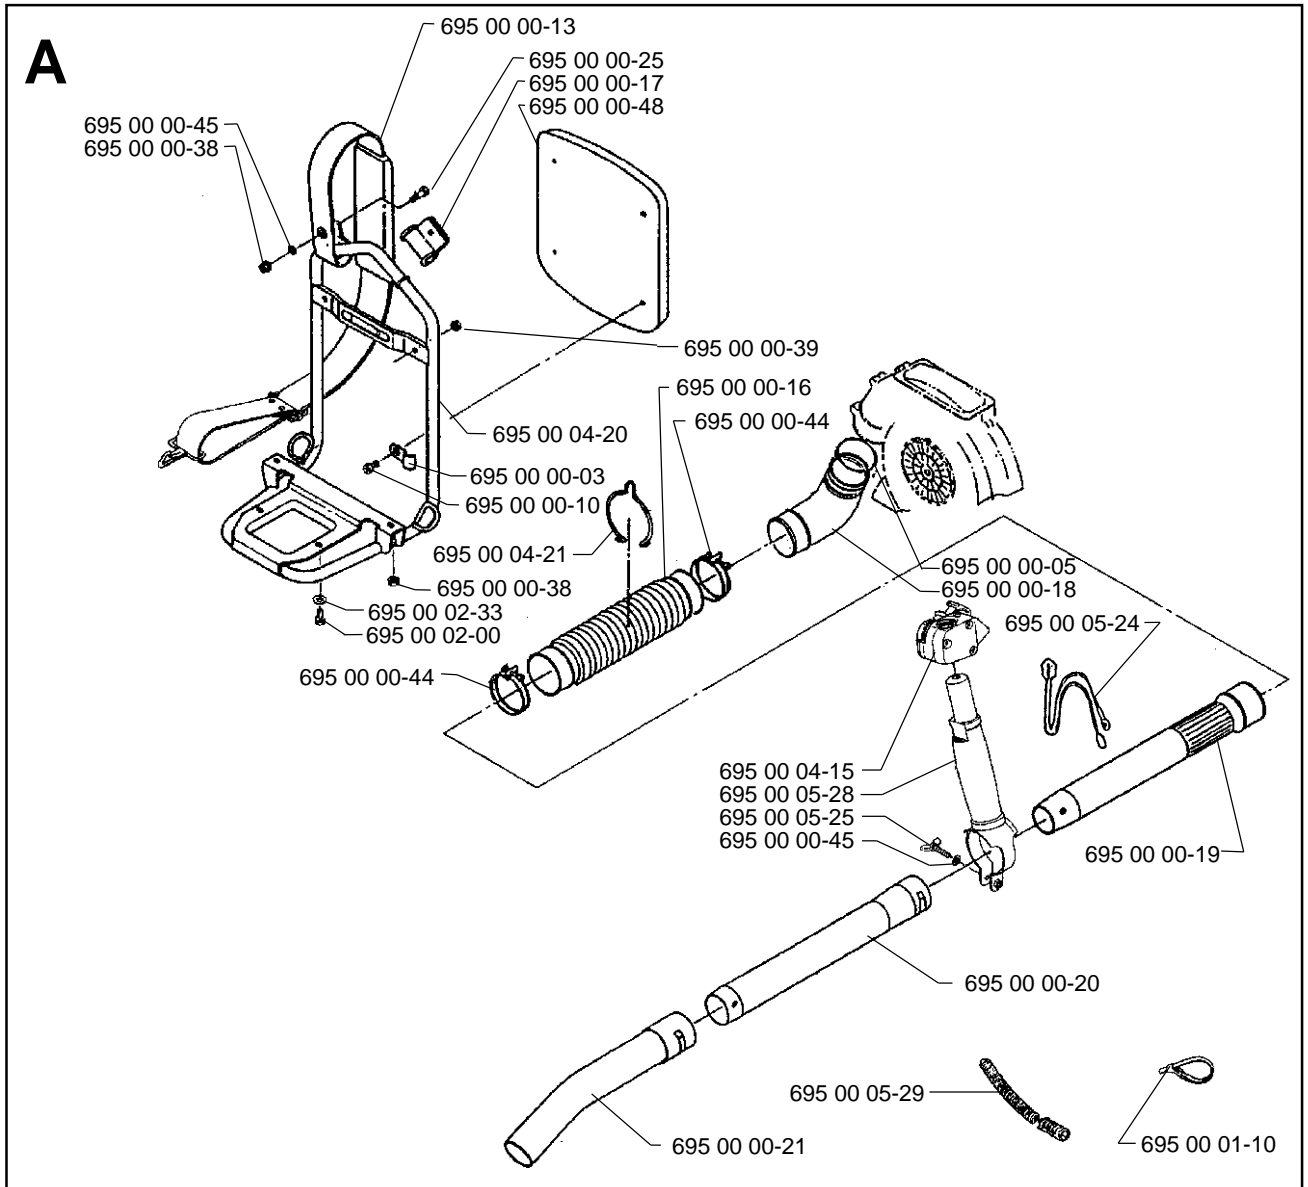

For Husqvarna Parts Call 606-678-9623 or 606-561-4983

 **Husqvarna**

140 BC

**1.1997**  
**Spare Parts**

M