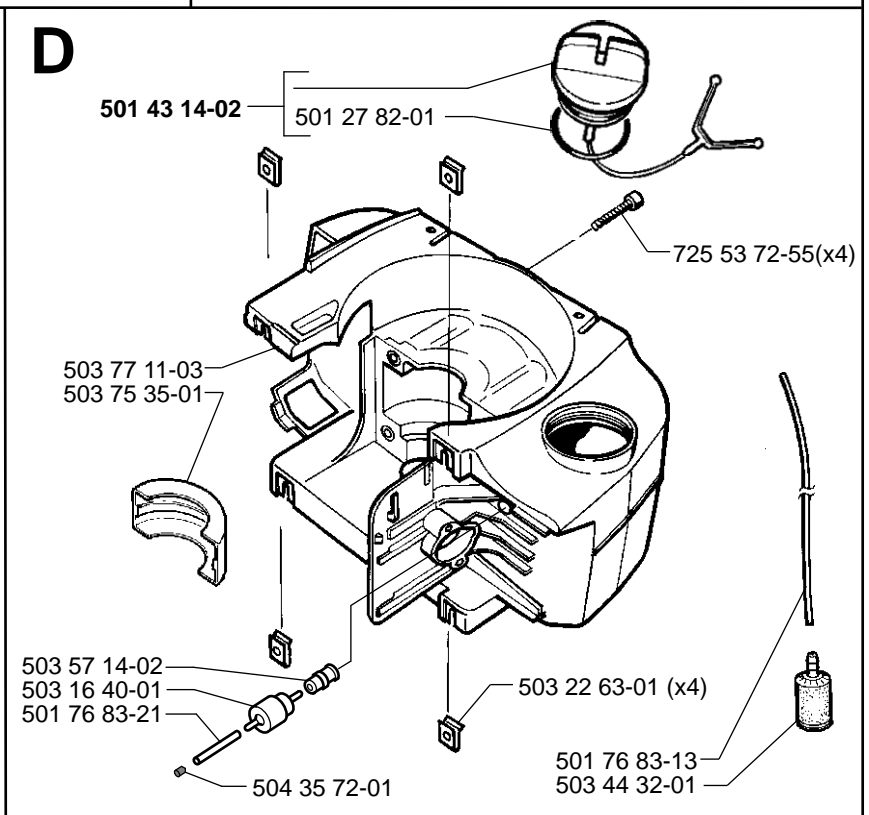

H Husqvarna

16

225HBV

1.1996

Spare parts

Ersatzteile

Pièces détachées

Reserve onderdelen

Repuestos

Reservdelar

G

H

J

K

L

M

compl 503 28 15-05 **Walbro WT 235**
 compl 503 28 15-06 **Walbro WT 270 (Carb. USA)**