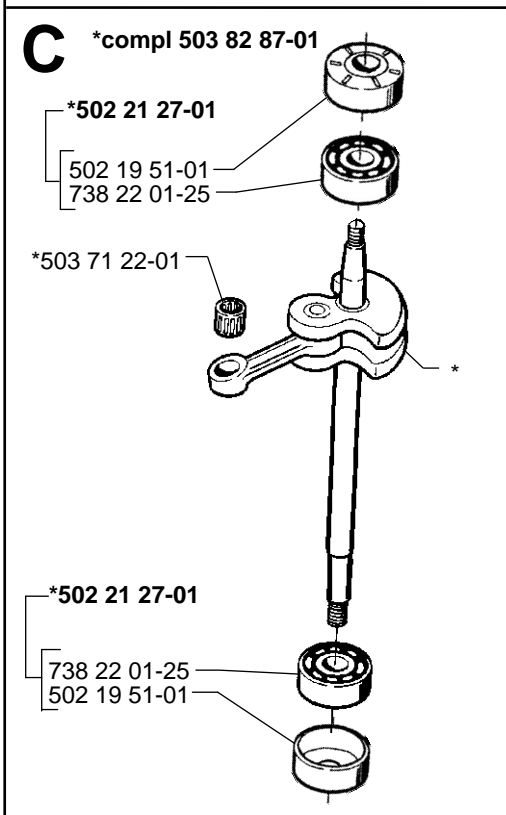

H Husqvarna

16

225HBV

1.1996

Spare parts

Ersatzteile

Pièces détachées

Reserve onderdelen

Repuestos

Reservdelar

G

H

J

K

L

M

compl 503 28 15-05 **Walbro WT 235**
 compl 503 28 15-06 **Walbro WT 270 (Carb. USA)**