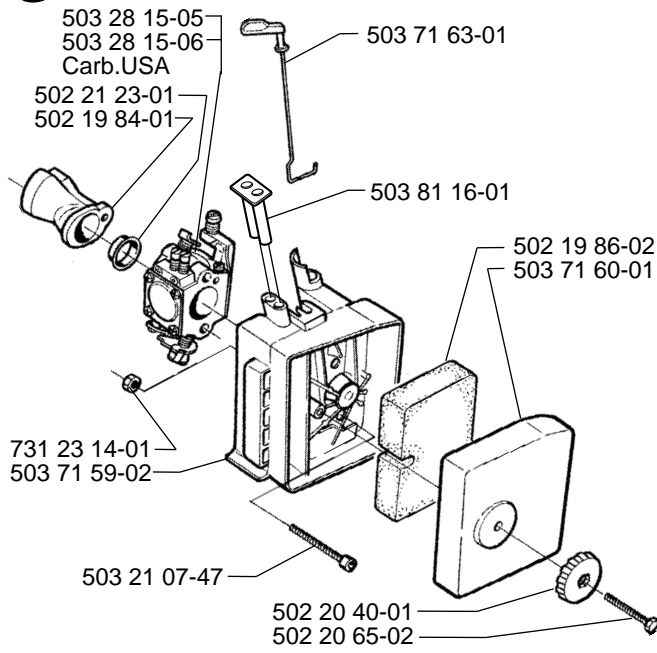

H Husqvarna

16

225HBV

1.1996

Spare parts

Ersatzteile

Pièces détachées

Reserve onderdelen

Repuestos

Reservdelar

G

H

J

K

L

M

compl 503 28 15-05 **Walbro WT 235**
 compl 503 28 15-06 **Walbro WT 270 (Carb. USA)**