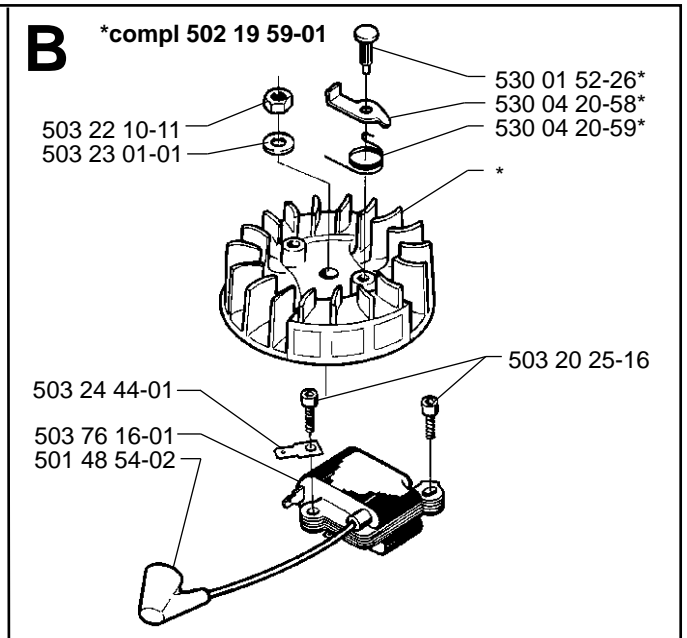

H Husqvarna

16

225HBV

1.1996

Spare parts

Ersatzteile

Pièces détachées

Reserve onderdelen

Repuestos

Reservdelar

G

H

J

K

L

M

compl 503 28 15-05 **Walbro WT 235**
 compl 503 28 15-06 **Walbro WT 270 (Carb. USA)**