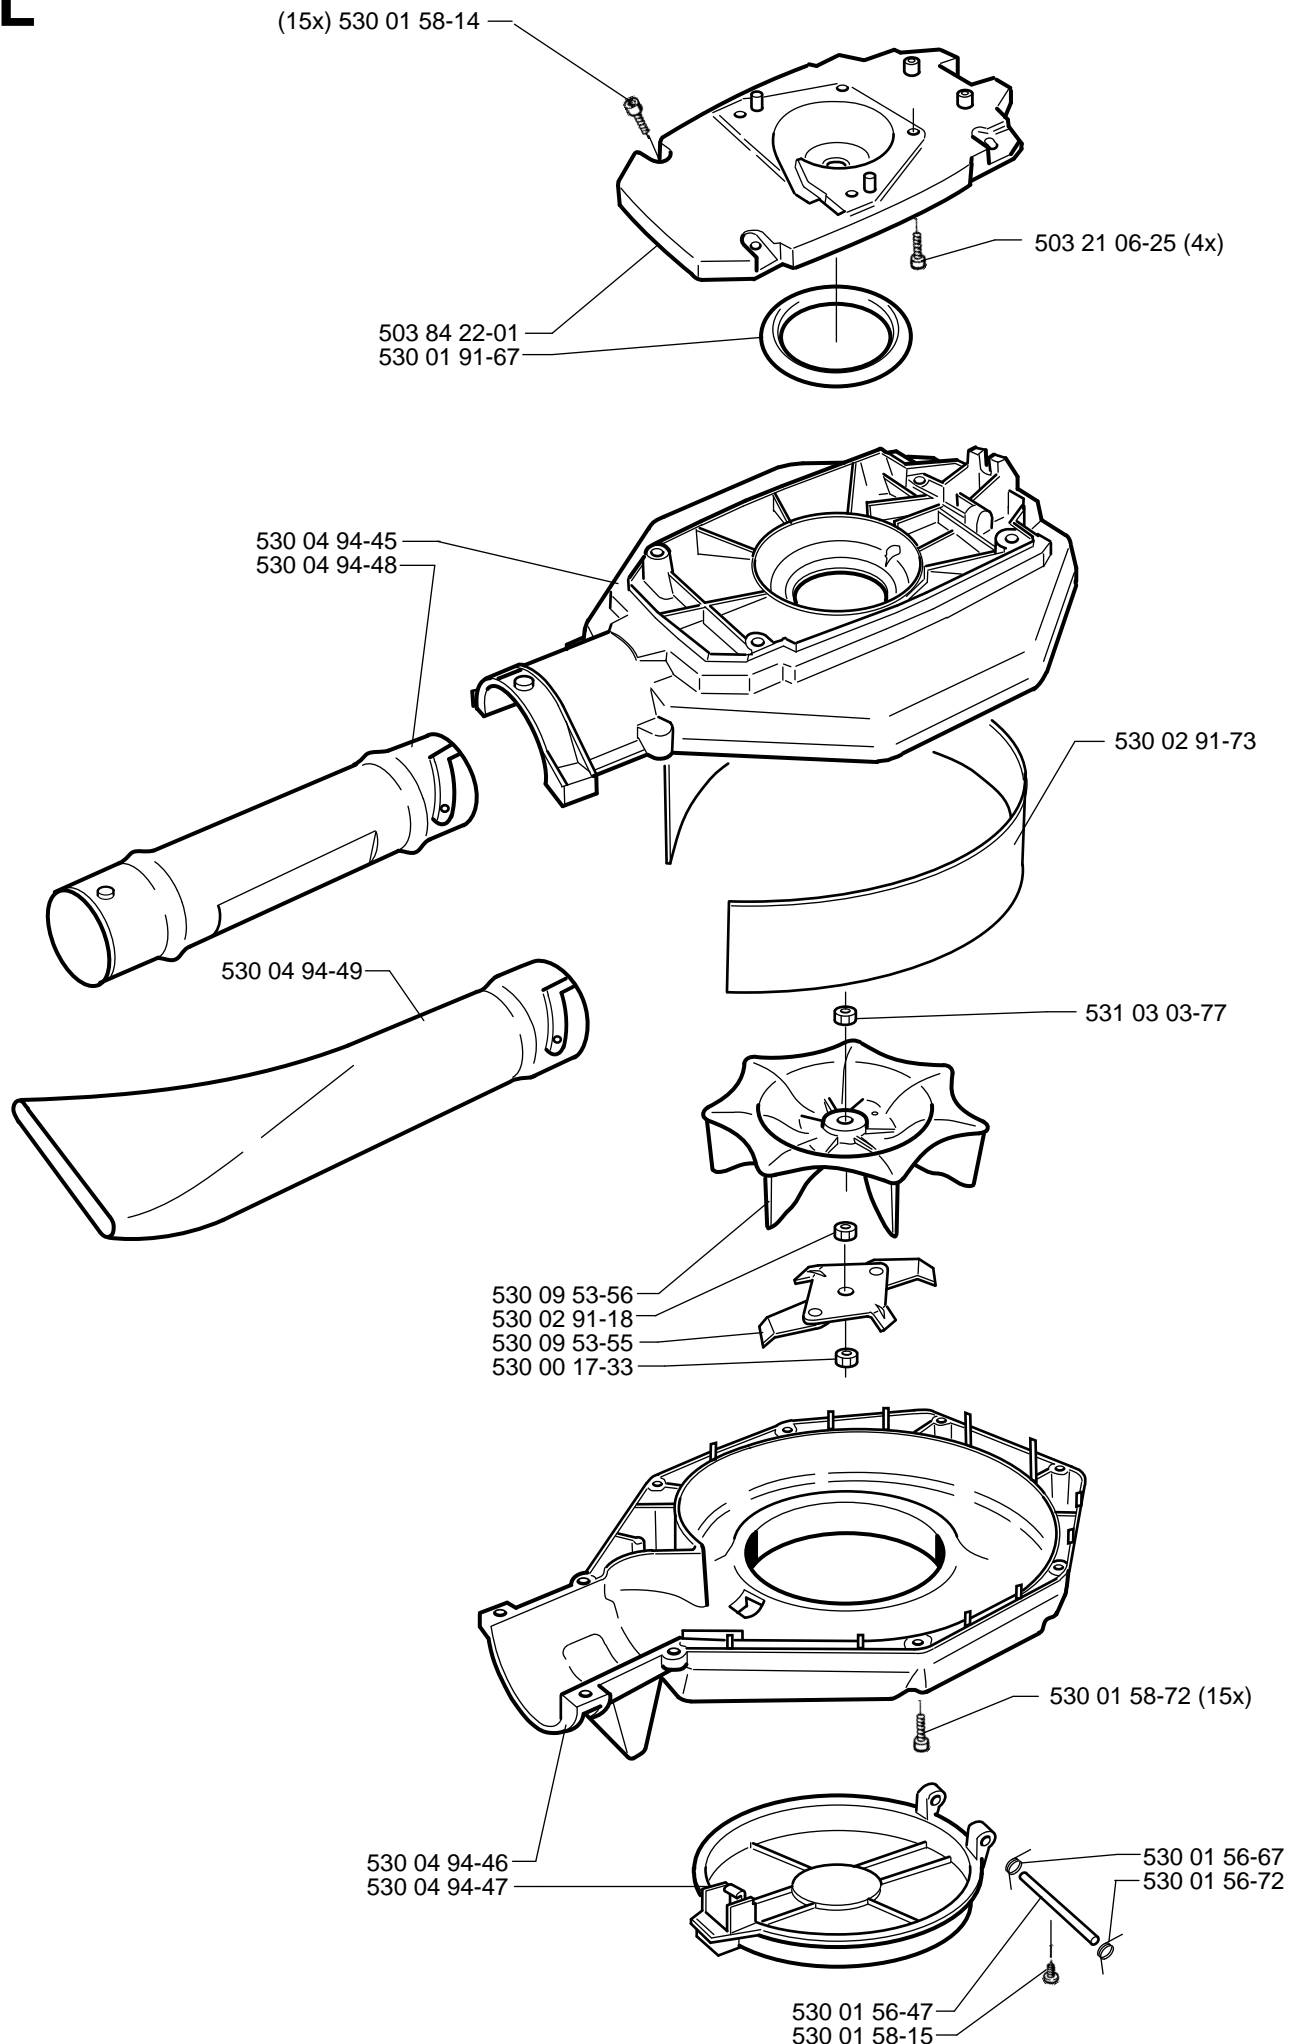

H Husqvarna

16

225HBV

1.1996

Spare parts

Ersatzteile

Pièces détachées

Reserve onderdelen

Repuestos

Reservdelar

G

H

J

K

L

M

compl 503 28 15-05 **Walbro WT 235**
 compl 503 28 15-06 **Walbro WT 270 (Carb. USA)**