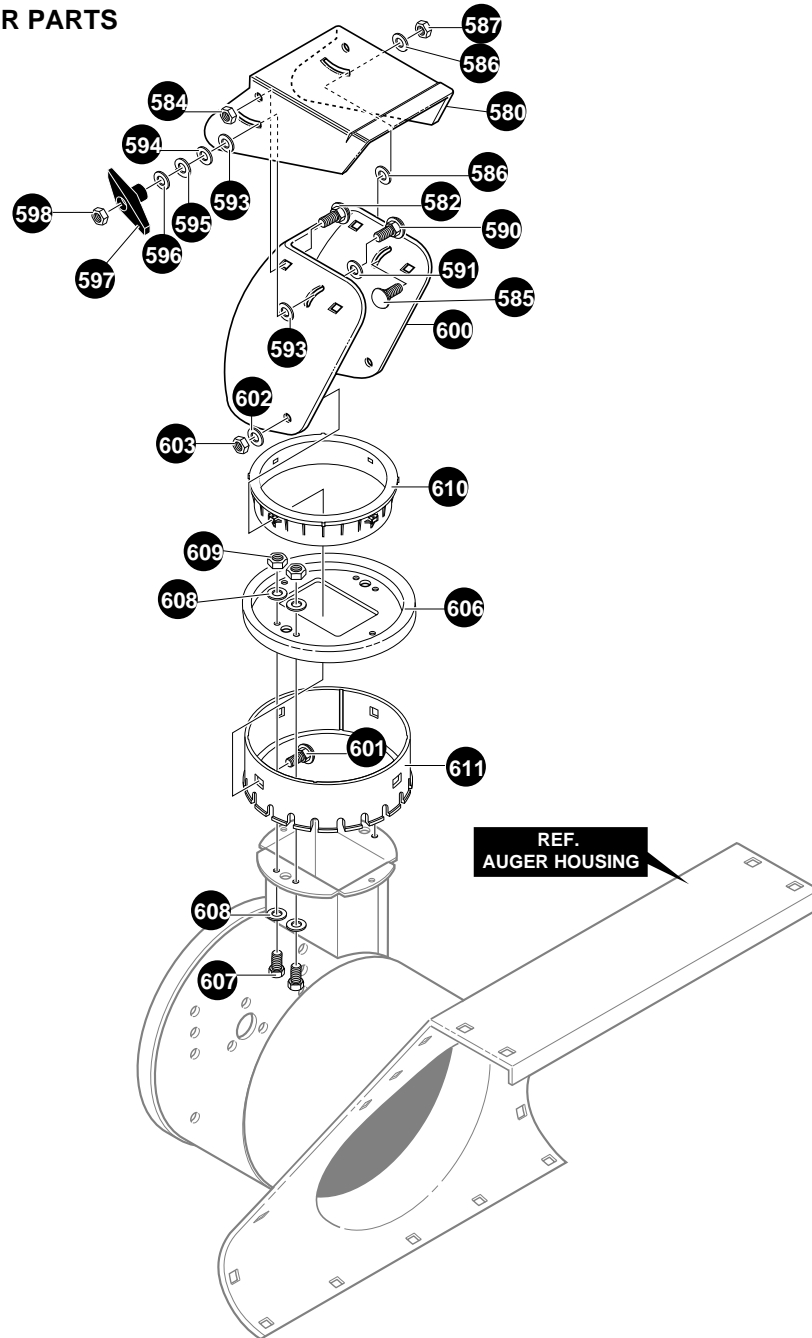

24" SNOW THROWER MODEL ST 724

DISCHARGE CHUTE REPAIR PARTS

REF. NO	PART NO.	PART NAME
580	601 00 18-36	CHUTE, UPPER
582	601 00 13-91	SCREW, 5/16-18X.75 SLTRMA
584	601 00 14-64	NUT, 5/16-18 HEXNYL
585	601 00 13-91	SCREW, 5/16-18X.75
586	601 00 15-24	WASHER, PLASTIC .315X.75X.064
587	601 00 14-64	NUT, 5/16-18 HEXNYL
590	601 00 08-99	BOLT, 5/16-18X1.00 CARR.
591	601 00 06-54	FLATWASHER .469X.92X.066
593	601 00 15-24	WASHER, PLASTIC .315X.75X.064
594	601 00 00-19	FLATWASHER .344X.69X.065
595	601 00 00-23	WASHER, HVSP TLK .328X.60X.09
596	601 00 00-19	FLATWASHER .344X.69X.065
597	601 00 06-84	KNOB, T 2 BLADE W/5/16-18 NUT

REF. NO	PART NO.	PART NAME
598	601 00 00-12	NUT 5/16-18 REGHEX
600	601 00 18-37	CHUTE, LOWER
601	601 00 08-99	BOLT 5/16-18X1.00 CARR.
602	601 00 00-19	FLATWASHER .344X.69X.065
603	601 00 14-64	NUT 5/16-18 HEXNYL
606	601 00 18-38	COLLAR, CHUTE RECT.
607	601 00 00-68	SCREW 1/4-20X.75
608	601 00 00-18	FLATWASHER, .281X.63X.065
609	601 00 00-62	NUT, 1/4-20 REGHEX CTRLK
610	601 00 18-39	RETAINER, RING INNER
611	601 00 18-40	RETAINER, RING OUTER

337310B