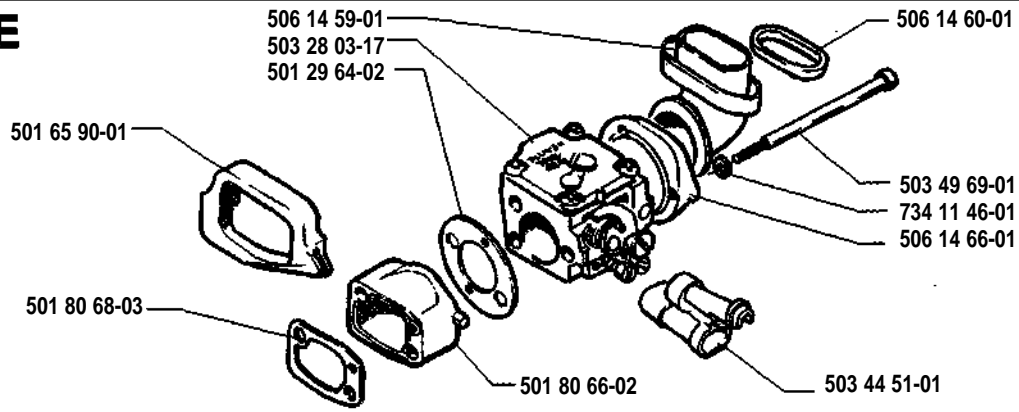

1 = 501 52 26-04
2 = 501 49 48-02

Set of gaskets
Dichtungssatz
Jeu de joints
Juego de juntas
Packningssats

A

B

C

D

E

F

* compl 503 77 97-01 (XP SA)

G

* compl 501 52 84-04

H

* compl 506 14 68-01

* compl 506 14 61-01

**only available in gasket set
part #501 52 26-04

L