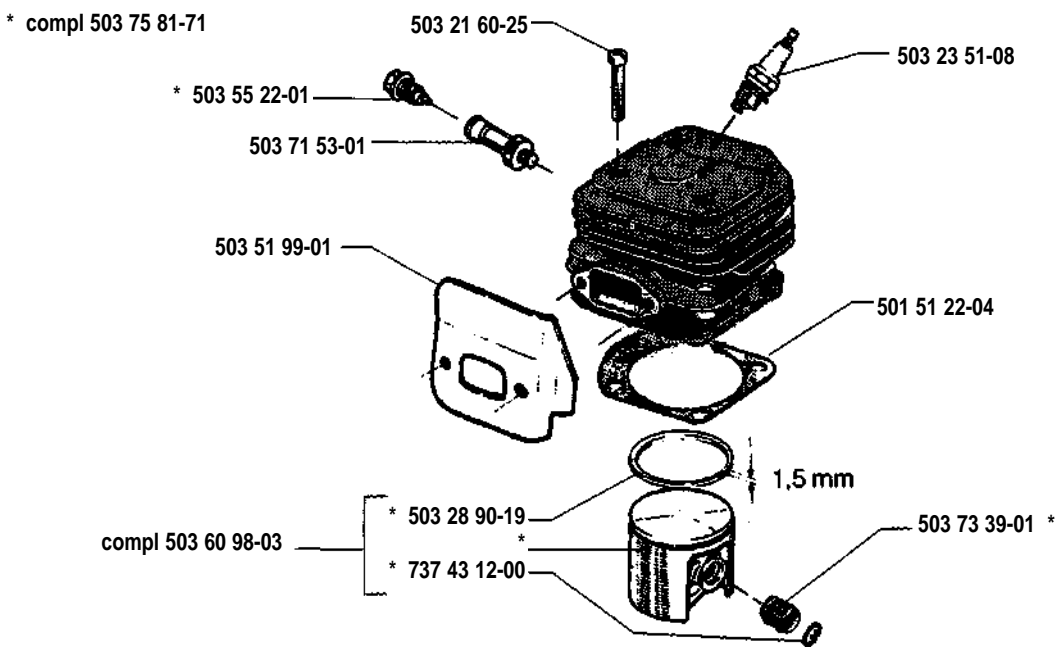

1 = 501 52 26-04
2 = 501 49 48-02

Set of gaskets
Dichtungssatz
Jeu de joints
Juego de juntas
Packningssats

A

B

C

D

E

F

* compl 503 77 97-01 (XP SA)

G

* compl 501 52 84-04

H

* compl 506 14 68-01

* compl 506 14 61-01

**only available in gasket set
part #501 52 26-04

L