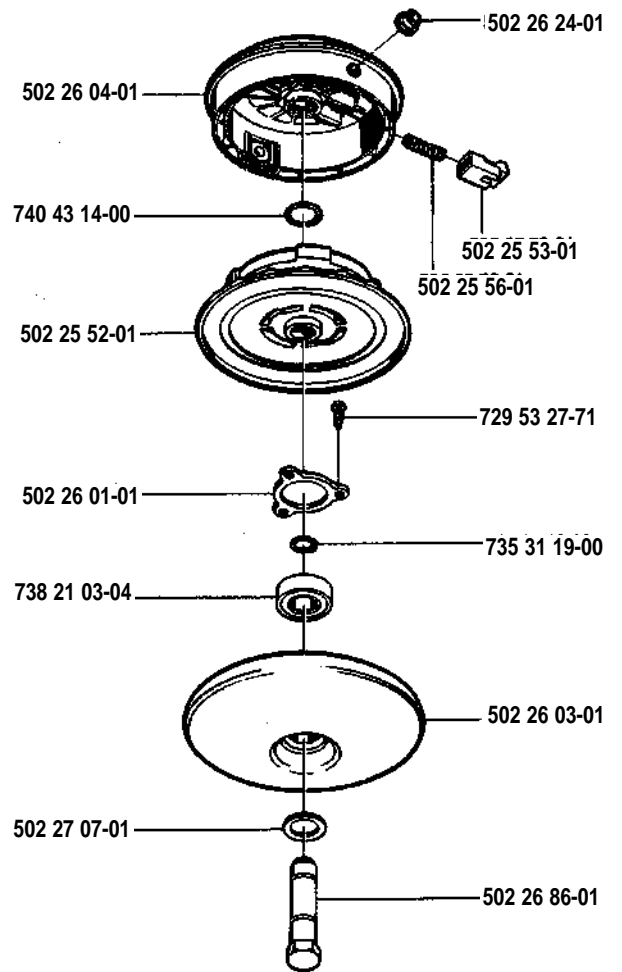

Reservdelar

Replaces

Ersetzt

Remplace

Vervangt

Reemplaza

Ersätter

106 23 28-63

Trimmy S, compl. 508 01 01-02

Trimmy SL, compl. 502 26 08-01

Trimmy H, compl. 501 91 28-03

Trimmy Super Automatic, compl. 531 00 38-25

Duo trimmer

300 S

Trimmy Hit III, compl. 952 71 55-42

Trimmy Hit IV, compl. 952 70 85-17

Trimmy Hit V, compl. 952 71 55-51

TriCut, 531 00 38-24 (300 mm), M 12x1.75
TriCut, 531 00 38-11 (300 mm), M 10x1.25

Superauto II, compl. 531 00 38-09

Guard, compl. 502 10 47-01

Guard, compl. 503 74 50-01

Supporting cup, * compl. 502 15 70-01

Trimmy cord

Product	Product No.
1,5 mm	
15 m, blue	531 00 38-55
10 m reel for 300 S	506 68 26-01
10 m reel for Duo	964 63 57-00
10 at for 6 FC	531 00 38-51
2,0 mm	
15 m, green	531 00 38-56
90 m, green	531 00 38-57
2,4 mm	
15 m, orange	531 00 38-58
90 m, orange	531 00 38-59
240 m, orange	531 00 38-60
3,0 mm	
15 m, red	531 00 38-61
90 m, red	531 00 38-62
240 m, red	531 00 38-63
3,3 mm	
75 m, white	502 26 19-03
Pre cut for Trimmy Fit	
20 strings, 2,4 mm	502 13 86-01