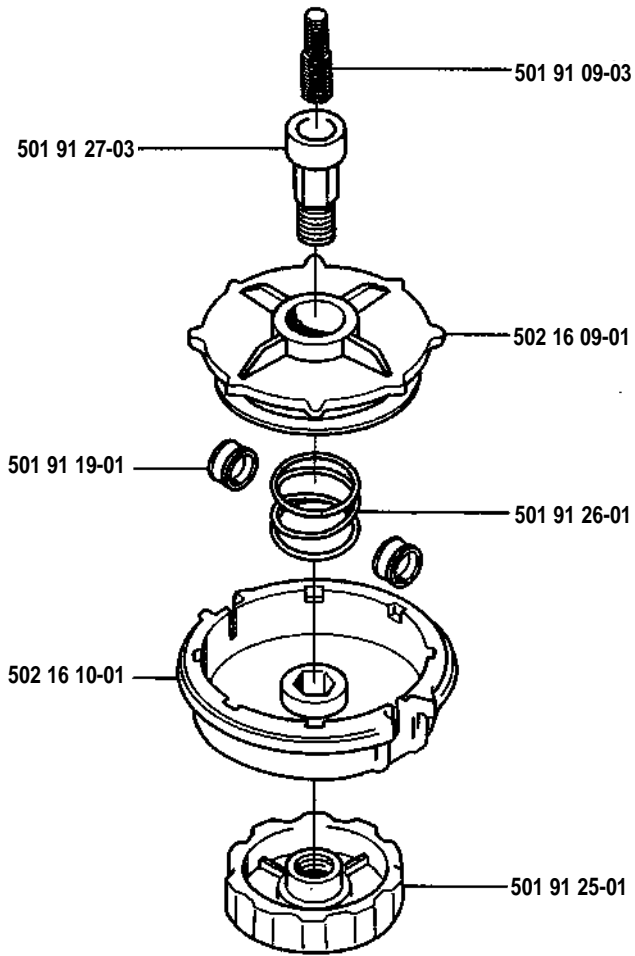

Reservdelar

Replaces

Ersetzt

Remplace

Vervangt

Reemplaza

Ersätter

106 23 28-63

Trimmy S, compl. 508 01 01-02

Trimmy SL, compl. 502 26 08-01

Trimmy H, compl. 501 91 28-03

Trimmy Super Automatic, compl. 531 00 38-25

Duo trimmer

300 S

Trimmy Hit III, compl. 952 71 55-42

Trimmy Hit IV, compl. 952 70 85-17

Trimmy Hit V, compl. 952 71 55-51

TriCut, 531 00 38-24 (300 mm), M 12x1.75
TriCut, 531 00 38-11 (300 mm), M 10x1.25

Superauto II, compl. 531 00 38-09

Guard, compl. 502 10 47-01

Guard, compl. 503 74 50-01

Supporting cup, * compl. 502 15 70-01

Trimmy cord

Product	Product No.
1,5 mm	
15 m, blue	531 00 38-55
10 m reel for 300 S	506 68 26-01
10 m reel for Duo	964 63 57-00
10 at for 6 FC	531 00 38-51
2,0 mm	
15 m, green	531 00 38-56
90 m, green	531 00 38-57
2,4 mm	
15 m, orange	531 00 38-58
90 m, orange	531 00 38-59
240 m, orange	531 00 38-60
3,0 mm	
15 m, red	531 00 38-61
90 m, red	531 00 38-62
240 m, red	531 00 38-63
3,3 mm	
75 m, white	502 26 19-03
Pre cut for Trimmy Fit	
20 strings, 2,4 mm	502 13 86-01