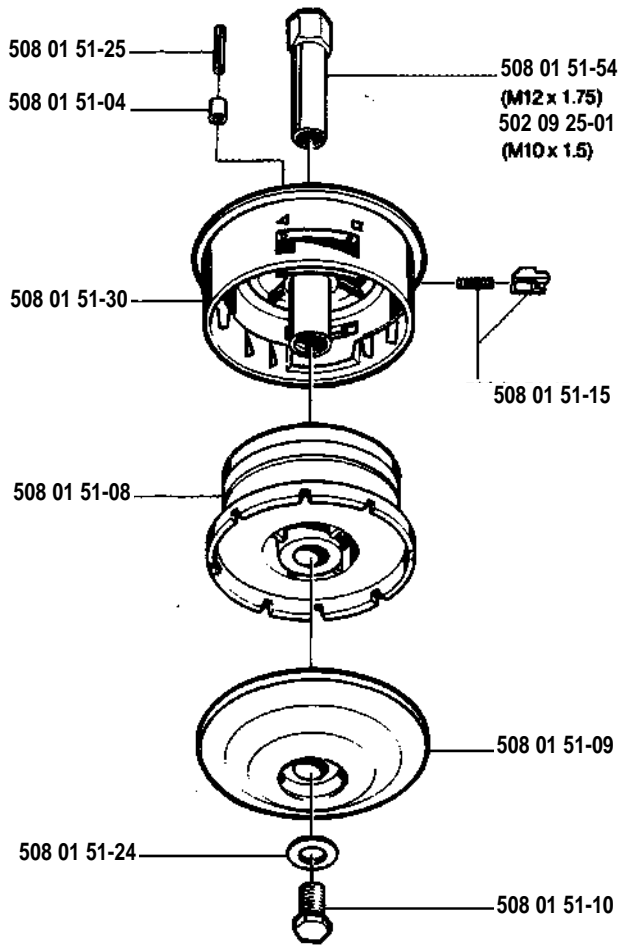

Reservdelar

Replaces

Ersetzt

Remplace

Vervangt

Reemplaza

Ersätter

106 23 28-63

Trimmy S, compl. 508 01 01-02

Trimmy SL, compl. 502 26 08-01

Trimmy H, compl. 501 91 28-03

Trimmy Super Automatic, compl. 531 00 38-25

Duo trimmer

300 S

Trimmy Hit III, compl. 952 71 55-42

Trimmy Hit IV, compl. 952 70 85-17

Trimmy Hit V, compl. 952 71 55-51

TriCut, 531 00 38-24 (300 mm), M 12x1.75
TriCut, 531 00 38-11 (300 mm), M 10x1.25

Superauto II, compl. 531 00 38-09

Guard, compl. 502 10 47-01

Guard, compl. 503 74 50-01

Supporting cup, * compl. 502 15 70-01

Trimmy cord

Product	Product No.
1,5 mm	
15 m, blue	531 00 38-55
10 m reel for 300 S	506 68 26-01
10 m reel for Duo	964 63 57-00
10 at for 6 FC	531 00 38-51
2,0 mm	
15 m, green	531 00 38-56
90 m, green	531 00 38-57
2,4 mm	
15 m, orange	531 00 38-58
90 m, orange	531 00 38-59
240 m, orange	531 00 38-60
3,0 mm	
15 m, red	531 00 38-61
90 m, red	531 00 38-62
240 m, red	531 00 38-63
3,3 mm	
75 m, white	502 26 19-03
Pre cut for Trimmy Fit	
20 strings, 2,4 mm	502 13 86-01