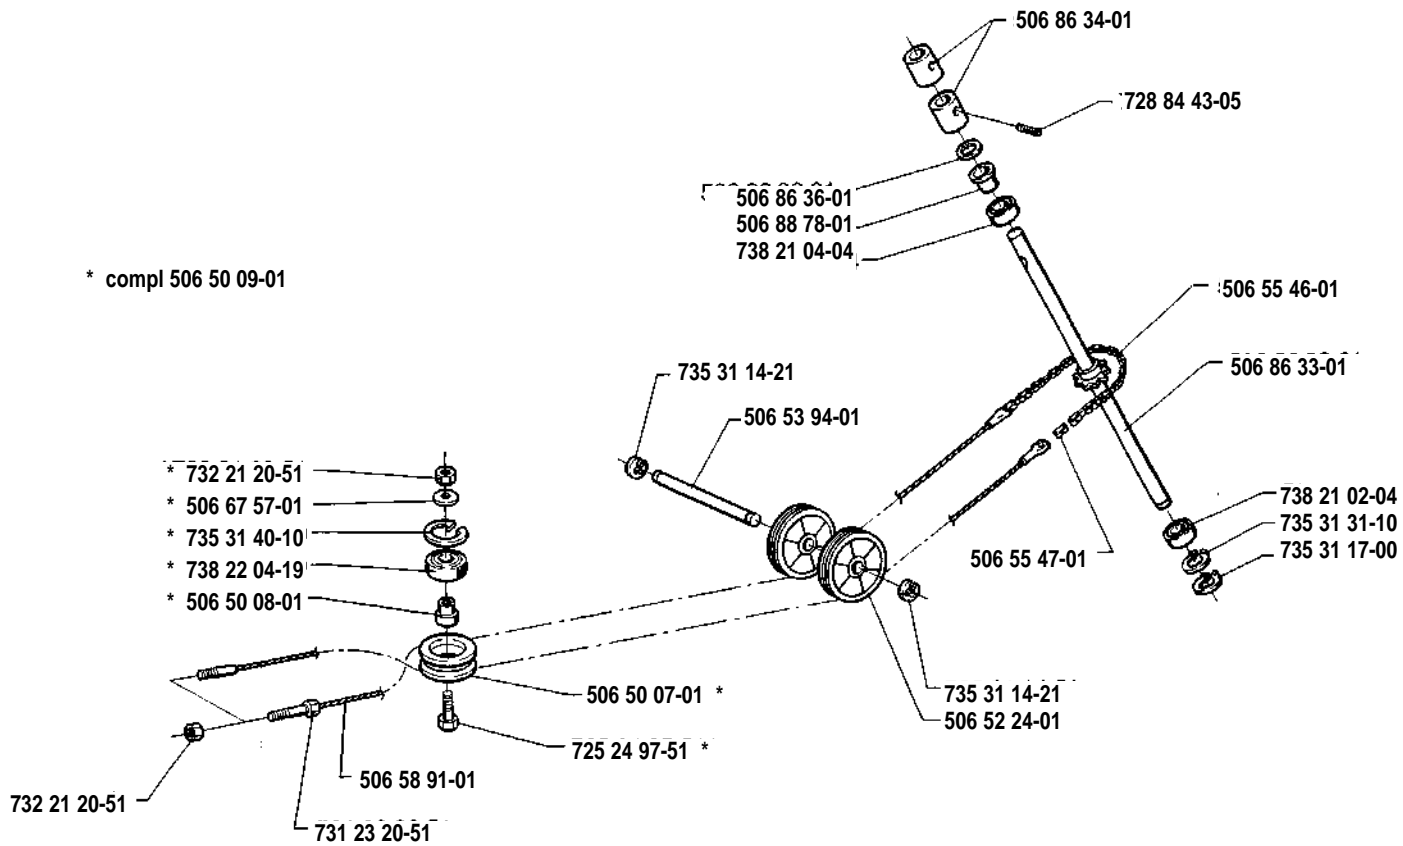

Rider 1200-14

1.1991

Spare parts

Ersatzteile

Pièces détachées

Reserve onderdelen

Repuestos

Reservdelar

A

B

* compl 506 88 67-01
** compl 506 88 70-01

C

D

M

G

H