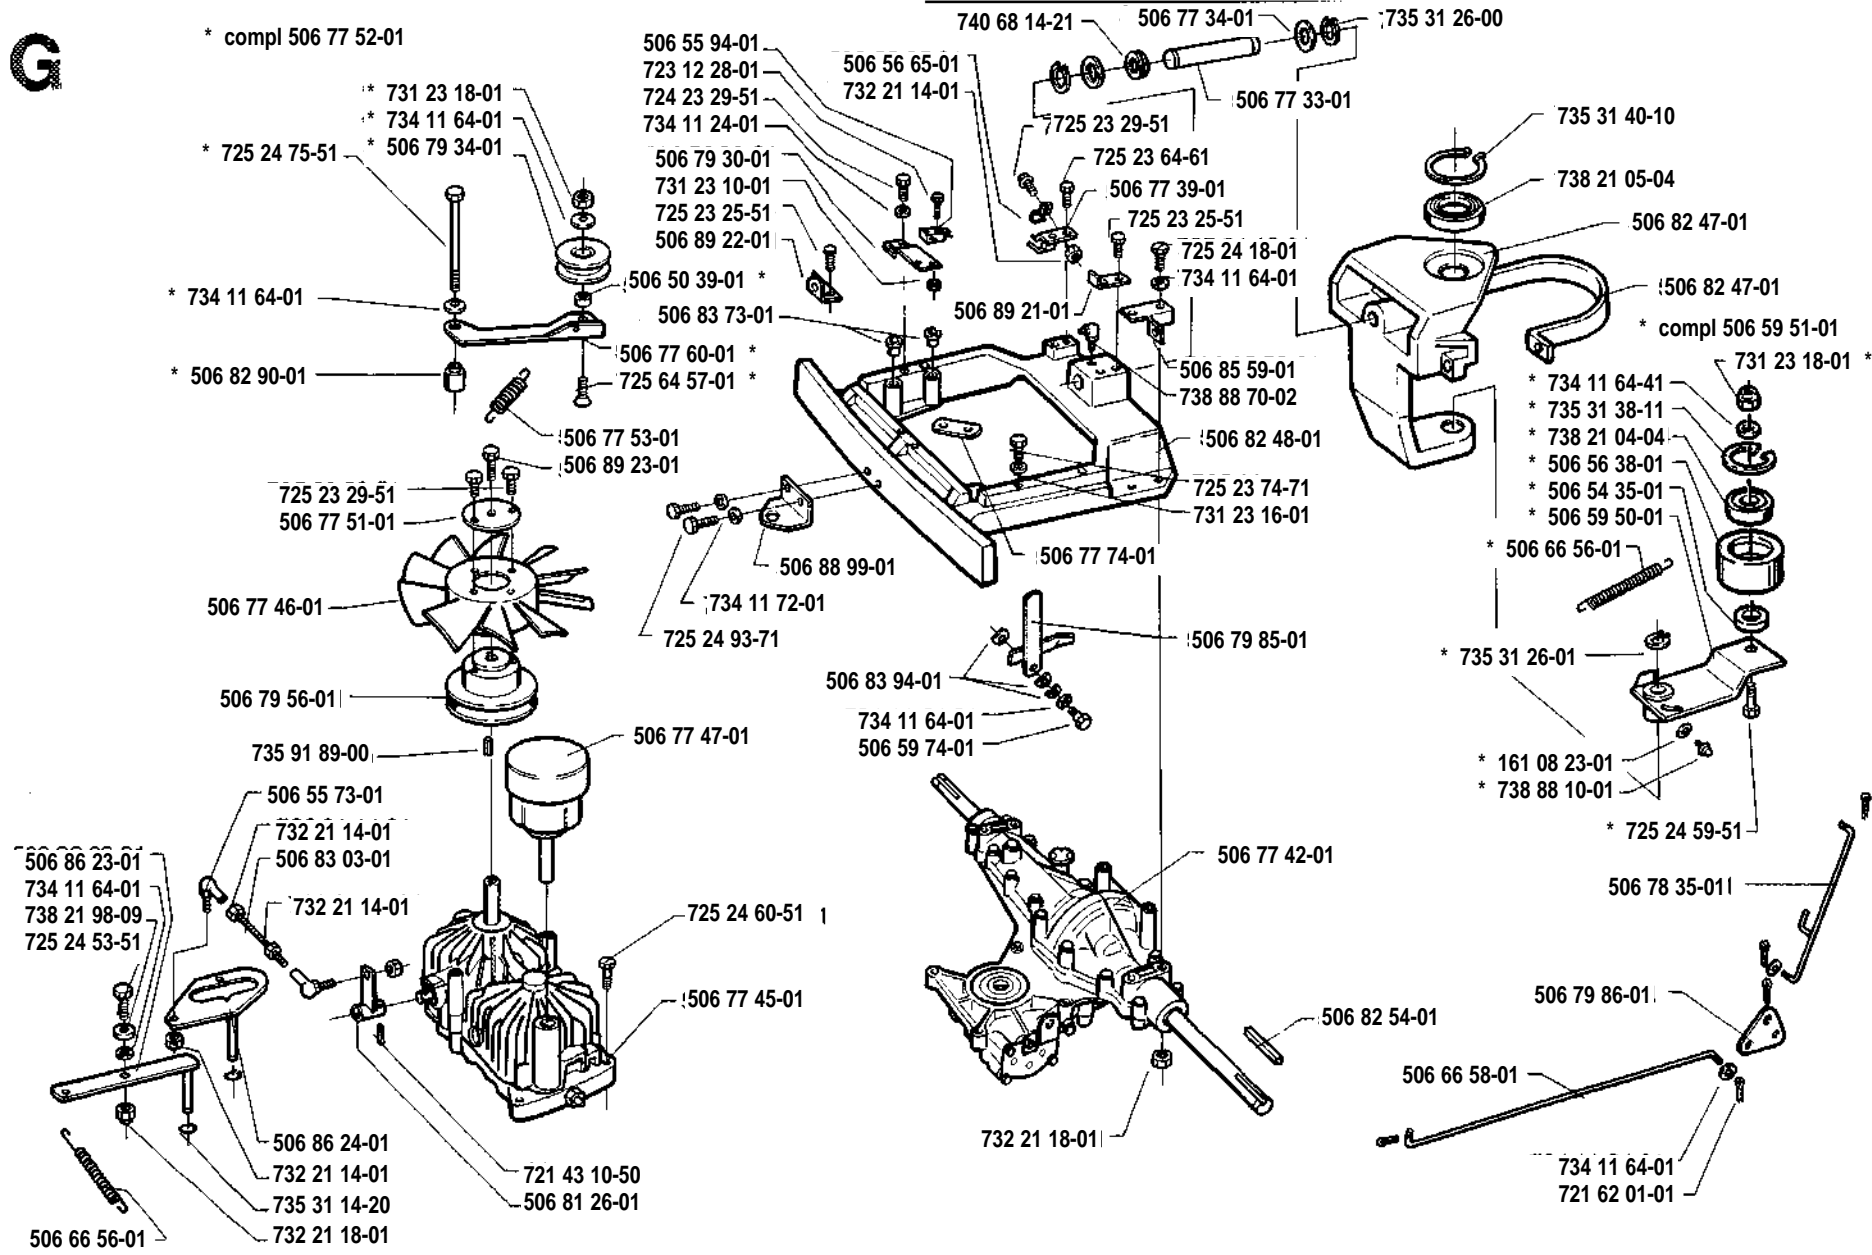

Rider 1200-14

1.1991

Spare parts

Ersatzteile

Pièces détachées

Reserve onderdelen

Repuestos

Reservdelar

A

B

* compl 506 88 67-01
** compl 506 88 70-01

C

D

M

G

H