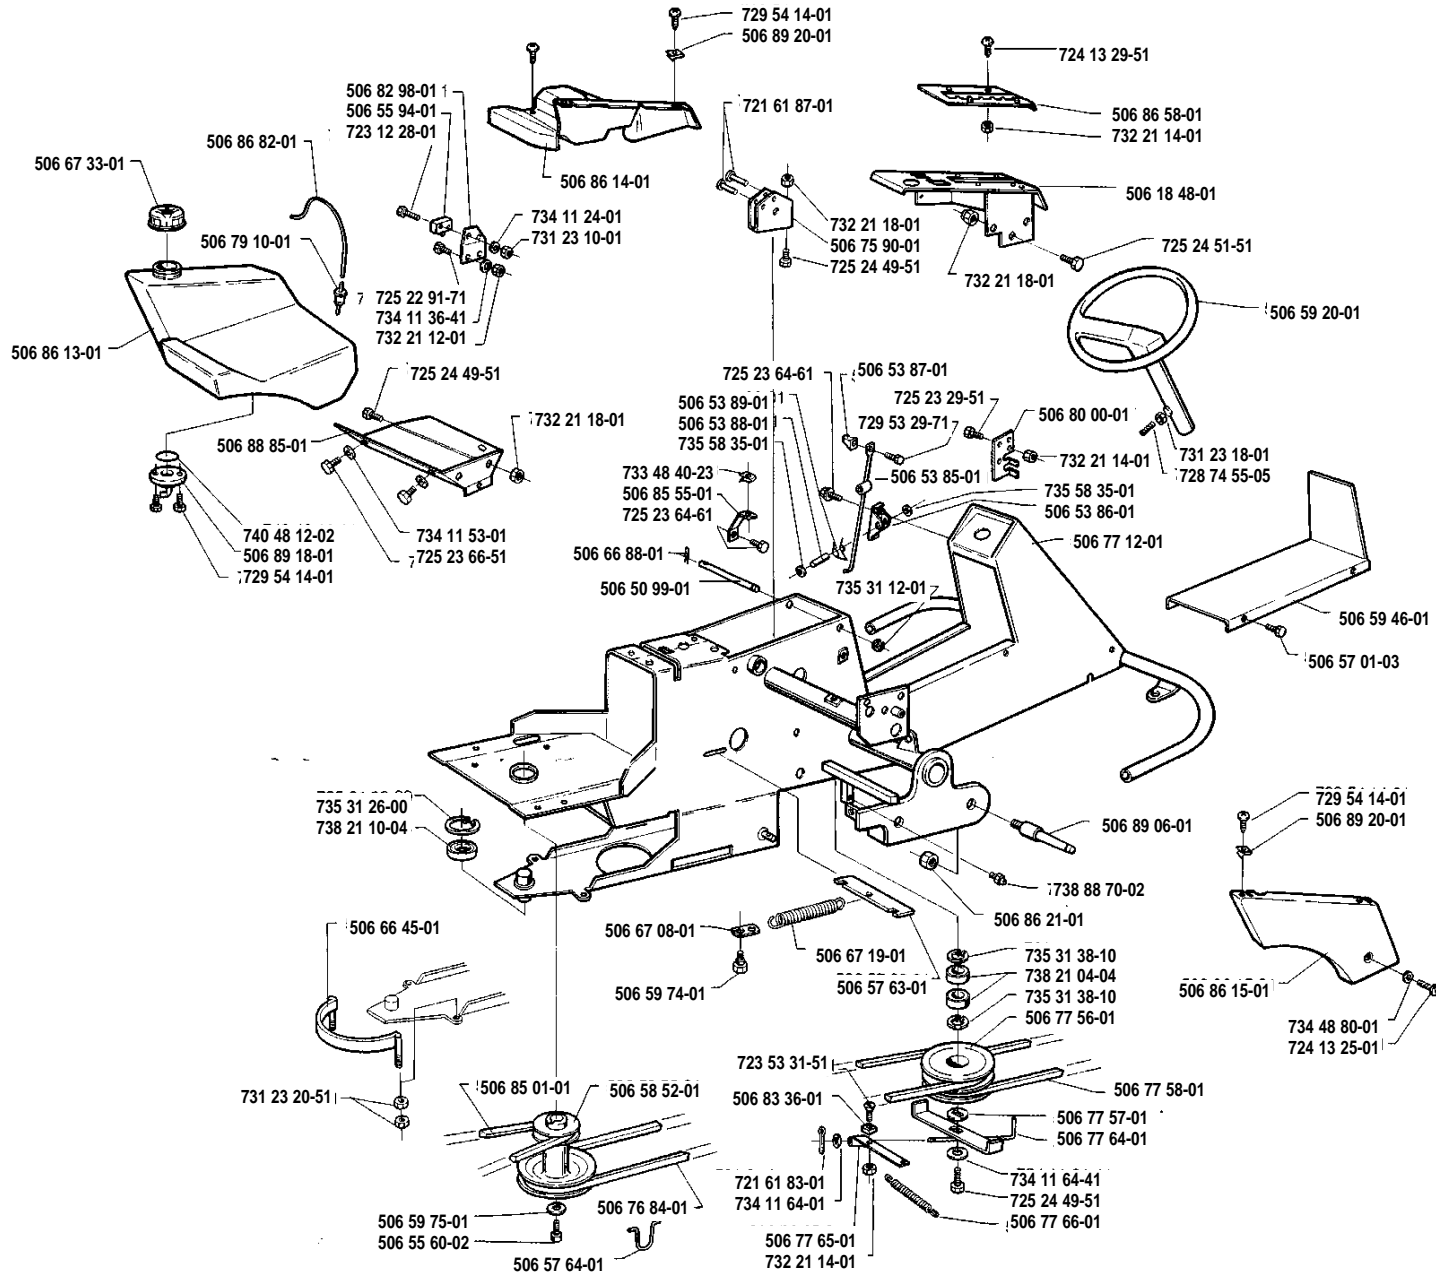

Rider 1200-14

1.1991

Spare parts

Ersatzteile

Pièces détachées

Reserve onderdelen

Repuestos

Reservdelar

A

B

* compl 506 88 67-01
** compl 506 88 70-01

C

D

M

G

H