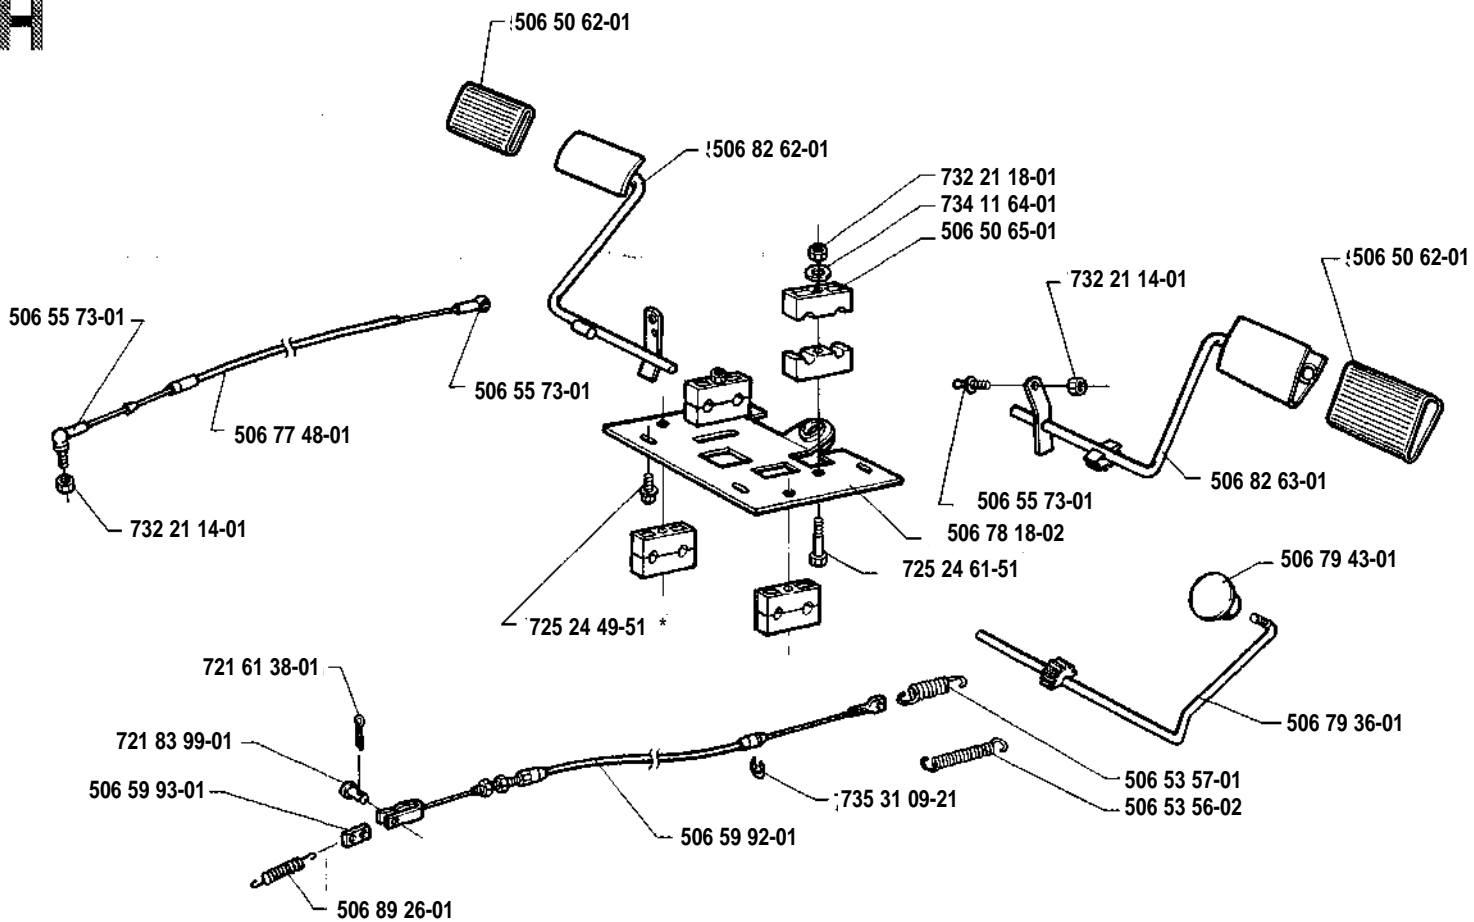

Rider 1200-14

1.1991

Spare parts

Ersatzteile

Pièces détachées

Reserve onderdelen

Repuestos

Reservdelar

A

B

* compl 506 88 67-01
** compl 506 88 70-01

C

D

M

G

H