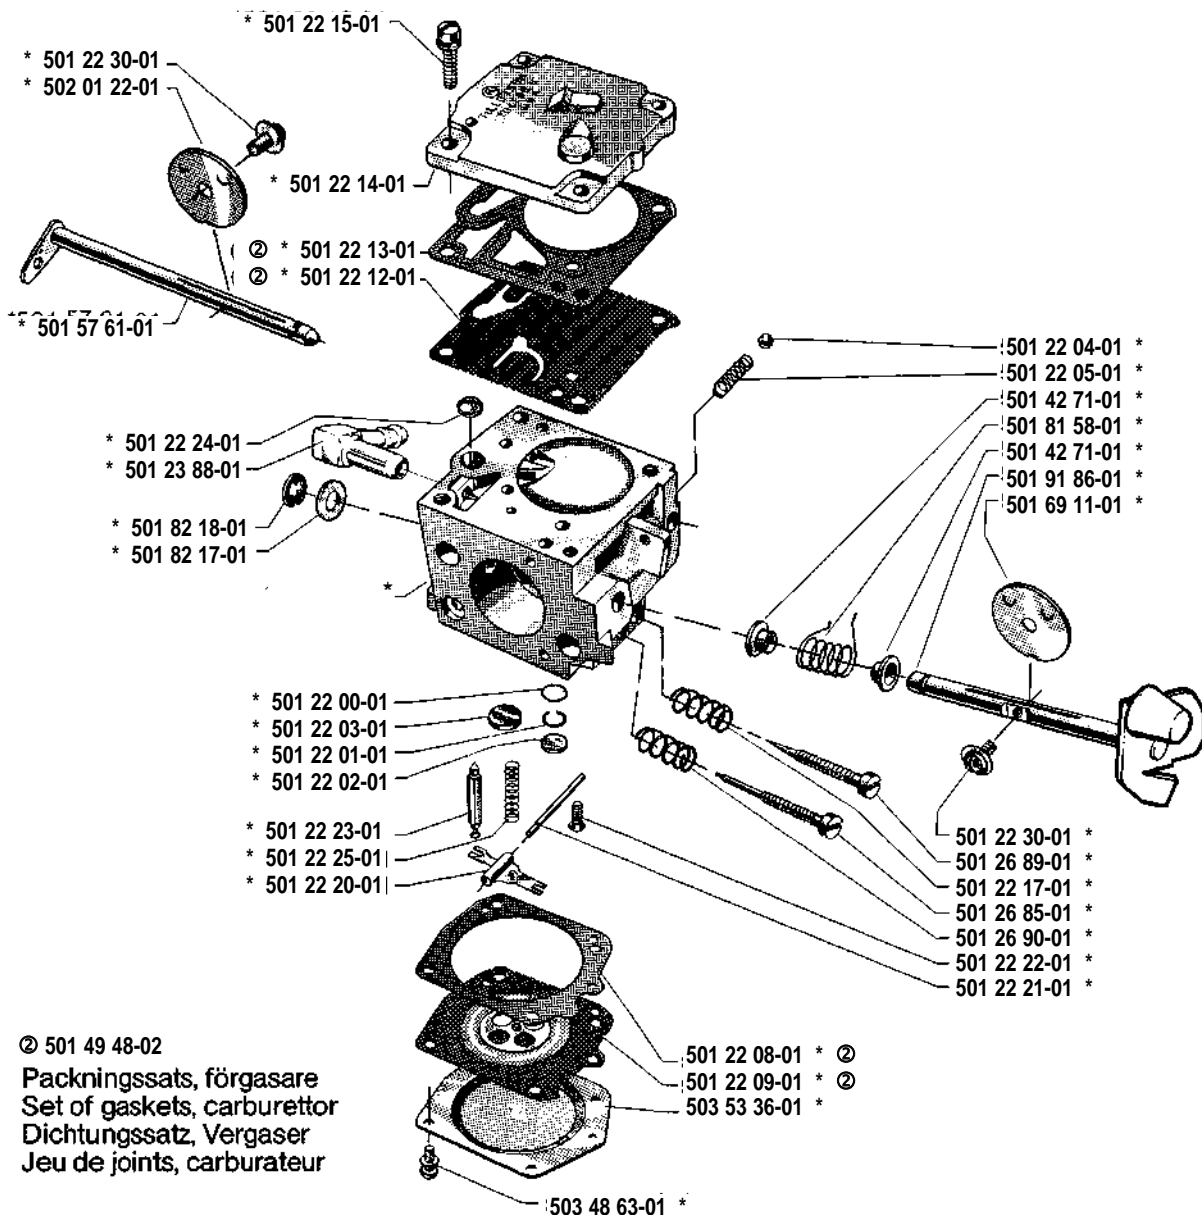

**K** \* compl 501 80 03-06

**M** \* compl 501 81 00-06

**E** \* compl 501 80 91-05

**R**

503 17 81-01

Levereras endast som reservdel  
 Delivery as spare part only  
 Nur als Ersatzteil lieferbar  
 Livrable seulement comme pièce de rechange  
 Solo como repuesto  
 Zasilá se jenom jako náhradní díl

**N**

\* compl 503 28 01-18

**Tillotson HS 228 B**

② 501 49 48-02  
 Packningssats, förgasare  
 Set of gaskets, carburetor  
 Dichtungssatz, Vergaser  
 Jeu de joints, carburateur

**S**

**P** \* compl 501 67 33-02