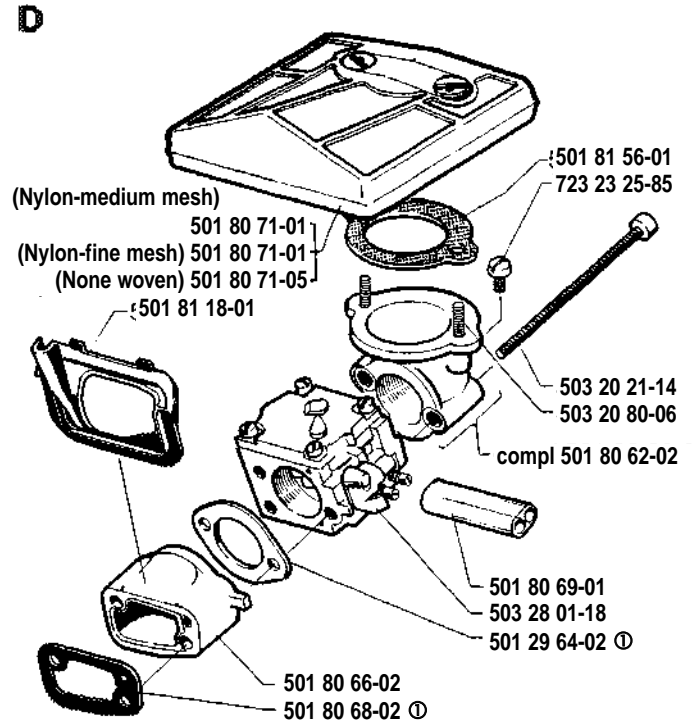

1 = 5018134-02

Set of gaskets  
Dichtungssatz  
Jeu de joints  
Juego de juntas  
Packningssatz

N=New part  
Neues Teil  
Nouvelle piece  
Nueva pieza  
Ny detalj

**F** \* compl 503 59 15-01 (SA)

**G** compl 501 81 68-01 (Tube)  
compl 501 81 68-02 (Jungle)

**K** \* compl 501 80 03-06

**M** \* compl 501 81 00-06

**E** \* compl 501 80 91-05

**R**

503 17 81-01

Levereras endast som reservdel  
 Delivery as spare part only  
 Nur als Ersatzteil lieferbar  
 Livrable seulement comme pièce de rechange  
 Solo como repuesto  
 Zasilá se jenom jako náhradní díl

**N**

\* compl 503 28 01-18

**Tillotson HS 228 B**

② 501 49 48-02  
 Packningssats, förgasare  
 Set of gaskets, carburetor  
 Dichtungssatz, Vergaser  
 Jeu de joints, carburateur

**S**

**P** \* compl 501 67 33-02