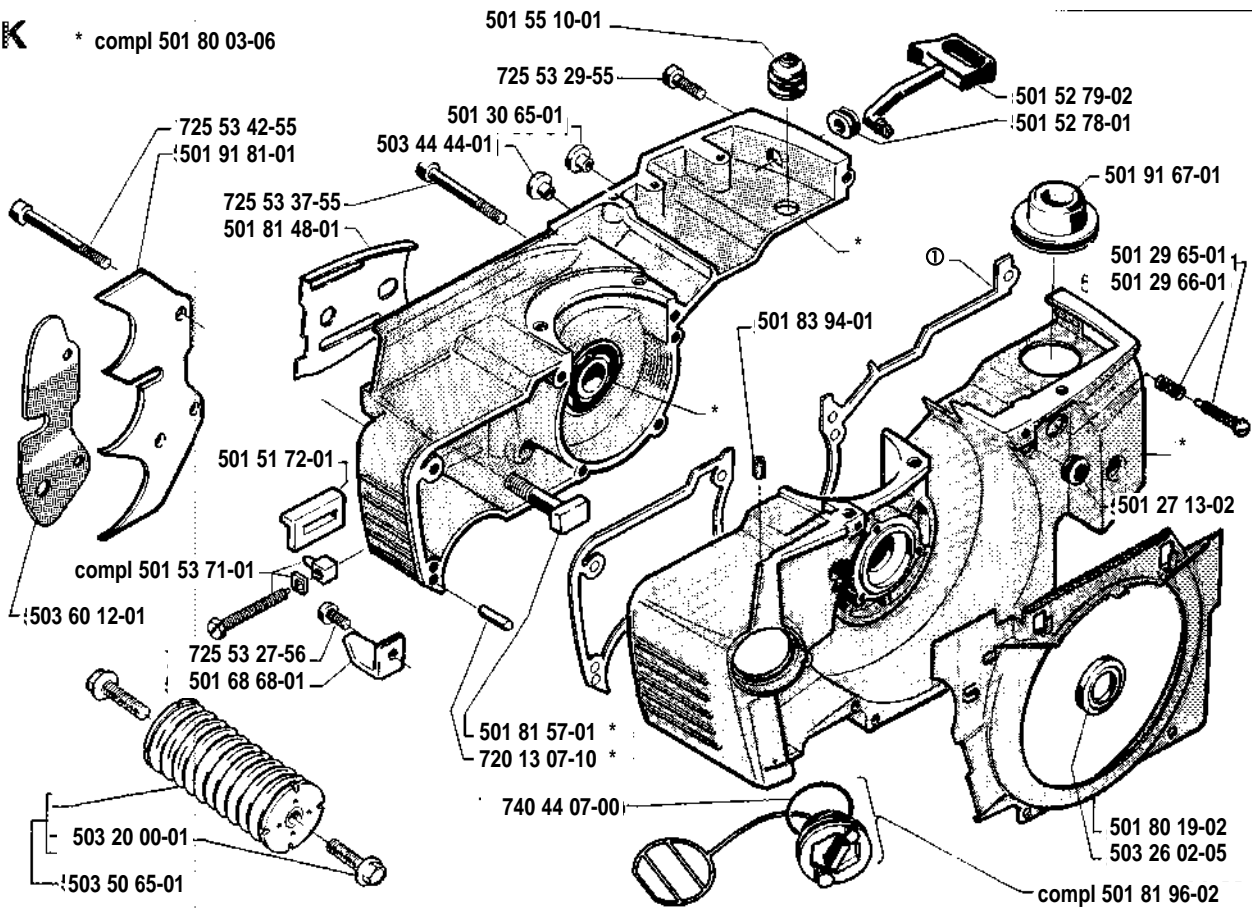

K * compl 501 80 03-06