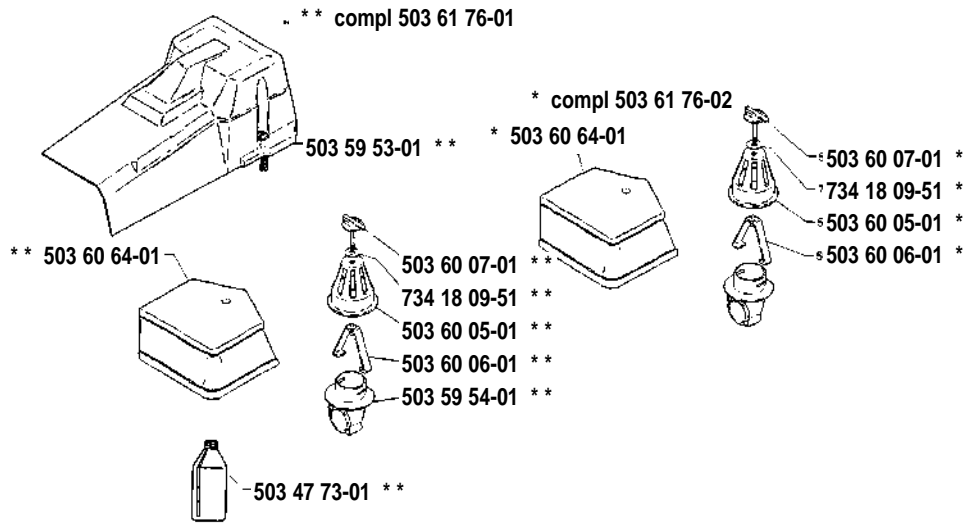

**N**

\* compl 503 28 01-18

**Tillotson HS 228 B**

② 501 49 48-02  
 Packningssats, förgasare  
 Set of gaskets, carburetor  
 Dichtungssatz, Vergaser  
 Jeu de joints, carburateur

**S**

**P** \* compl 501 67 33-02