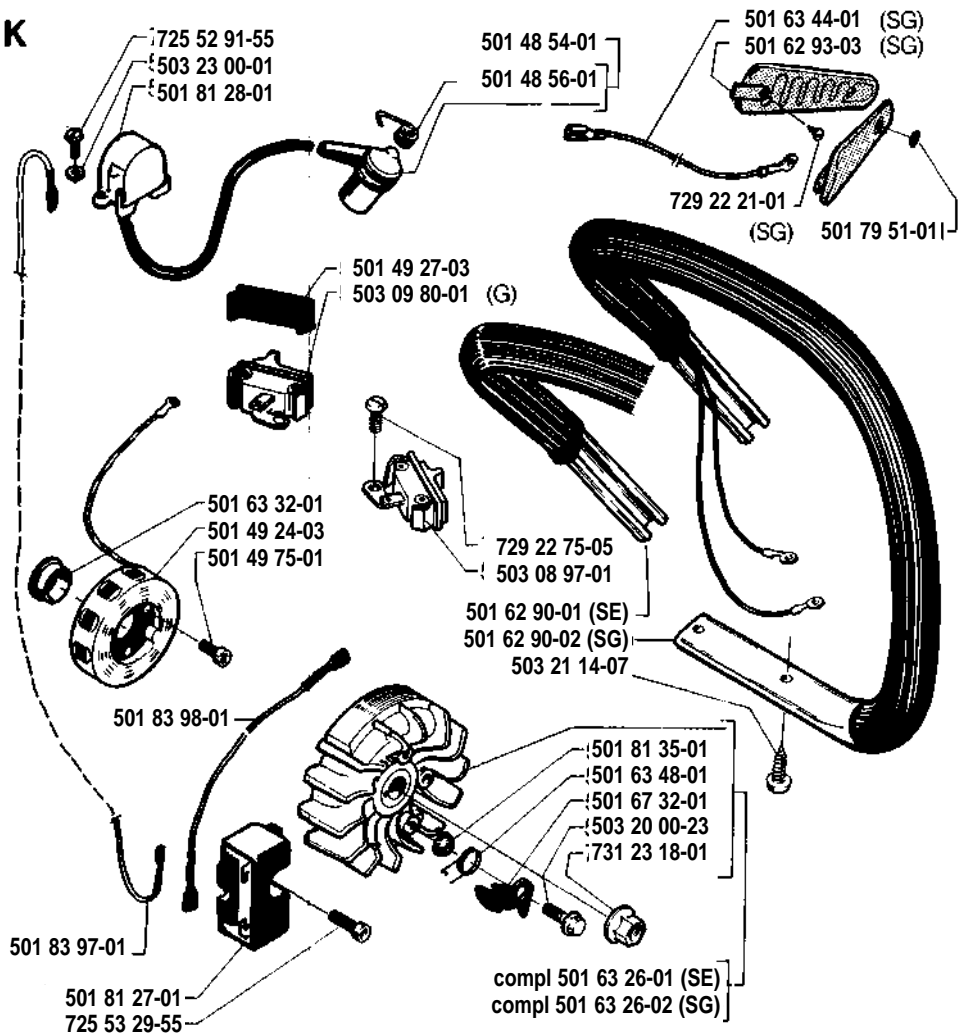

C * compl 501 79 76-01

G * compl 501 62 47-01

K